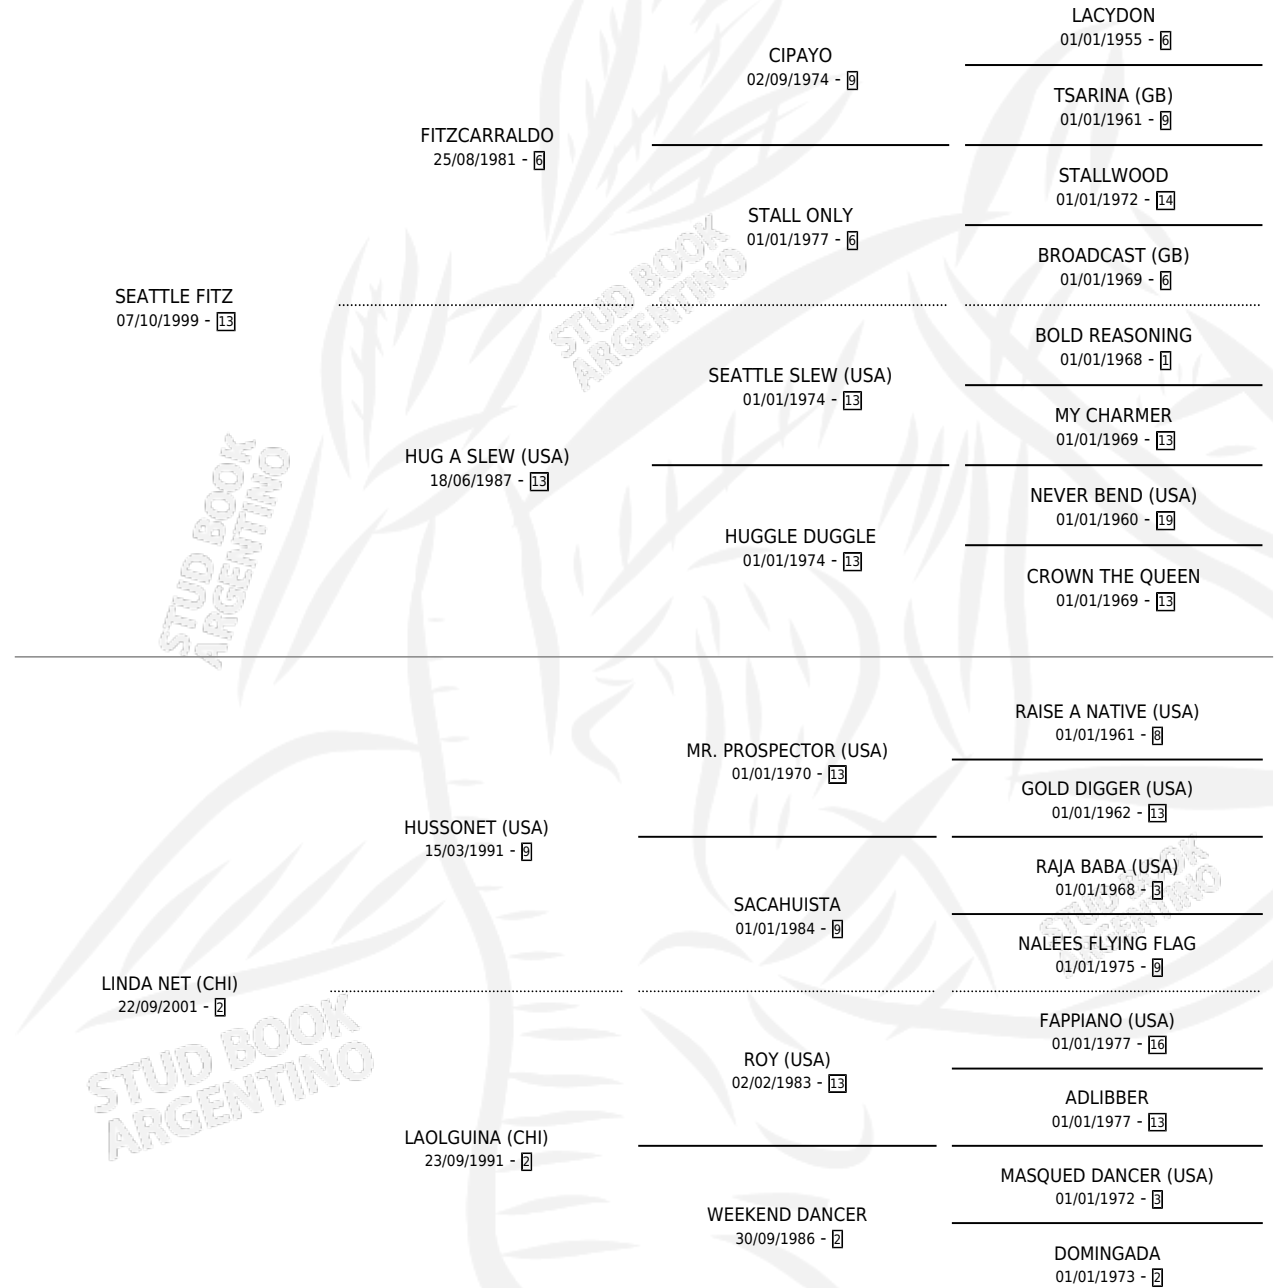

NET SEATTLE

por SEATTLE FITZ y LINDA NET (CHI) por HUSSONET (USA)

Argentina · Hembra · Zaino · SP · 19/10/2011
Familia 2-e · Volumen 41

ESTADO

TIPIFICACIÓN SANGUÍNEA	X
TIPIFICACIÓN POR ADN	✓
PASAPORTE	✓
IDENTIFICACIÓN POR MICROCHIP	✓
REPRODUCTOR	✓

Lugar de nacimiento: Firmamento

Criador: Firmamento

PEDIGREE

CAMPAÑA

Solo carreras oficiales de Argentina

POR EDAD

EDAD	CC	1°	2°	3°	4°	5°	NP	CLC	CLG	CLCG1	CLGG1	IMPORTE	GANANCIA / CC
2 AÑOS	1	0	0	0	0	0	1	0	0	0	0	\$0	\$0
3 AÑOS	4	0	1	0	0	1	2	0	0	0	0	\$15,200	\$3,800
4 AÑOS	5	0	1	0	0	2	2	0	0	0	0	\$10,450	\$2,090
5 AÑOS	4	0	0	0	0	0	4	0	0	0	0	\$0	\$0
TOTALES	14	0	2	0	0	3	9	0	0	0	0	\$25,650	\$1,832
%		0.0%	14.3%	0.0%	0.0%	21.4%	64.3%	0.0%	0.0%	0.0%	0.0%		