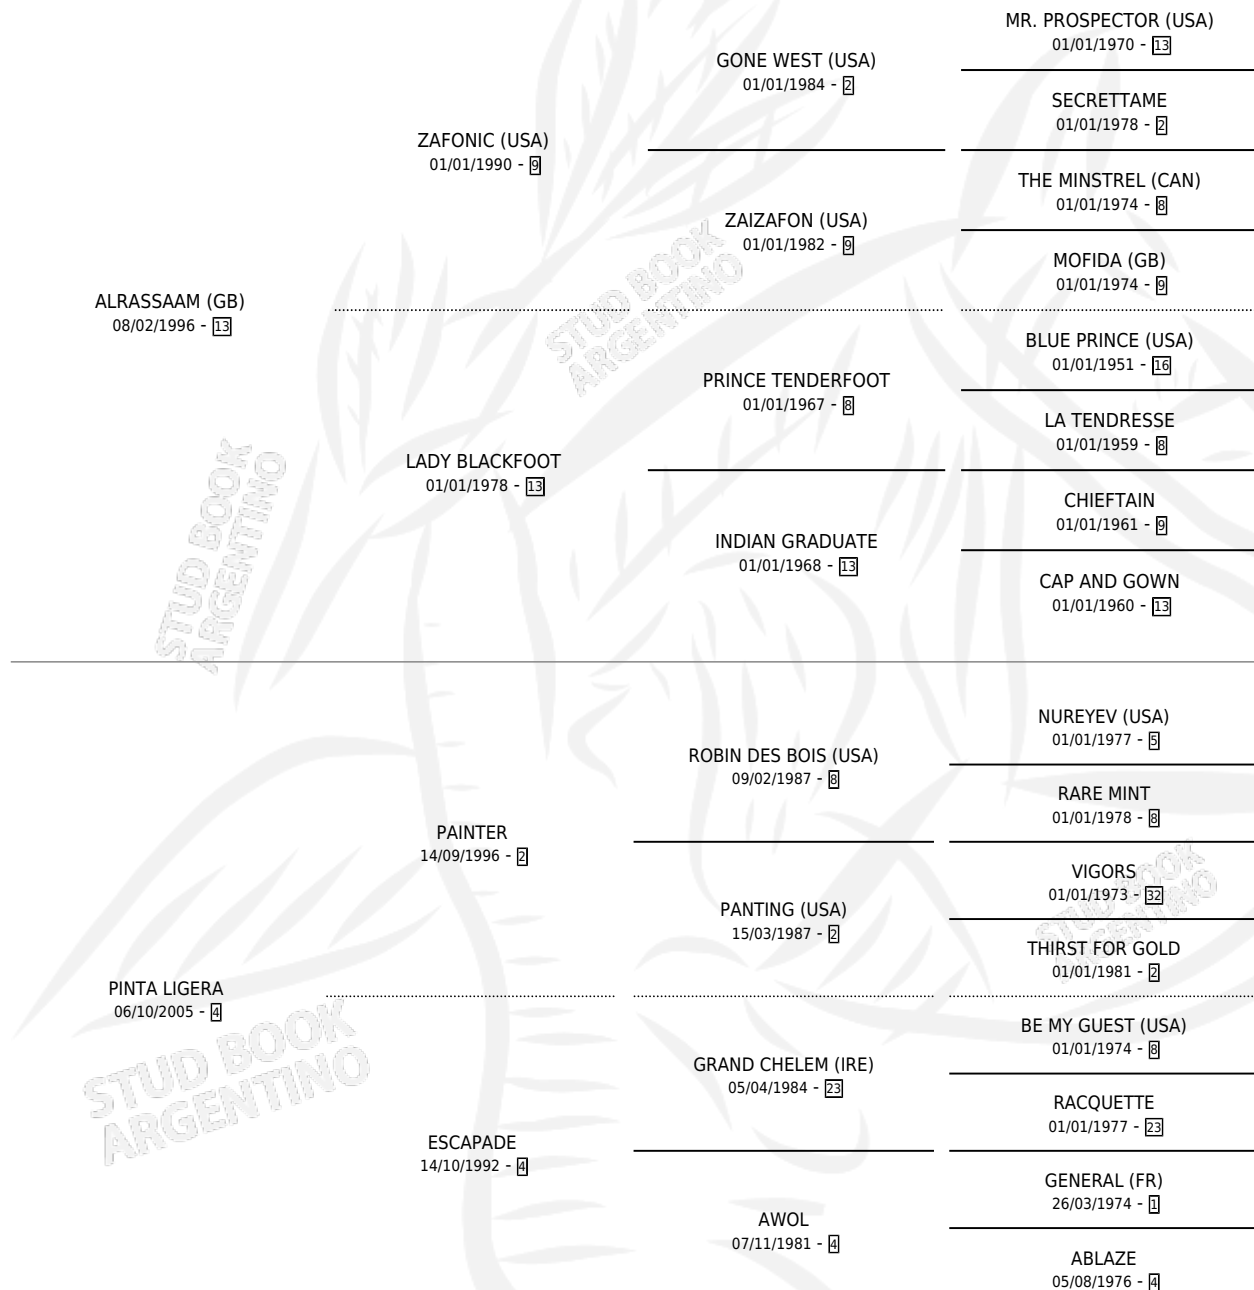

PINTA LIGERO

por **ALASSAAM (GB)** y **PINTA LIGERA** por **PAINTER**

Argentina · Macho · Zaino · SP · 11/10/2011
Familia 4-c · Volumen 41

ESTADO

TIPIFICACIÓN SANGUÍNEA	X
TIPIFICACIÓN POR ADN	X
PASAPORTE	X
IDENTIFICACIÓN POR MICROCHIP	X
REPRODUCTOR	X

Lugar de nacimiento: Don Yayo

Criador: Donovan Cornelio Guillermo y Solveyra Maria Isabel

PEDIGREE

PINTA LIGERO

Datos oficiales del Stud Book Argentino

Documento generado el 14/05/2026

studbook.org.ar