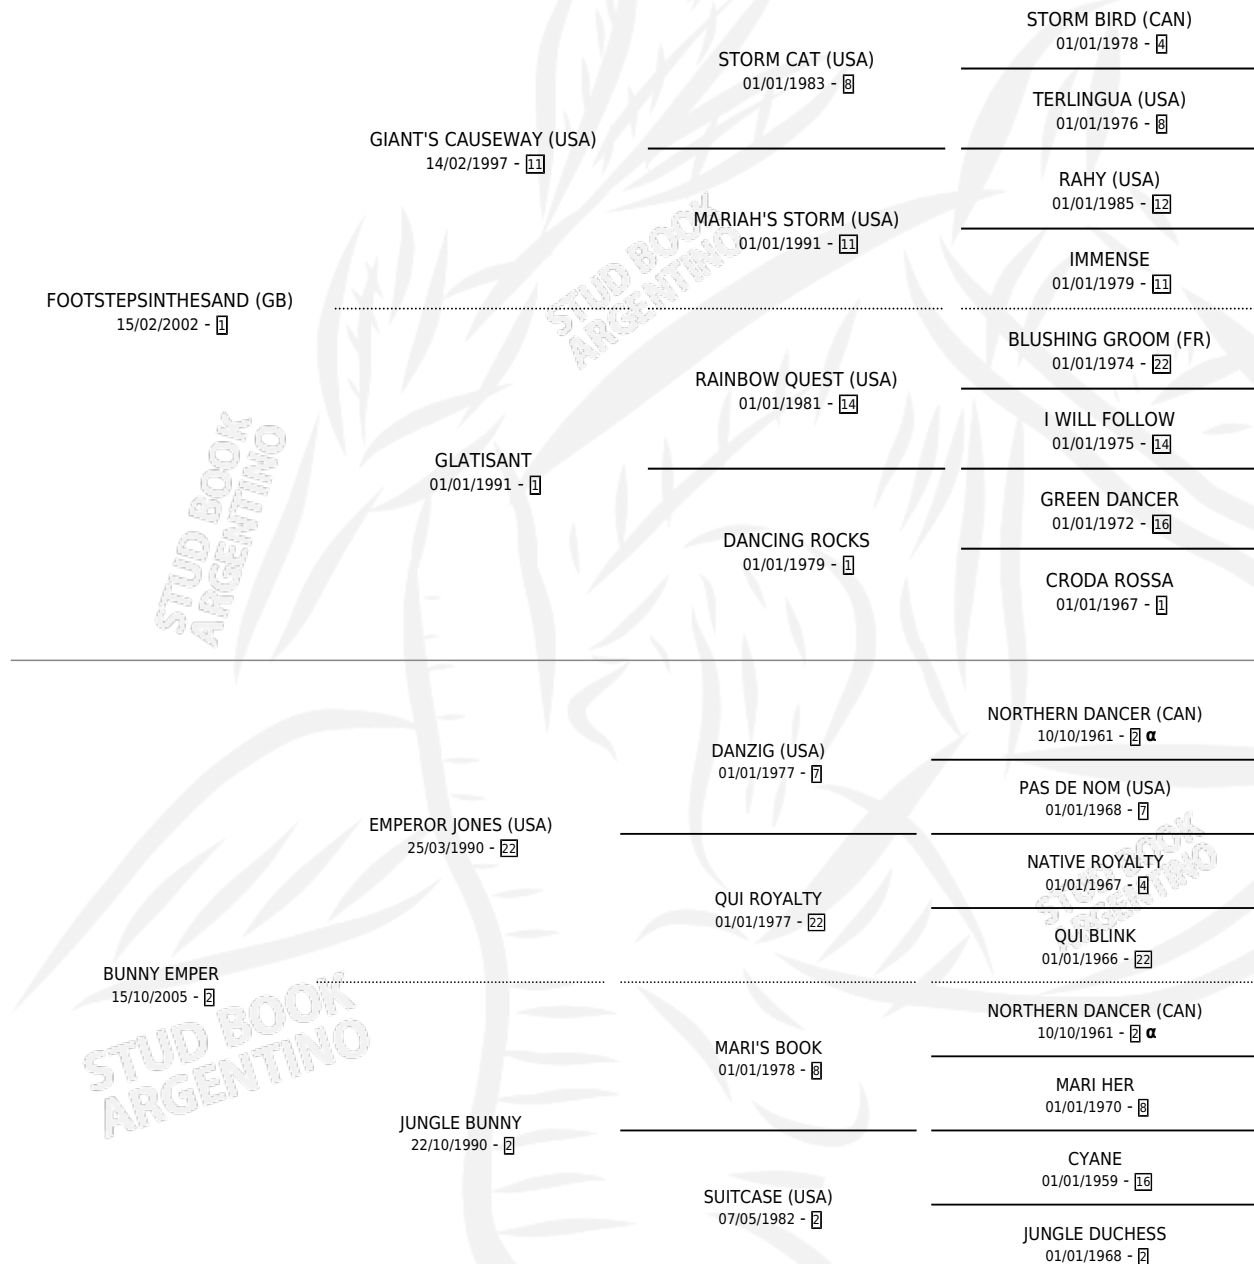

BUNNY SAND

por FOOTSTEPSINTHESAND (GB) y BUNNY EMPER por
EMPEROR JONES (USA)

Argentina · Hembra · Zaino · SP · 16/10/2011
Familia 2-g · Volumen 41

ESTADO

TIPIFICACIÓN SANGUÍNEA	X
TIPIFICACIÓN POR ADN	✓
PASAPORTE	✓
IDENTIFICACIÓN POR MICROCHIP	✓
REPRODUCTOR	✓

Lugar de nacimiento: Firmamento

Criador: Firmamento

~

HIJOS

	MACHOS	HEMBRAS
7 NACIERON	3	4
4 CORRIERON	2	2
3 GANARON	1	2

1 GANADORES CL	1 GANADORES GR	1 GANADORES G1

PEDIGREE

INBREEDING : α