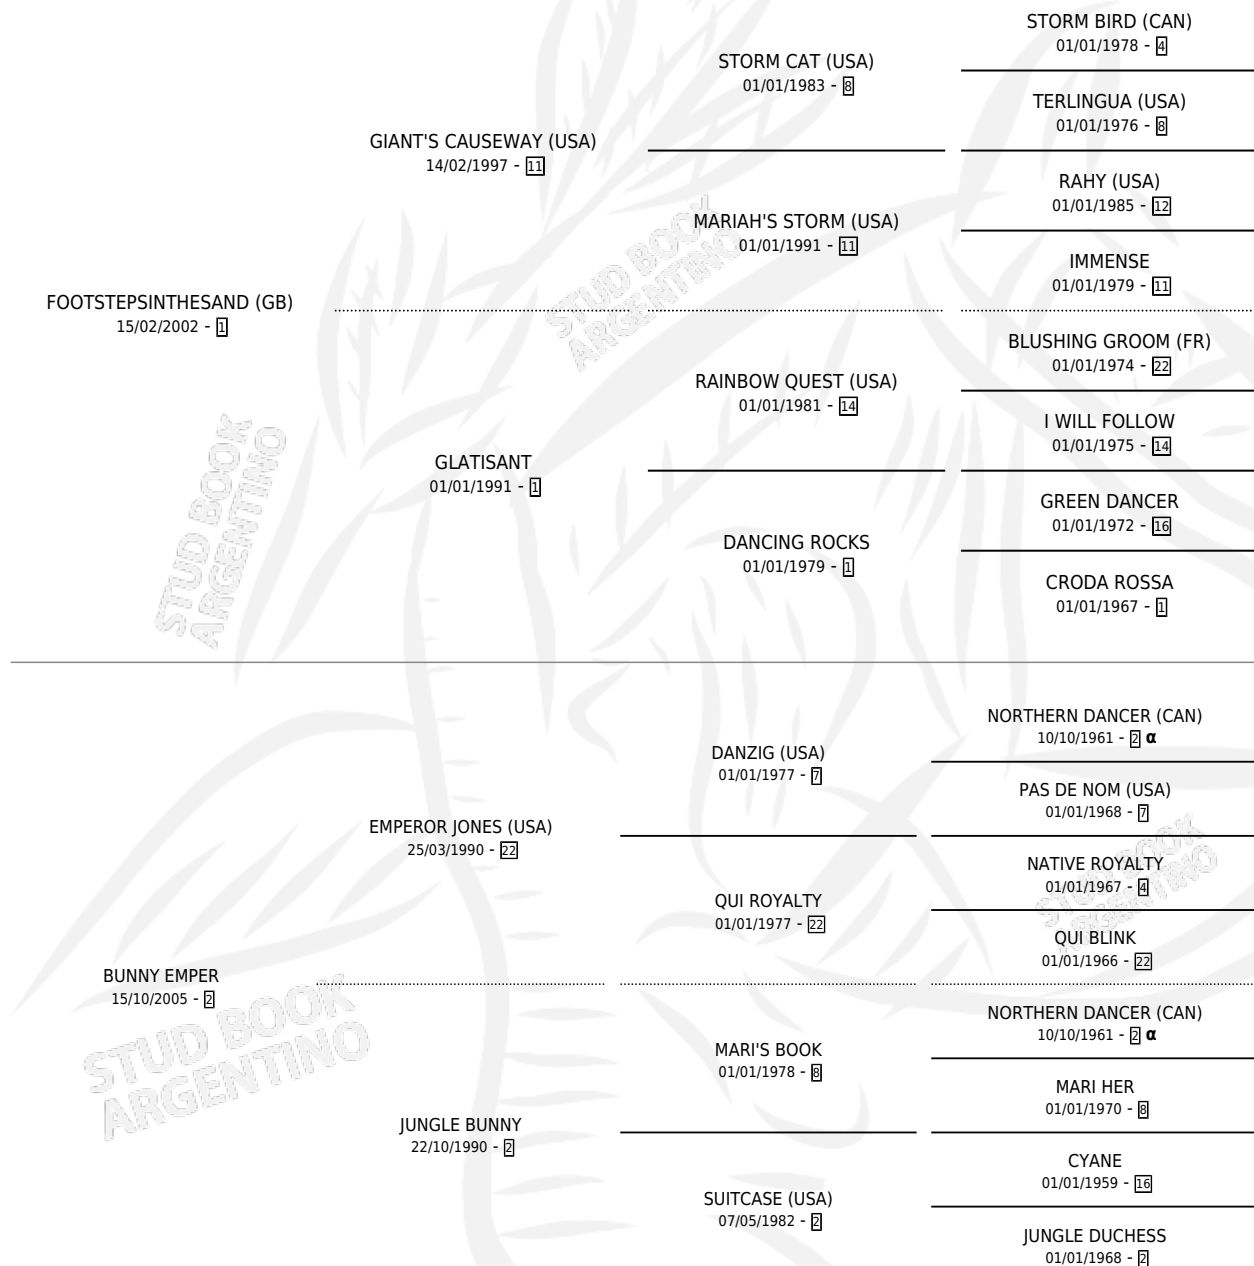

BUNNY SAND

por FOOTSTEPSINTHESAND (GB) y BUNNY EMPER por
EMPEROR JONES (USA)

Argentina · Hembra · Zaino · SP · 16/10/2011
Familia 2-g · Volumen 41

ESTADO

TIPIFICACIÓN SANGUÍNEA	X
TIPIFICACIÓN POR ADN	✓
PASAPORTE	✓
IDENTIFICACIÓN POR MICROCHIP	✓
REPRODUCTOR	✓

Lugar de nacimiento: Firmamento
Criador: Firmamento

~

HIJOS

	MACHOS	HEMBRAS
7 NACIERON	3	4
4 CORRIERON	2	2
3 GANARON	1	2

1	1	1
GANADORES CL	GANADORES GR	GANADORES G1

PEDIGREE

INBREEDING : α

CAMPAÑA

Solo carreras oficiales de Argentina

POR EDAD

EDAD	CC	1°	2°	3°	4°	5°	NP	CLC	CLG	CLCG1	CLGG1	IMPORTE	GANANCIA / CC
2 AÑOS	1	1	0	0	0	0	0	0	0	0	0	\$75,000	\$75,000
3 AÑOS	5	2	1	2	0	0	0	0	0	0	0	\$185,250	\$37,050
4 AÑOS	2	2	0	0	0	0	0	0	0	0	0	\$210,500	\$105,250
TOTALES	8	5	1	2	0	0	0	0	0	0	0	\$470,750	\$58,844
%		62.5%	12.5%	25.0%	0.0%	0.0%	0.0%	0.0%	0.0%	0.0%	0.0%		

Ganadora de 5 carreras en San Isidro, Palermo y La Plata debutando - \$470,750, a los 2,3 y 4 años.

POR DISTANCIA

HIPODROMO	CC	1°	2°	3°	4°	5°	NP	CLC	CLG	CLCG1	CLGG1	IMPORTE
LA PLATA	2	2	0	0	0	0	0	0	0	0	0	\$210,500
1200 MTS	1	1	0	0	0	0	0	0	0	0	0	\$115,500
1100 MTS	1	1	0	0	0	0	0	0	0	0	0	\$95,000
SAN ISIDRO	3	1	1	1	0	0	0	0	0	0	0	\$89,250
1200 MTS	2	1	0	1	0	0	0	0	0	0	0	\$70,000
1000 MTS	1	0	1	0	0	0	0	0	0	0	0	\$19,250
PALERMO	3	2	0	1	0	0	0	0	0	0	0	\$171,000
1000 MTS	2	2	0	0	0	0	0	0	0	0	0	\$155,000
1200 MTS	1	0	0	1	0	0	0	0	0	0	0	\$16,000