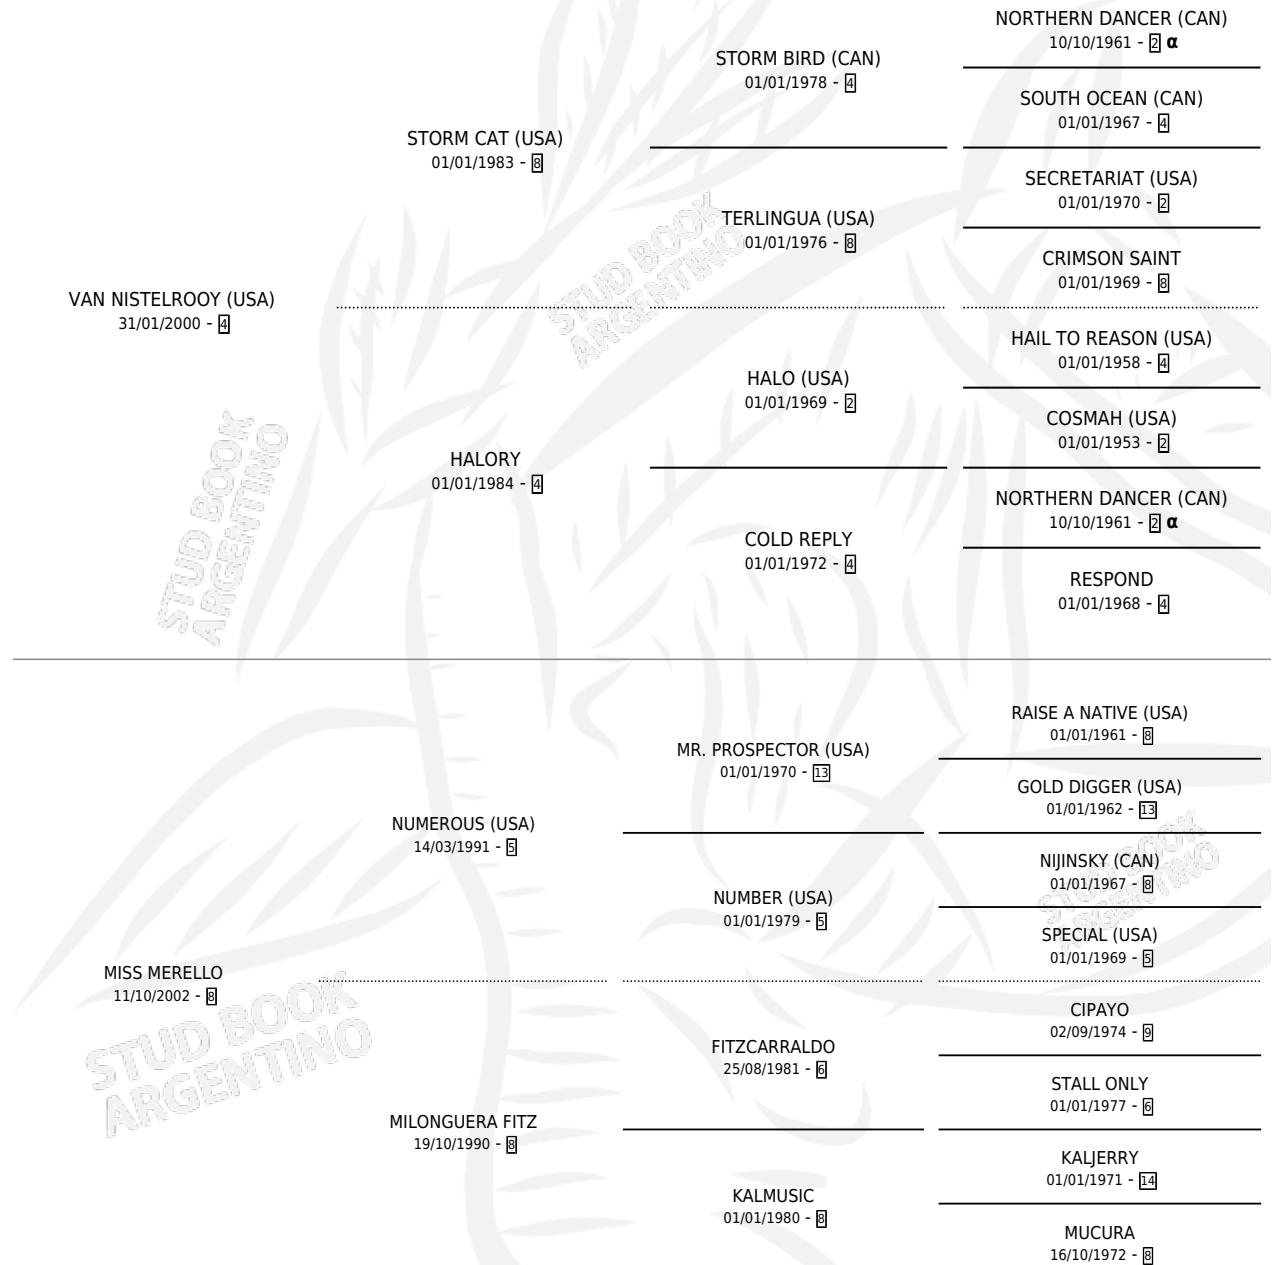

## ESTADO

TIPIFICACIÓN SANGUÍNEA	X
TIPIFICACIÓN POR ADN	✓
PASAPORTE	✓
IDENTIFICACIÓN POR MICROCHIP	✓
REPRODUCTOR	X

**Lugar de nacimiento:** Firmamento

**Criador:** Firmamento

## PEDIGREE

INBREEDING : α