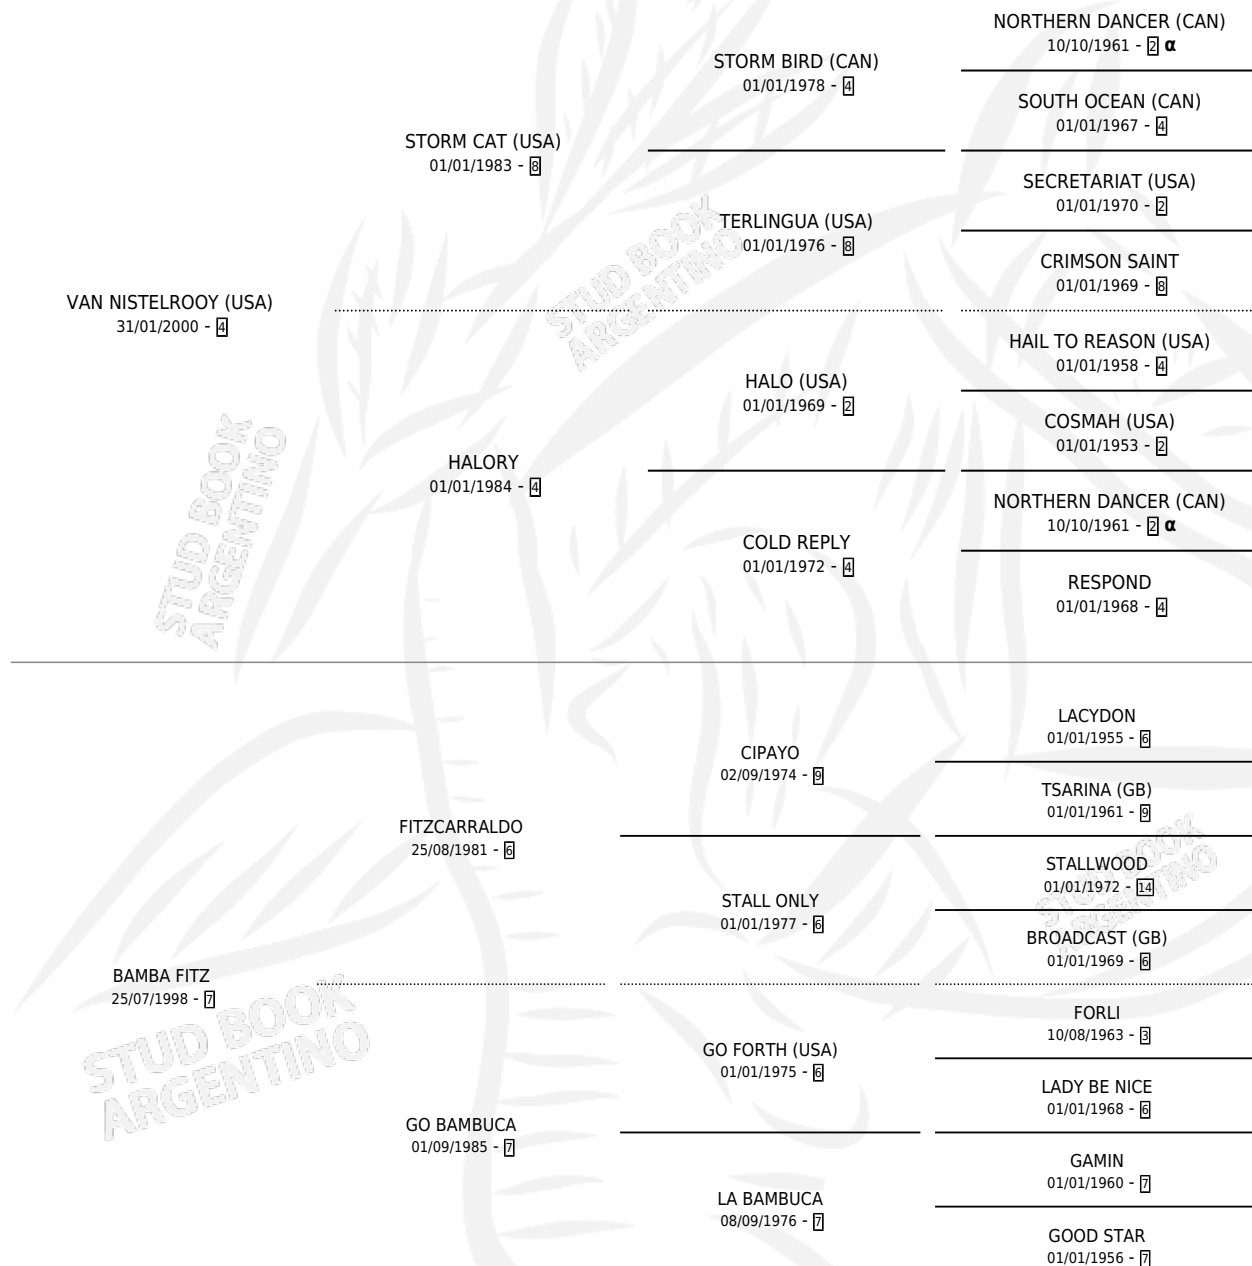

ZAMBA NISTEL

por **VAN NISTELROOY (USA)** y **BAMBA FITZ** por **FITZCARRALDO**

Argentina · Hembra · Zaino · SP · 11/10/2011
Familia 7 · Volumen 41

ESTADO

TIPIFICACIÓN SANGUÍNEA	X
TIPIFICACIÓN POR ADN	X
PASAPORTE	X
IDENTIFICACIÓN POR MICROCHIP	X
REPRODUCTOR	X

Lugar de nacimiento: Firmamento

Criador: Firmamento

PEDIGREE

INBREEDING : α

ZAMBA NISTEL

Datos oficiales del Stud Book Argentino

Documento generado el 12/05/2026

studbook.org.ar