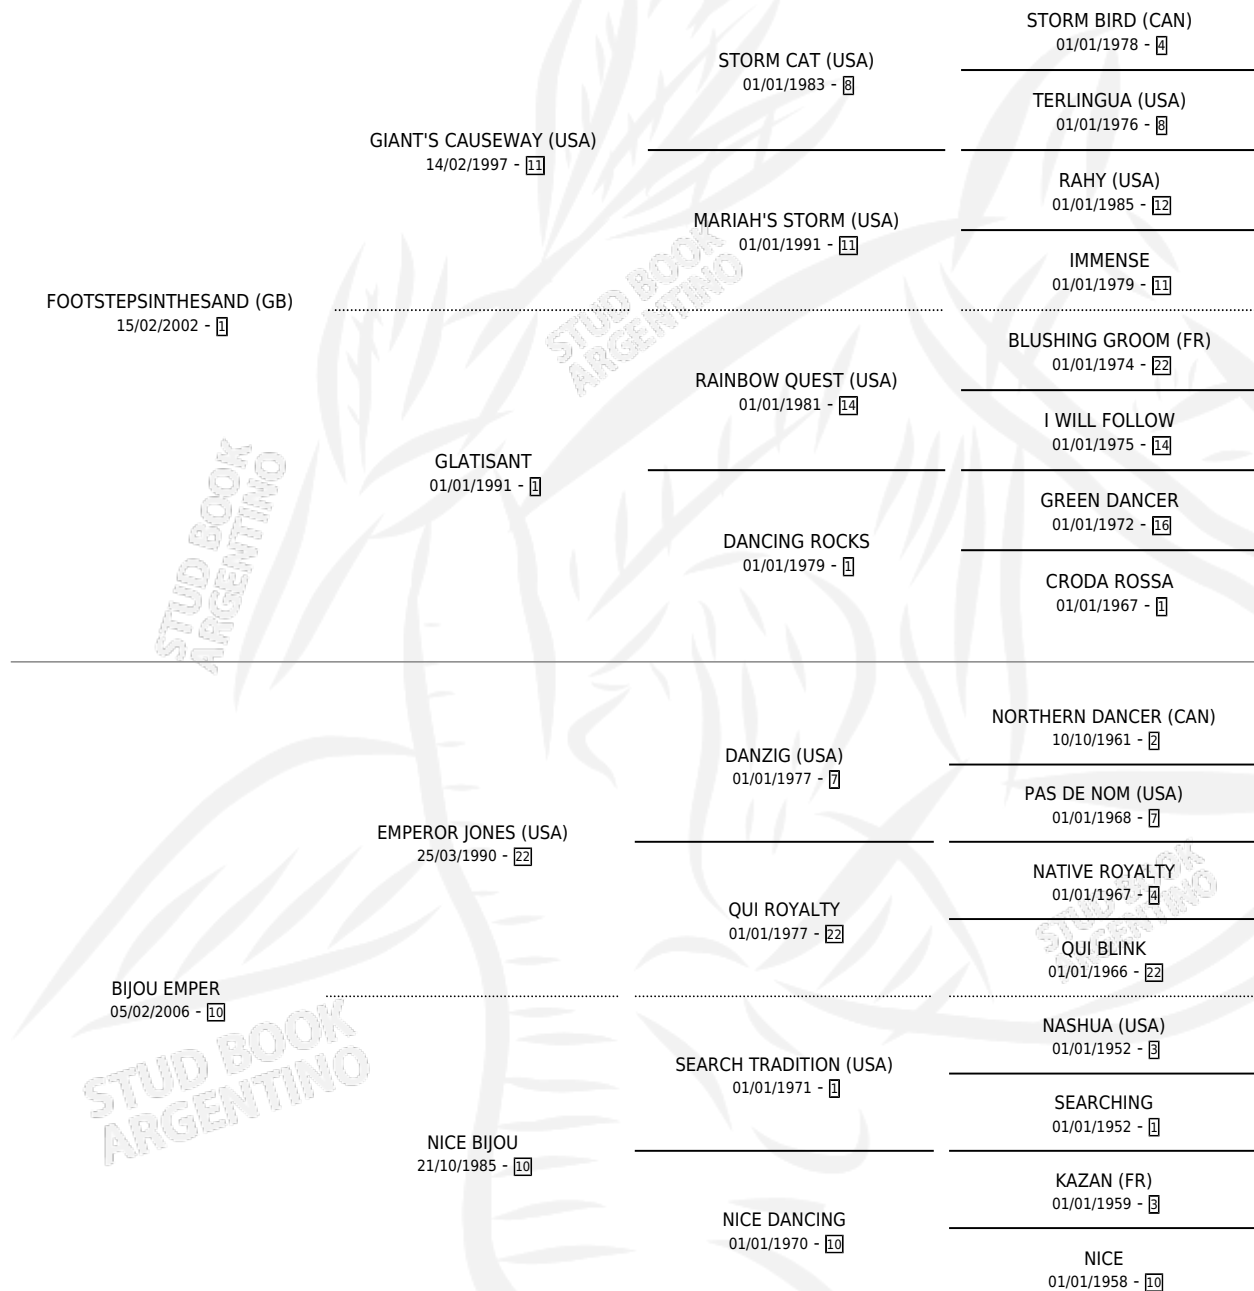

SAND BIJOU

por FOOTSTEPSINTHESAND (GB) y BIJOU EMPER por
EMPEROR JONES (USA)

Argentina · Hembra · Zaino · SP · 29/09/2011
Familia 10 · Volumen 41

ESTADO

TIPIFICACIÓN SANGUÍNEA	X
TIPIFICACIÓN POR ADN	✓
PASAPORTE	✓
IDENTIFICACIÓN POR MICROCHIP	✓
REPRODUCTOR	X

Lugar de nacimiento: Firmamento

Criador: Firmamento

PEDIGREE

EXPORTACIÓN / IMPORTACIÓN

FECHA	MOVIMIENTO	PAÍS
27/02/2014	EXPORTADO	PERU

SAND BIJOU

Datos oficiales del Stud Book Argentino

Documento generado el 07/05/2026