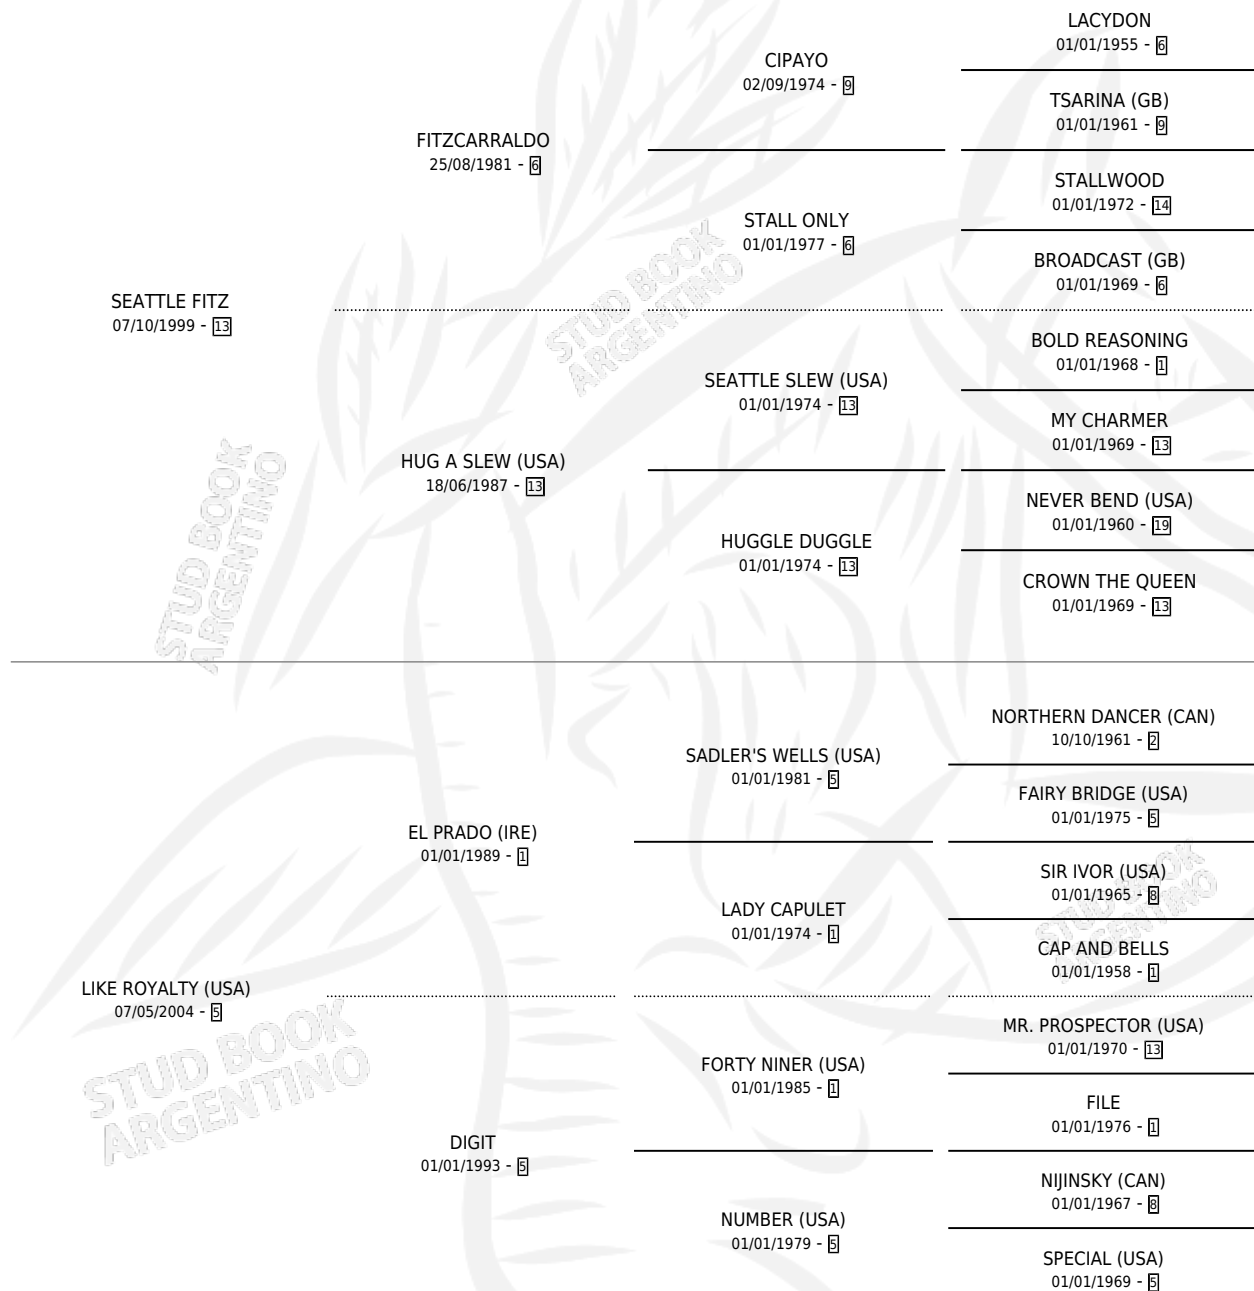

SEATTLE ROYALTY

por SEATTLE FITZ y LIKE ROYALTY (USA) por EL PRADO (IRE)

Argentina · Macho · Zaino · SP · 03/10/2011
Familia 5-h · Volumen 41

ESTADO

TIPIFICACIÓN SANGUÍNEA	X
TIPIFICACIÓN POR ADN	✓
PASAPORTE	✓
IDENTIFICACIÓN POR MICROCHIP	✓
REPRODUCTOR	X

Lugar de nacimiento: Firmamento
Criador: Firmamento

PEDIGREE

CAMPAÑA

Solo carreras oficiales de Argentina

POR EDAD

EDAD	CC	1°	2°	3°	4°	5°	NP	CLC	CLG	CLCG1	CLGG1	IMPORTE	GANANCIA / CC
3 AÑOS	2	0	0	0	0	0	2	0	0	0	0	\$0	\$0
4 AÑOS	10	0	0	0	0	0	10	0	0	0	0	\$0	\$0
5 AÑOS	9	0	0	0	0	0	9	0	0	0	0	\$2,631	\$292
TOTALES	21	0	0	0	0	0	21	0	0	0	0	\$2,631	\$125
%		0.0%	0.0%	0.0%	0.0%	0.0%	100%	0.0%	0.0%	0.0%	0.0%		