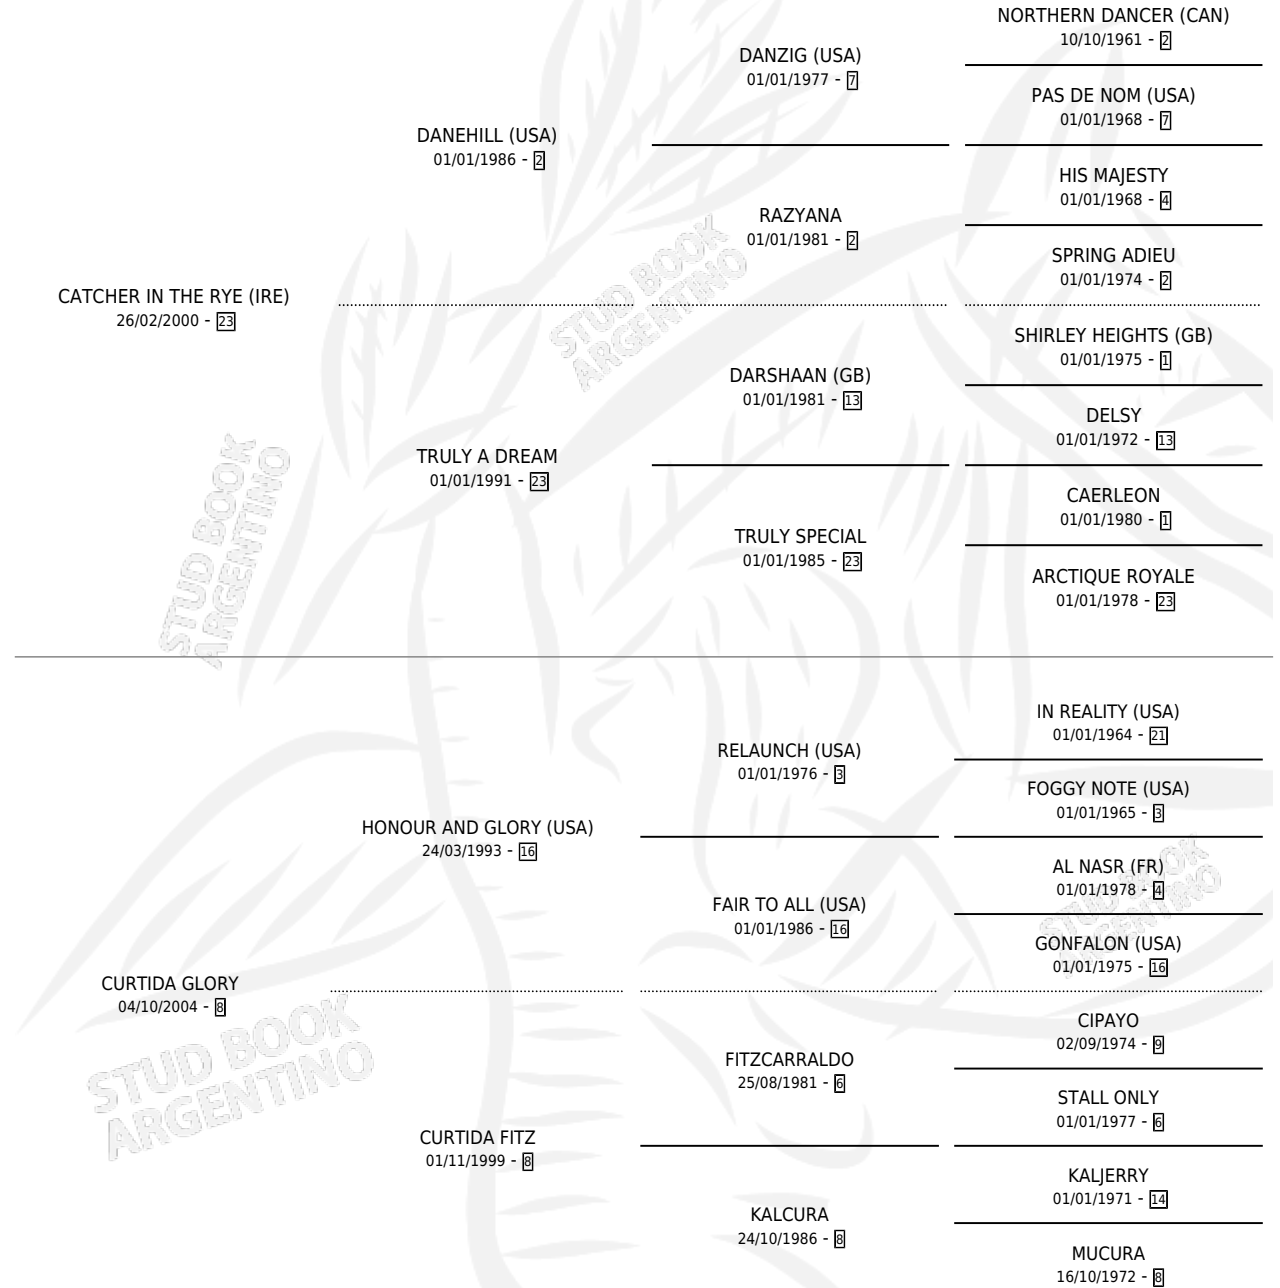

Lugar de nacimiento: Firmamento

Criador: Firmamento

~

HIJOS

	MACHOS	HEMBRAS
3 NACIERON	2	1
2 CORRIERON	2	0

SIN ACTUACIONES

PEDIGREE

CAMPAÑA