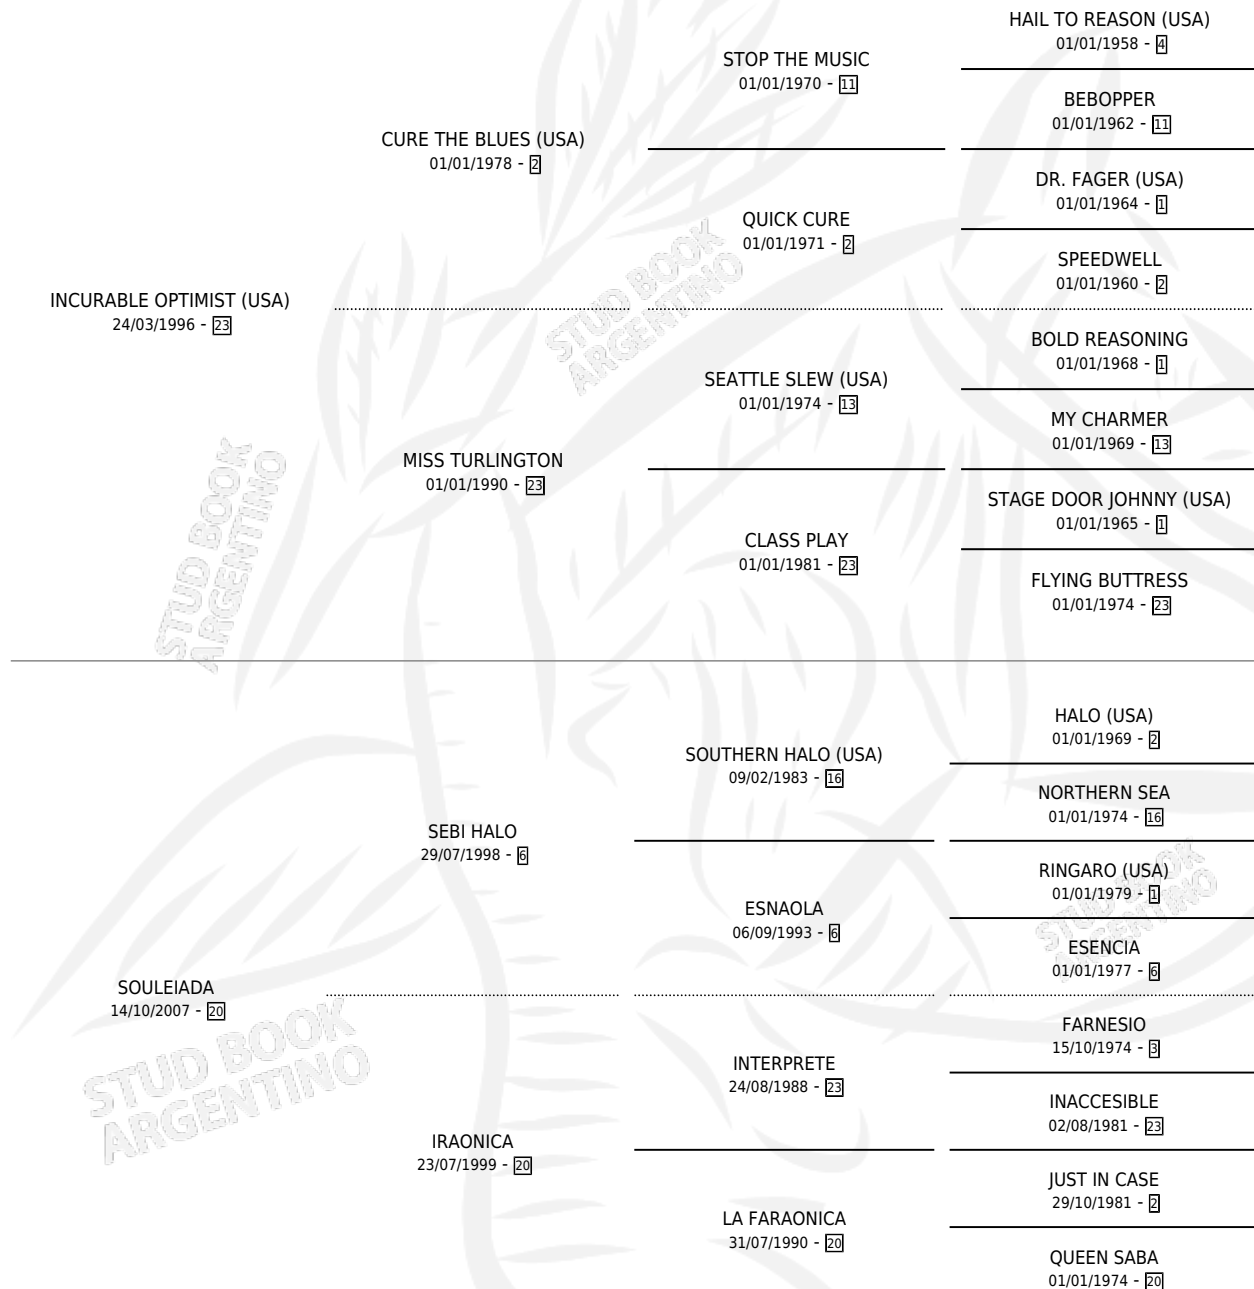

BEFORE SUNRISE

por INCURABLE OPTIMIST (USA) y SOULEIADA por SEBI HALO

Argentina · Macho · Zaino · SP · 04/10/2011
Familia 20-d · Volumen 41

ESTADO

TIPIFICACIÓN SANGUÍNEA	X
TIPIFICACIÓN POR ADN	✓
PASAPORTE	✓
IDENTIFICACIÓN POR MICROCHIP	✓
REPRODUCTOR	X

Lugar de nacimiento: El Paraíso

Criador: El Paraíso

PEDIGREE

BEFORE SUNRISE

Datos oficiales del Stud Book Argentino

Documento generado el 03/05/2026

studbook.org.ar