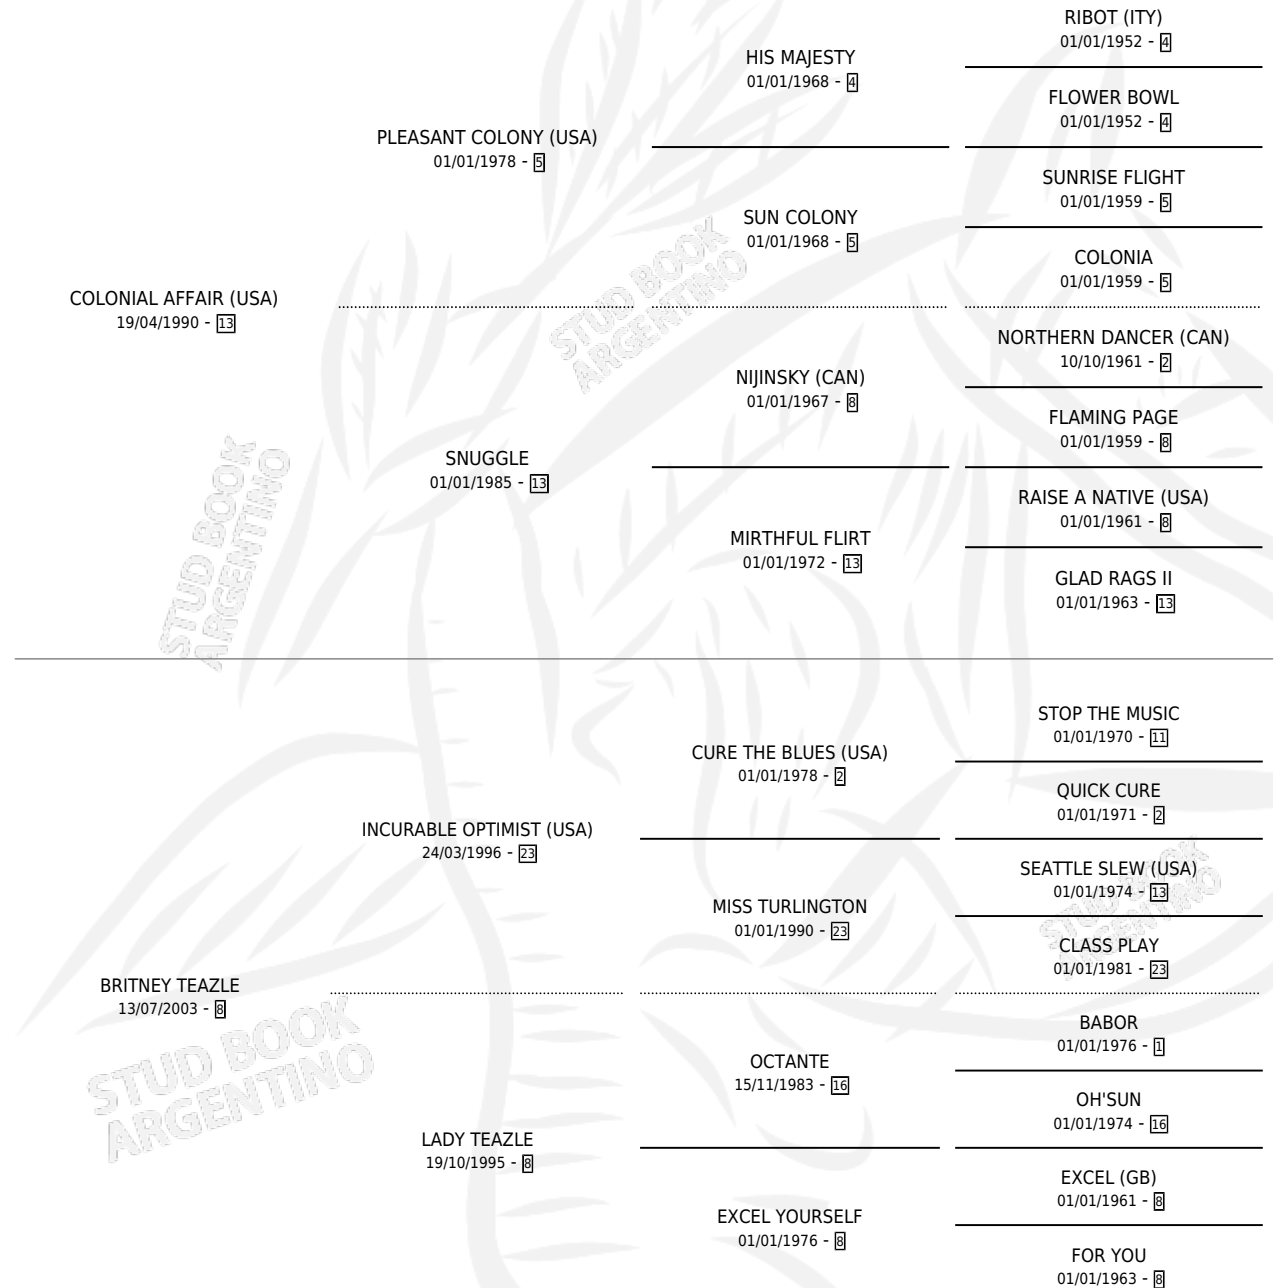

COLONIAL TEAZLE

por COLONIAL AFFAIR (USA) y BRITNEY TEAZLE por INCURABLE OPTIMIST (USA)

Argentina · Macho · Zaino · SP · 17/09/2011
Familia 8-c · Volumen 41

ESTADO

TIPIFICACIÓN SANGUÍNEA	X
TIPIFICACIÓN POR ADN	✓
PASAPORTE	✓
IDENTIFICACIÓN POR MICROCHIP	✓
REPRODUCTOR	X

Lugar de nacimiento: El Paraiso

Criador: El Paraiso

PEDIGREE

CAMPAÑA

Solo carreras oficiales de Argentina

POR EDAD

EDAD	CC	1°	2°	3°	4°	5°	NP	CLC	CLG	CLCG1	CLGG1	IMPORTE	GANANCIA / CC
4 AÑOS	2	0	0	0	0	1	1	0	0	0	0	\$3,000	\$1,500
TOTALES	2	0	0	0	0	1	1	0	0	0	0	\$3,000	\$1,500
%		0.0%	0.0%	0.0%	0.0%	50.0%	50.0%	0.0%	0.0%	0.0%	0.0%		