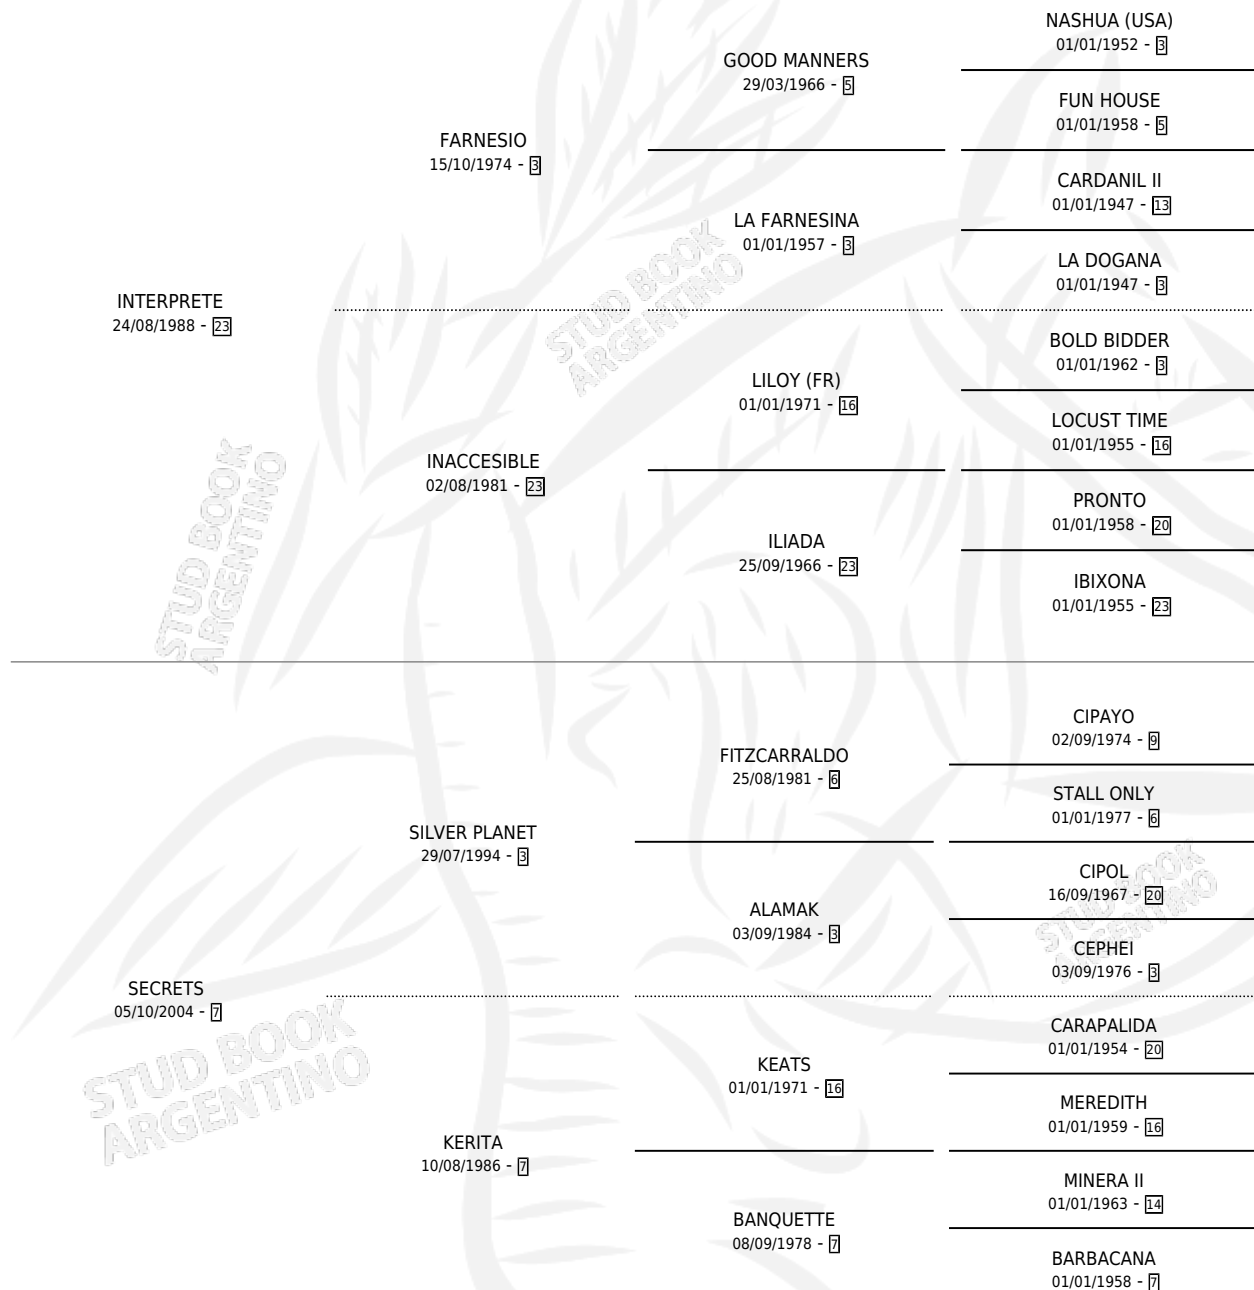

Lugar de nacimiento: El Paraiso

Criador: El Paraiso

~

HIJOS

	MACHOS	HEMBRAS
7 NACIERON	4	3
5 CORRIERON	3	2
2 GANARON	1	1
0 GANADORES CL	0 GANADORES GR	0 GANADORES G1

PEDIGREE

CAMPAÑA

Solo carreras oficiales de Argentina