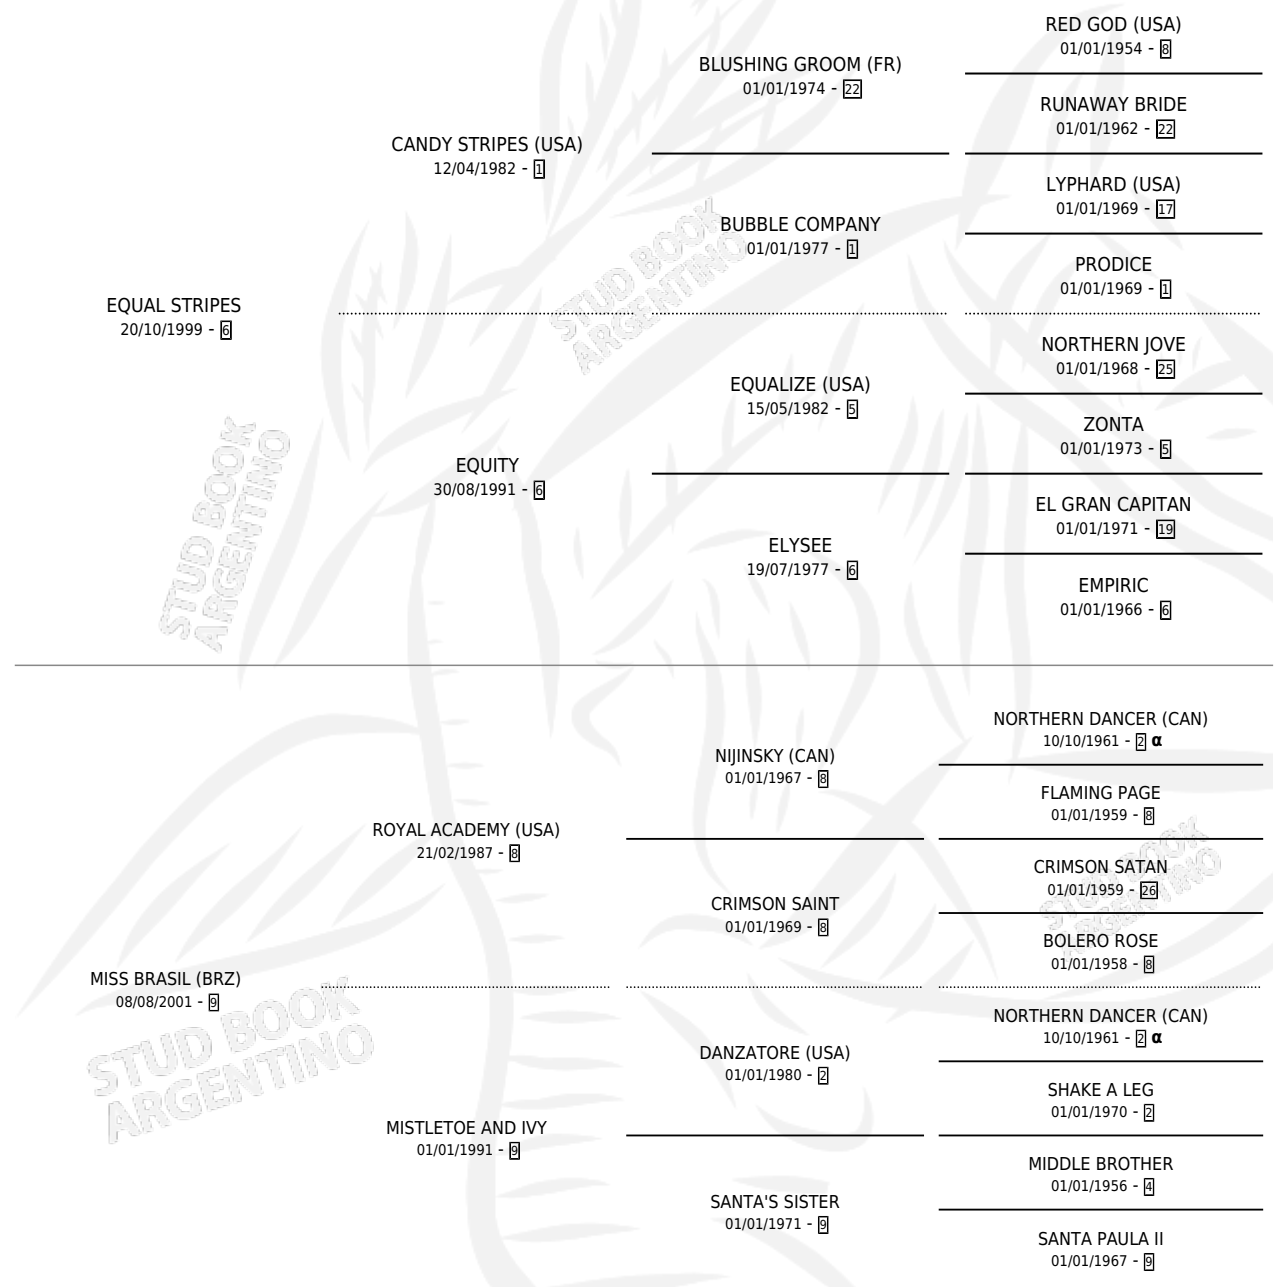

EQUATION

por **EQUAL STRIPES** y **MISS BRASIL (BRZ)** por **ROYAL ACADEMY (USA)**

Argentina · Macho · Zaino Doradillo · SP · 11/10/2011
Familia 9-h · Volumen 41

ESTADO

TIPIFICACIÓN SANGUÍNEA	X
TIPIFICACIÓN POR ADN	✓
PASAPORTE	✓
IDENTIFICACIÓN POR MICROCHIP	✓
REPRODUCTOR	X

Lugar de nacimiento: El Paraiso

Criador: El Paraiso

PEDIGREE

INBREEDING : α

CAMPAÑA

Solo carreras oficiales de Argentina

POR EDAD

EDAD	CC	1°	2°	3°	4°	5°	NP	CLC	CLG	CLCG1	CLGG1	IMPORTE	GANANCIA / CC
3 AÑOS	1	0	0	0	0	0	1	0	0	0	0	\$0	\$0
4 AÑOS	1	1	0	0	0	0	0	0	0	0	0	\$90,750	\$90,750
5 AÑOS	11	1	2	3	1	2	2	0	0	0	0	\$156,390	\$14,217
TOTALES	13	2	2	3	1	2	3	0	0	0	0	\$247,140	\$19,011
%		15.4%	15.4%	23.1%	7.7%	15.4%	23.1%	0.0%	0.0%	0.0%	0.0%		

Ganador de 2 carreras en San Isidro y La Plata - \$247,140, a los 4 y 5 años.

POR DISTANCIA

HIPODROMO	CC	1°	2°	3°	4°	5°	NP	CLC	CLG	CLCG1	CLGG1	IMPORTE
SAN ISIDRO	8	1	1	2	0	1	3	0	0	0	0	\$112,760
1400 MTS	5	0	1	1	0	1	2	0	0	0	0	\$39,640
1200 MTS	1	0	0	1	0	0	0	0	0	0	0	\$12,640
1600 MTS	1	0	0	0	0	0	1	0	0	0	0	\$0
1300 MTS	1	1	0	0	0	0	0	0	0	0	0	\$60,480
LA PLATA	4	1	0	1	1	1	0	0	0	0	0	\$116,880
1500 MTS	2	0	0	1	0	1	0	0	0	0	0	\$18,655
1400 MTS	2	1	0	0	1	0	0	0	0	0	0	\$98,225
PALERMO	1	0	1	0	0	0	0	0	0	0	0	\$17,500
1400 MTS	1	0	1	0	0	0	0	0	0	0	0	\$17,500