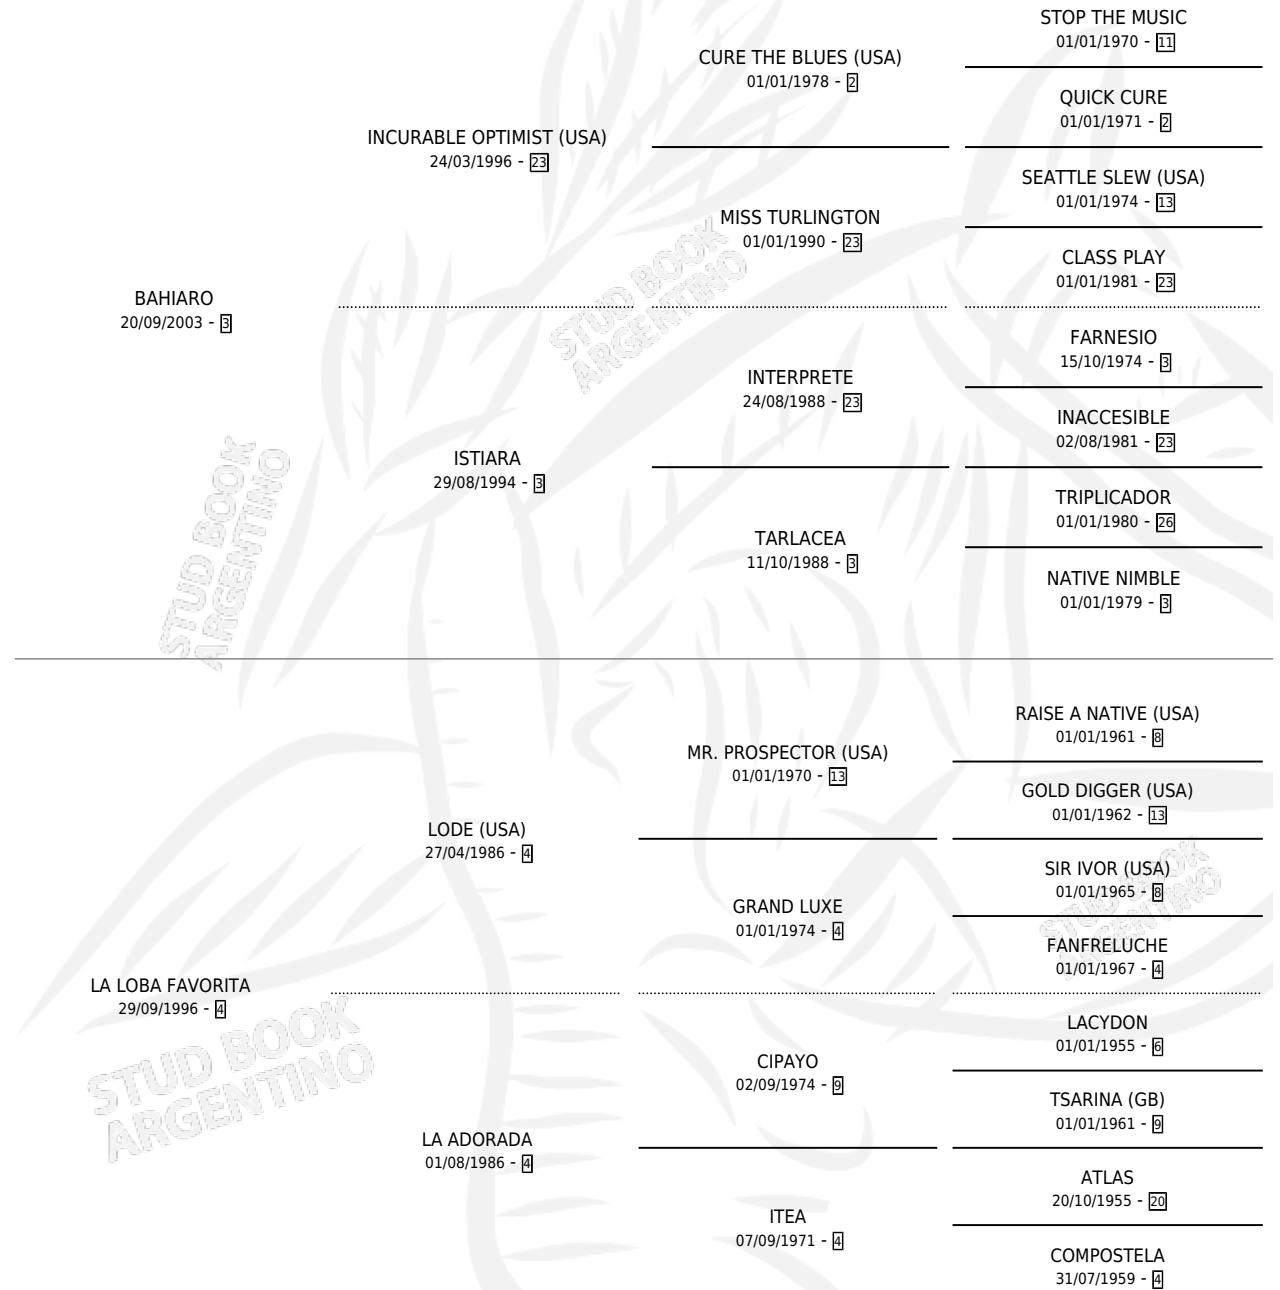

RAYNA

por **BAHIARO** y **LA LOBA FAVORITA** por **LODE (USA)**

Argentina · Hembra · Alazan · SP · 04/10/2011
Familia 4-b · Volumen 41

ESTADO

TIPIFICACIÓN SANGUÍNEA	X
TIPIFICACIÓN POR ADN	✓
PASAPORTE	✓
IDENTIFICACIÓN POR MICROCHIP	✓
REPRODUCTOR	✓

Lugar de nacimiento: El Paraiso

Criador: El Paraiso

PEDIGREE

CAMPAÑA

Solo carreras oficiales de Argentina

POR EDAD

EDAD	CC	1°	2°	3°	4°	5°	NP	CLC	CLG	CLCG1	CLGG1	IMPORTE	GANANCIA / CC
5 AÑOS	2	0	1	0	0	0	1	0	0	0	0	\$10,500	\$5,250
6 AÑOS	4	1	0	0	0	1	2	0	0	0	0	\$53,200	\$13,300
TOTALES	6	1	1	0	0	1	3	0	0	0	0	\$63,700	\$10,617
%		16.7%	16.7%	0.0%	0.0%	16.7%	50.0%	0.0%	0.0%	0.0%	0.0%		