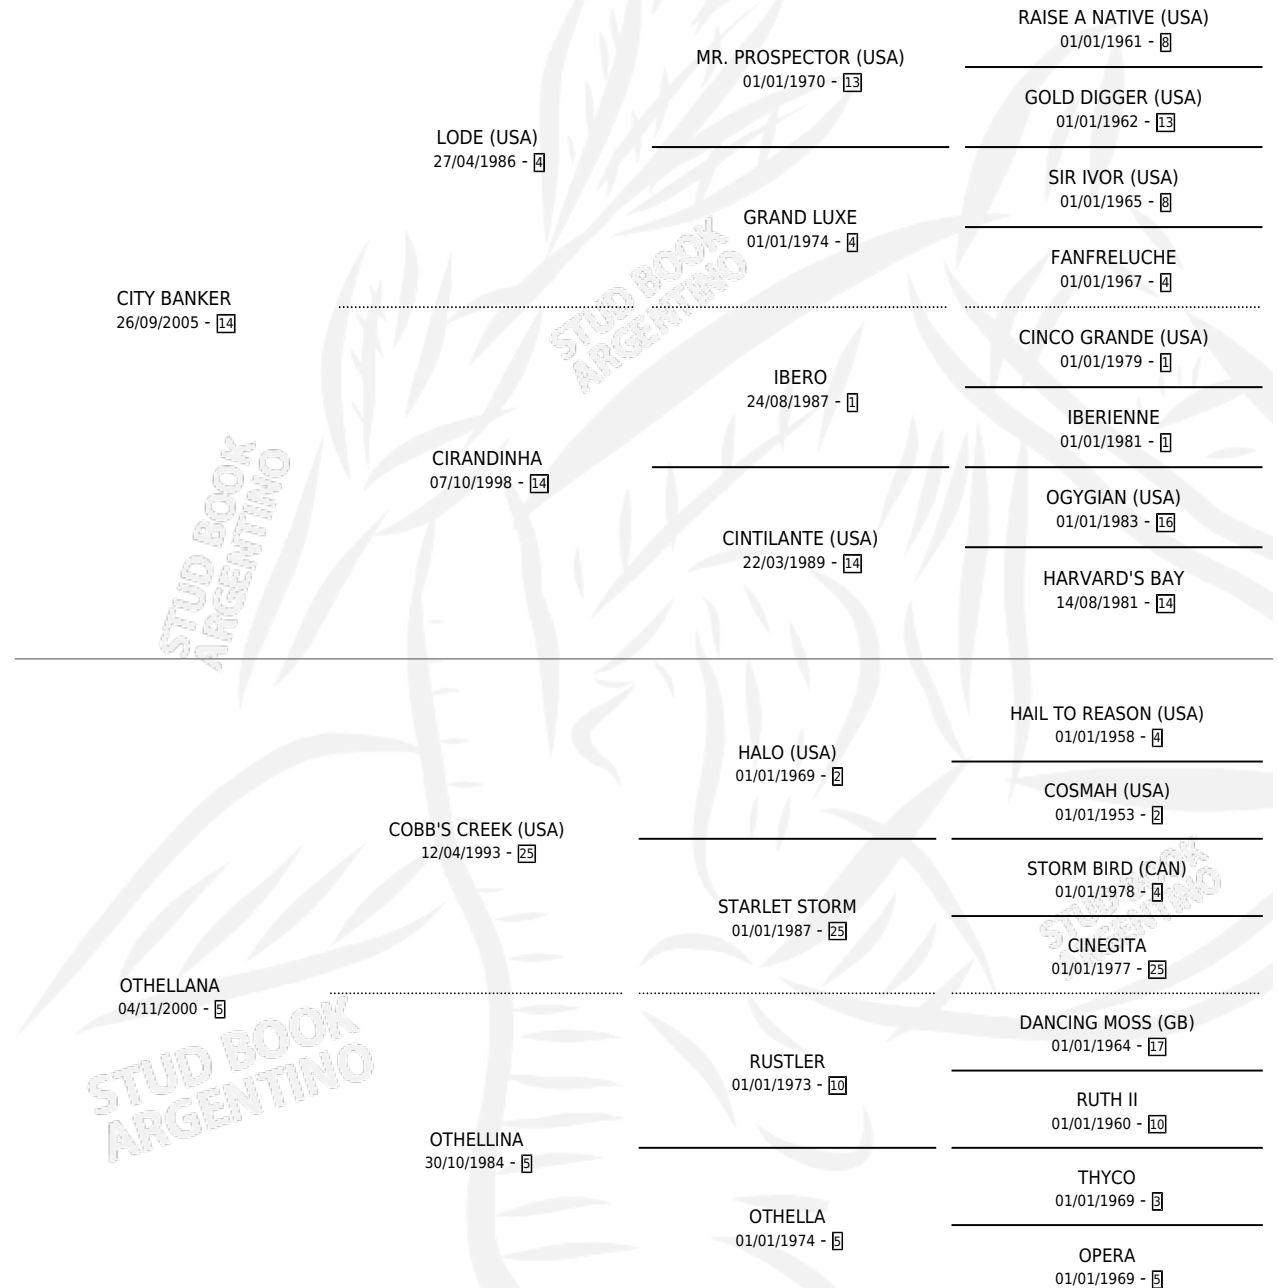

OTHELLBANKER

por CITY BANKER y OTHELLANA por COBB'S CREEK (USA)

Argentina · Macho · Alazan · SP · 26/09/2011
Familia 5-h · Volumen 41

ESTADO

TIPIFICACIÓN SANGUÍNEA	X
TIPIFICACIÓN POR ADN	✓
PASAPORTE	✓
IDENTIFICACIÓN POR MICROCHIP	✓
REPRODUCTOR	X

Lugar de nacimiento: Dilu
Criador: Sin dato

PEDIGREE

CAMPAÑA

Solo carreras oficiales de Argentina

POR EDAD

EDAD	CC	1°	2°	3°	4°	5°	NP	CLC	CLG	CLCG1	CLGG1	IMPORTE	GANANCIA / CC
3 AÑOS	5	1	0	0	0	0	4	0	0	0	0	\$70,000	\$14,000
4 AÑOS	12	2	1	1	1	1	6	0	0	0	0	\$242,690	\$20,224
5 AÑOS	1	0	0	0	0	0	1	0	0	0	0	\$5,400	\$5,400
TOTALES	18	3	1	1	1	1	11	0	0	0	0	\$318,090	\$17,672
%		16.7%	5.6%	5.6%	5.6%	5.6%	61.1%	0.0%	0.0%	0.0%	0.0%		

Ganador de 3 carreras en La Plata - \$318,090, a los 3 y 4 años.

POR DISTANCIA

HIPODROMO	CC	1°	2°	3°	4°	5°	NP	CLC	CLG	CLCG1	CLGG1	IMPORTE
LA PLATA	18	3	1	1	1	1	11	0	0	0	0	\$318,090
1300 MTS	1	0	0	0	0	0	1	0	0	0	0	\$5,400
1100 MTS	6	1	0	1	0	0	4	0	0	0	0	\$103,600
1200 MTS	7	2	1	0	1	0	3	0	0	0	0	\$202,170
1000 MTS	1	0	0	0	0	1	0	0	0	0	0	\$6,920
1400 MTS	3	0	0	0	0	0	3	0	0	0	0	\$0