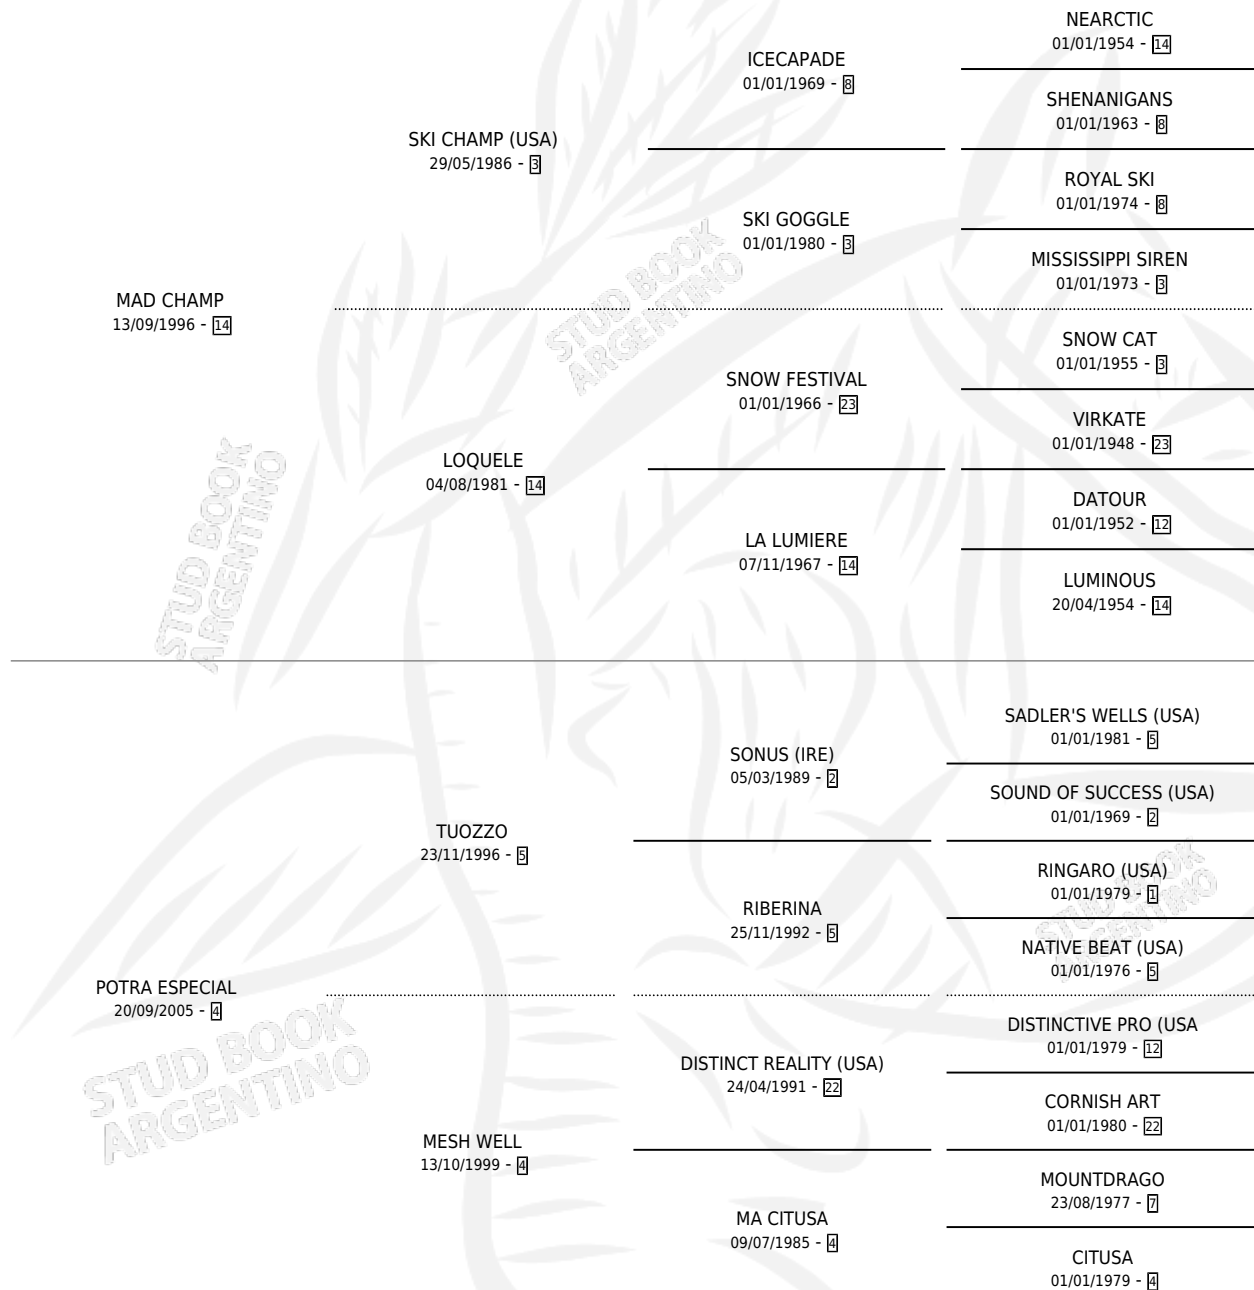

SPEEDY COLT CHAMP

por MAD CHAMP y POTRA ESPECIAL por TUOZZO

Argentina · Macho · Tordillo · SP · 28/09/2011
Familia 4-j · Volumen 41

ESTADO

| | |
|------------------------------|---|
| TIPIFICACIÓN SANGUÍNEA | X |
| TIPIFICACIÓN POR ADN | X |
| PASAPORTE | X |
| IDENTIFICACIÓN POR MICROCHIP | X |
| REPRODUCTOR | X |

Lugar de nacimiento: Soy Pepe

Criador: Soy Pepe

PEDIGREE

SPEEDY COLT CHAMP

Datos oficiales del Stud Book Argentino

Documento generado el 15/05/2026

studbook.org.ar