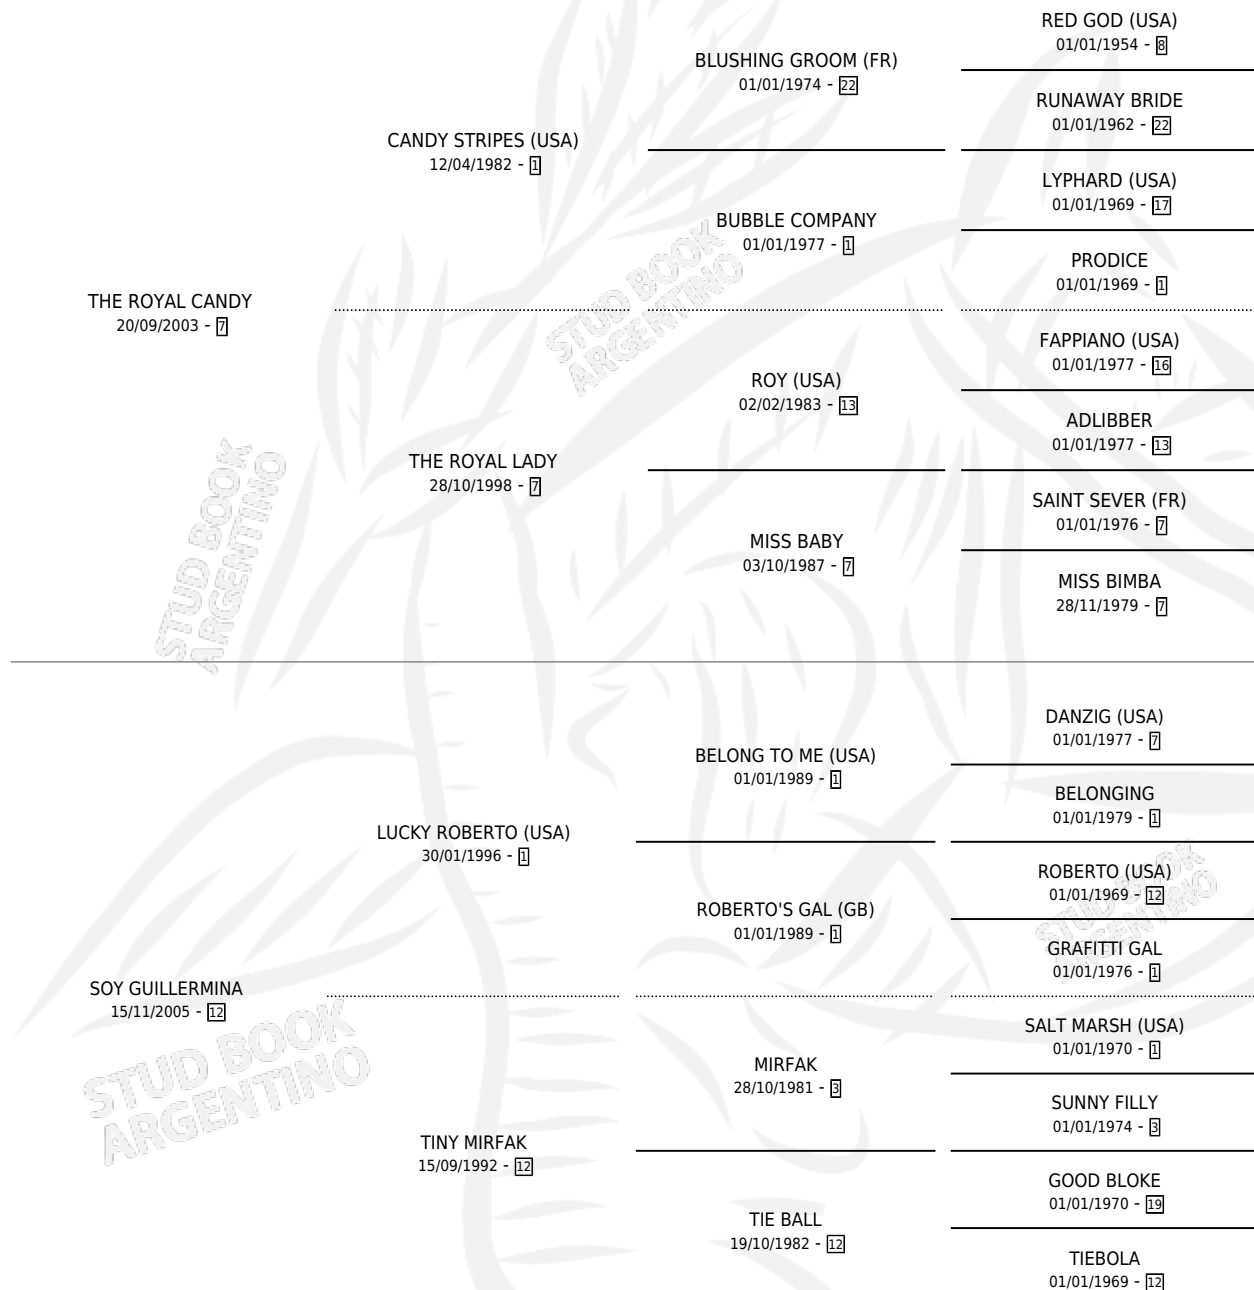

EL GUILLERMITO

por THE ROYAL CANDY y SOY GUILLERMINA por LUCKY ROBERTO (USA)

Argentina · Macho · Zaino · SP · 17/10/2011
Familia 12-d · Volumen 41

ESTADO

TIPIFICACIÓN SANGUÍNEA	X
TIPIFICACIÓN POR ADN	✓
PASAPORTE	✓
IDENTIFICACIÓN POR MICROCHIP	✓
REPRODUCTOR	X

Lugar de nacimiento: Rincon Del Gena

Criador: Rincon Del Gena

PEDIGREE