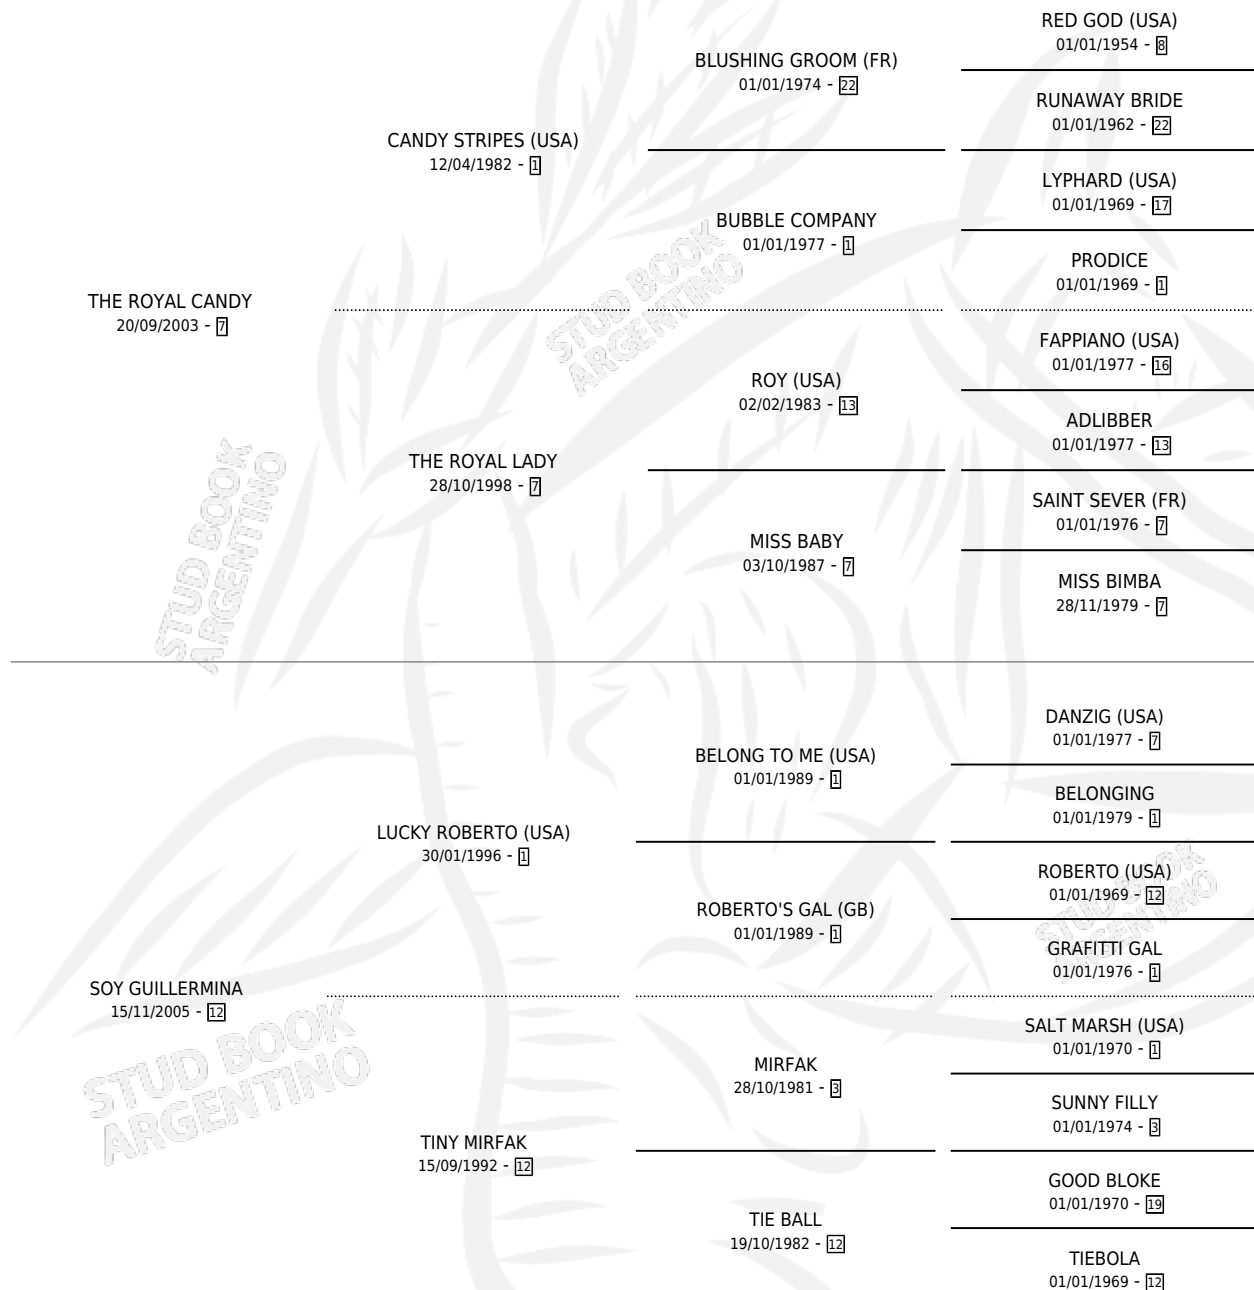

EL GUILLERMITO

por THE ROYAL CANDY y SOY GUILLERMINA por LUCKY ROBERTO (USA)

Argentina · Macho · Zaino · SP · 17/10/2011
Familia 12-d · Volumen 41

ESTADO

TIPIFICACIÓN SANGUÍNEA	X
TIPIFICACIÓN POR ADN	✓
PASAPORTE	✓
IDENTIFICACIÓN POR MICROCHIP	✓
REPRODUCTOR	X

Lugar de nacimiento: Rincon Del Gena

Criador: Rincon Del Gena

PEDIGREE

CAMPAÑA

Solo carreras oficiales de Argentina

POR EDAD

EDAD	CC	1°	2°	3°	4°	5°	NP	CLC	CLG	CLCG1	CLGG1	IMPORTE	GANANCIA / CC
4 AÑOS	4	0	0	0	0	0	4	0	0	0	0	\$0	\$0
6 AÑOS	6	0	0	2	2	0	2	0	0	0	0	\$46,200	\$7,700
TOTALES	10	0	0	2	2	0	6	0	0	0	0	\$46,200	\$4,620
%		0.0%	0.0%	20.0%	20.0%	0.0%	60.0%	0.0%	0.0%	0.0%	0.0%		

Placés en Palermo y San Isidro en 10 carreras disputadas.

POR DISTANCIA

HIPODROMO	CC	1°	2°	3°	4°	5°	NP	CLC	CLG	CLCG1	CLGG1	IMPORTE
PALERMO	3	0	0	1	1	0	1	0	0	0	0	\$24,000
1000 MTS	3	0	0	1	1	0	1	0	0	0	0	\$24,000
SAN ISIDRO	7	0	0	1	1	0	5	0	0	0	0	\$22,200
1100 MTS	3	0	0	1	0	0	2	0	0	0	0	\$14,800
1200 MTS	1	0	0	0	1	0	0	0	0	0	0	\$7,400
1000 MTS	3	0	0	0	0	0	3	0	0	0	0	\$0