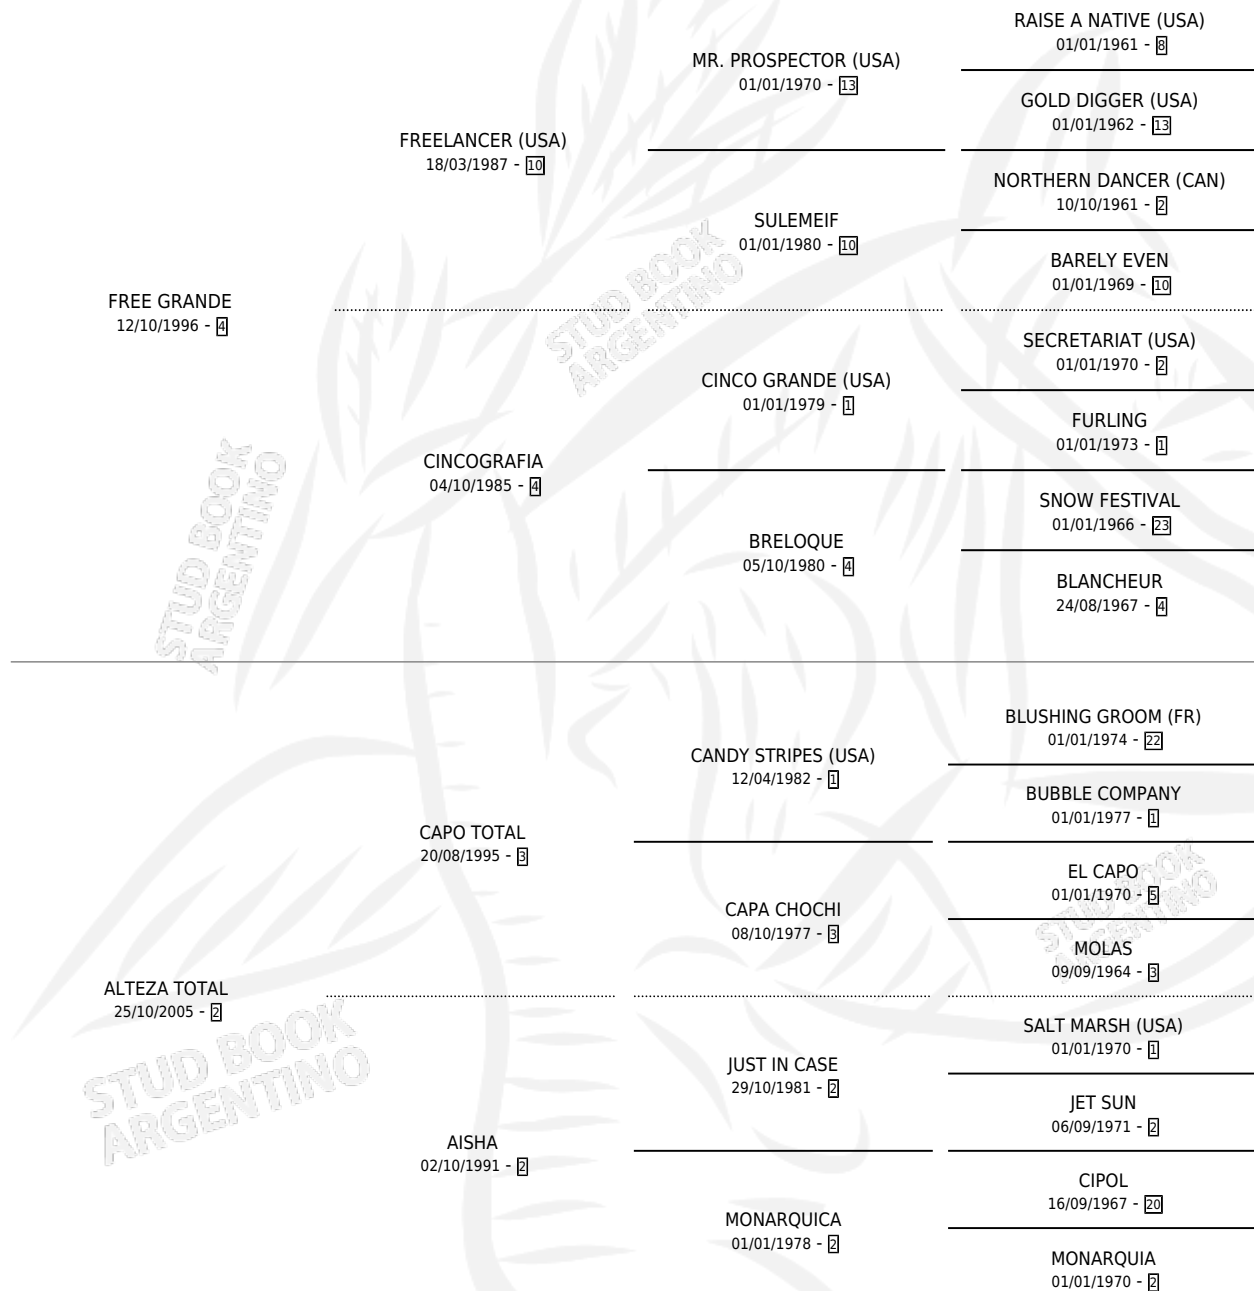

FREE TOTAL

por **FREE GRANDE** y **ALTEZA TOTAL** por **CAPO TOTAL**

Argentina · Hembra · Alazan · SP · 29/09/2011
Familia 2-u · Volumen 41

ESTADO

TIPIFICACIÓN SANGUÍNEA	X
TIPIFICACIÓN POR ADN	✓
PASAPORTE	✓
IDENTIFICACIÓN POR MICROCHIP	✓
REPRODUCTOR	✓

Lugar de nacimiento: Rincon Del Gena

Criador: Rincon Del Gena

PEDIGREE

CAMPAÑA

Solo carreras oficiales de Argentina

POR EDAD

EDAD	CC	1°	2°	3°	4°	5°	NP	CLC	CLG	CLCG1	CLGG1	IMPORTE	GANANCIA / CC
5 AÑOS	2	0	0	0	0	1	1	0	0	0	0	\$5,262	\$2,631
6 AÑOS	1	0	0	0	0	0	1	0	0	0	0	\$0	\$0
TOTALES	3	0	0	0	0	1	2	0	0	0	0	\$5,262	\$1,754
%		0.0%	0.0%	0.0%	0.0%	33.3%	66.7%	0.0%	0.0%	0.0%	0.0%		