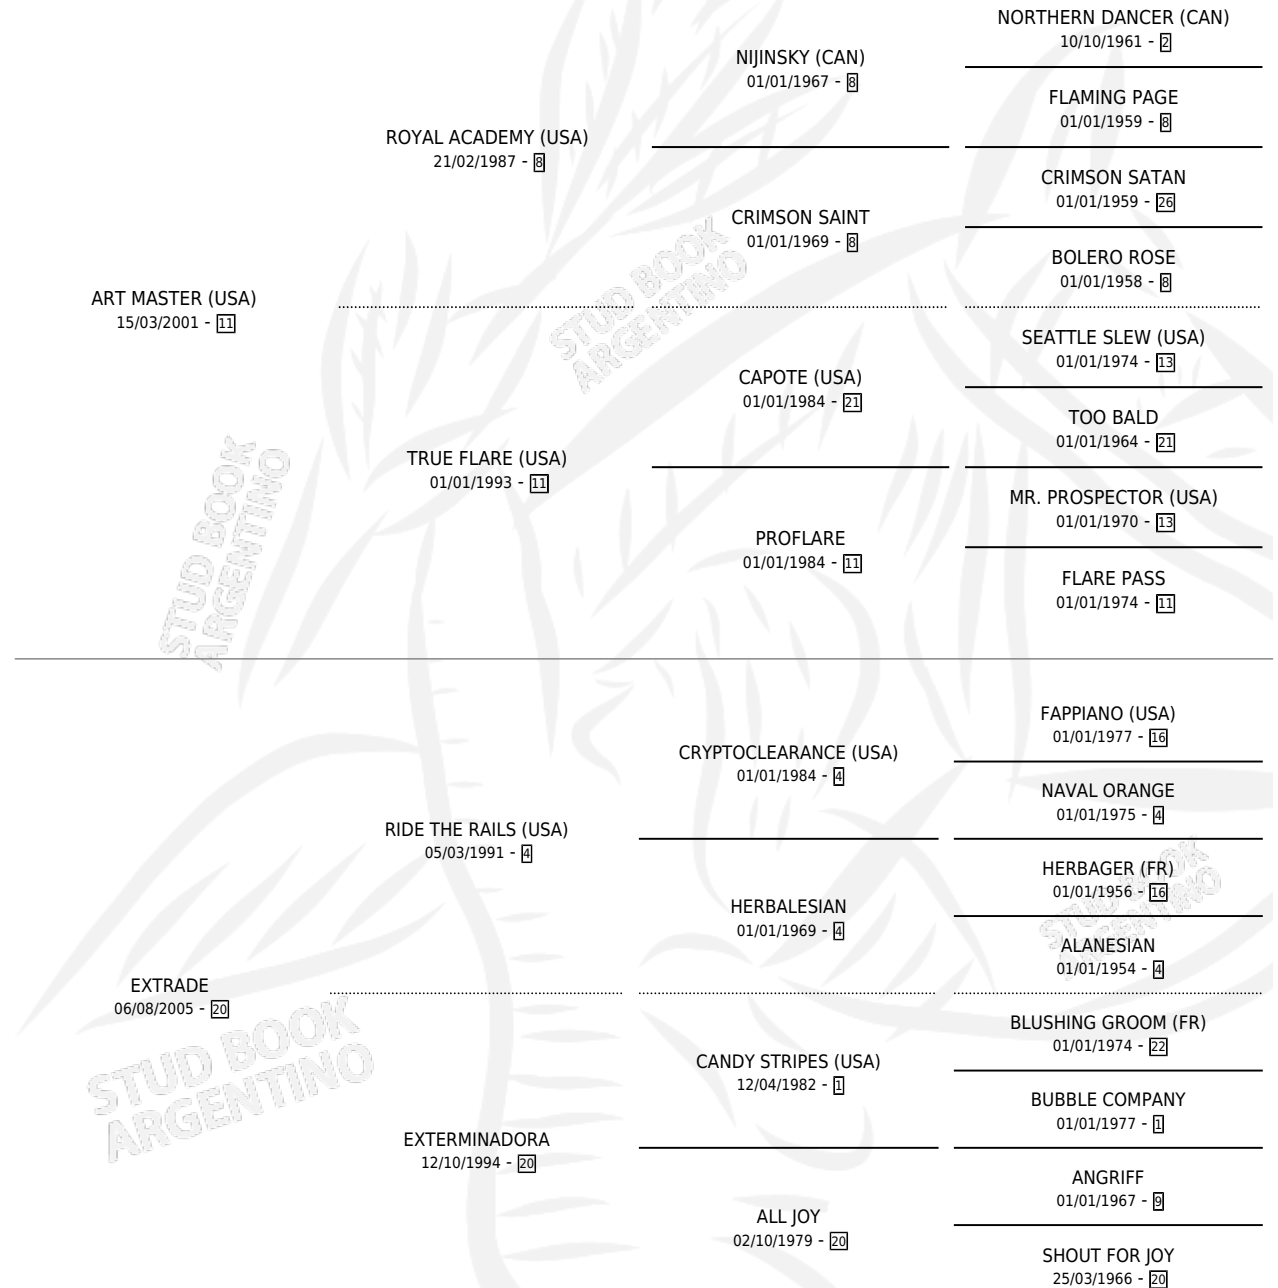

MASTER RIDE

por ART MASTER (USA) y EXTRADE por RIDE THE RAILS (USA)

Argentina · Macho · Zaino · SP · 30/09/2011
Familia 20 · Volumen 41

ESTADO

TIPIFICACIÓN SANGUÍNEA	X
TIPIFICACIÓN POR ADN	✓
PASAPORTE	X
IDENTIFICACIÓN POR MICROCHIP	✓
REPRODUCTOR	X

Lugar de nacimiento: La Carolina
Criador: Paz Carlos Alberto

PEDIGREE

MASTER RIDE

Datos oficiales del Stud Book Argentino

Documento generado el 25/04/2026

studbook.org.ar