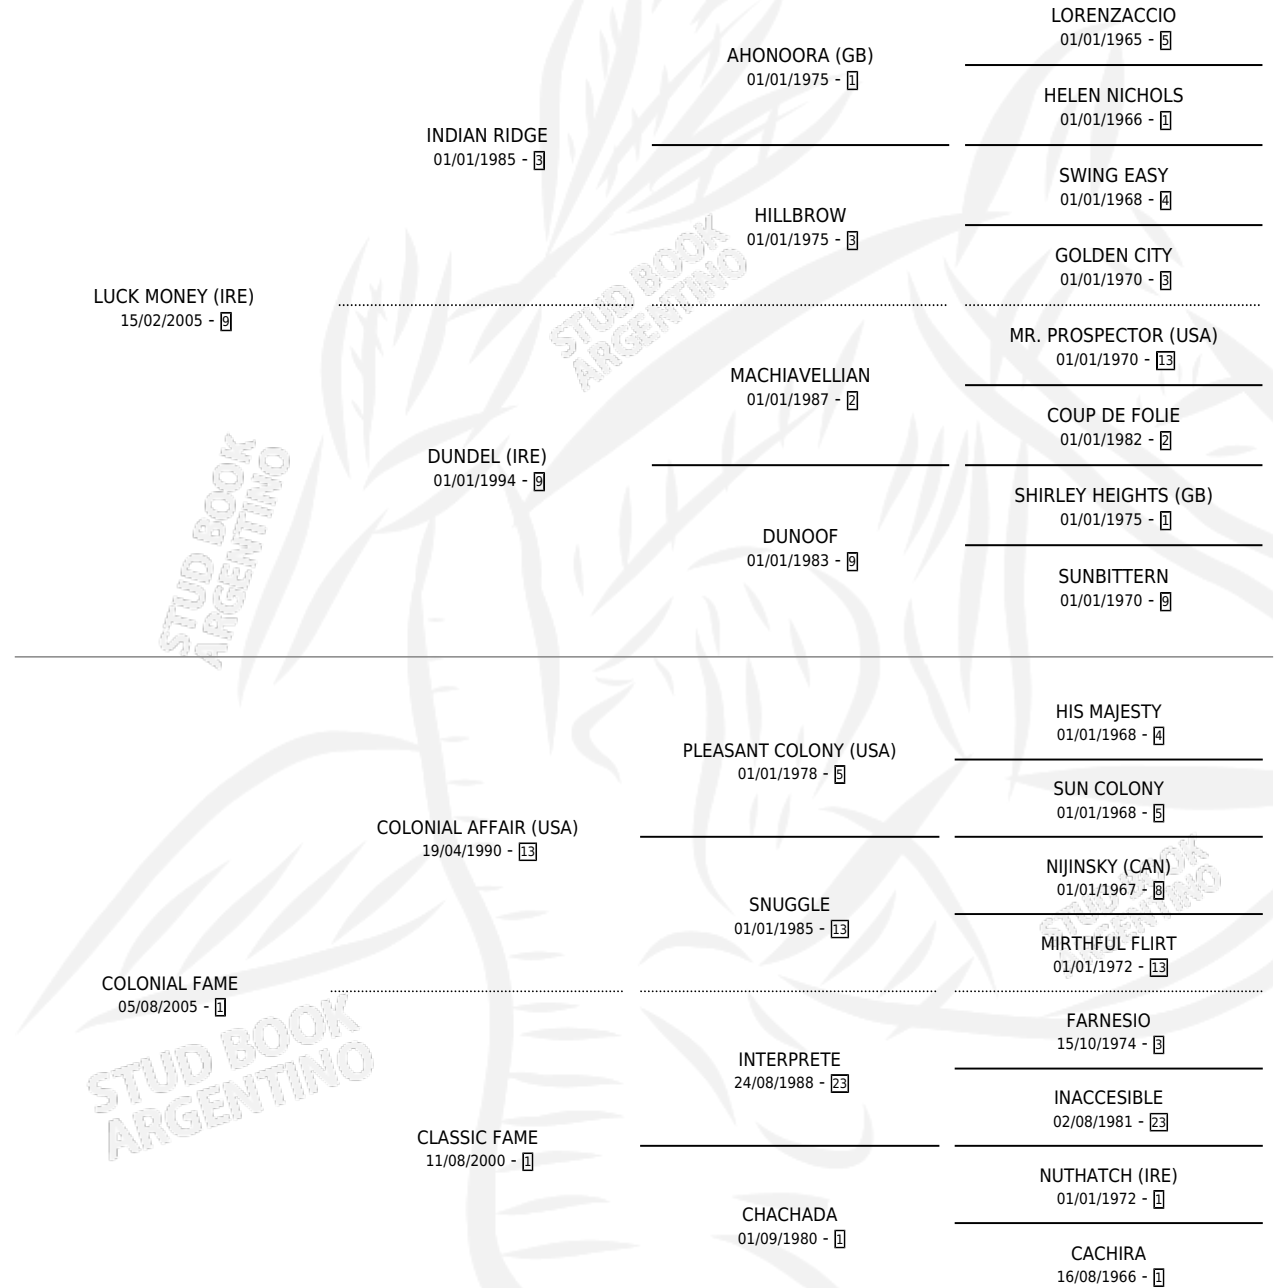

LUCKY FAME

por LUCK MONEY (IRE) y COLONIAL FAME por COLONIAL AFFAIR (USA)

Argentina · Hembra · Zaino · SP · 16/10/2011
Familia 1-e · Volumen 41

ESTADO

TIPIFICACIÓN SANGUÍNEA	X
TIPIFICACIÓN POR ADN	✓
PASAPORTE	✓
IDENTIFICACIÓN POR MICROCHIP	✓
REPRODUCTOR	✓

Lugar de nacimiento: La Leyenda De Areco
Criador: Sin dato

PEDIGREE

CAMPAÑA

Solo carreras oficiales de Argentina

POR EDAD

EDAD	CC	1°	2°	3°	4°	5°	NP	CLC	CLG	CLCG1	CLGG1	IMPORTE	GANANCIA / CC
3 AÑOS	3	0	0	0	1	0	2	0	0	0	0	\$6,800	\$2,267
4 AÑOS	2	0	0	0	1	0	1	0	0	0	0	\$6,200	\$3,100
5 AÑOS	1	0	0	0	0	0	1	0	0	0	0	\$0	\$0
TOTALES	6	0	0	0	2	0	4	0	0	0	0	\$13,000	\$2,167
%		0.0%	0.0%	0.0%	33.3%	0.0%	66.7%	0.0%	0.0%	0.0%	0.0%		