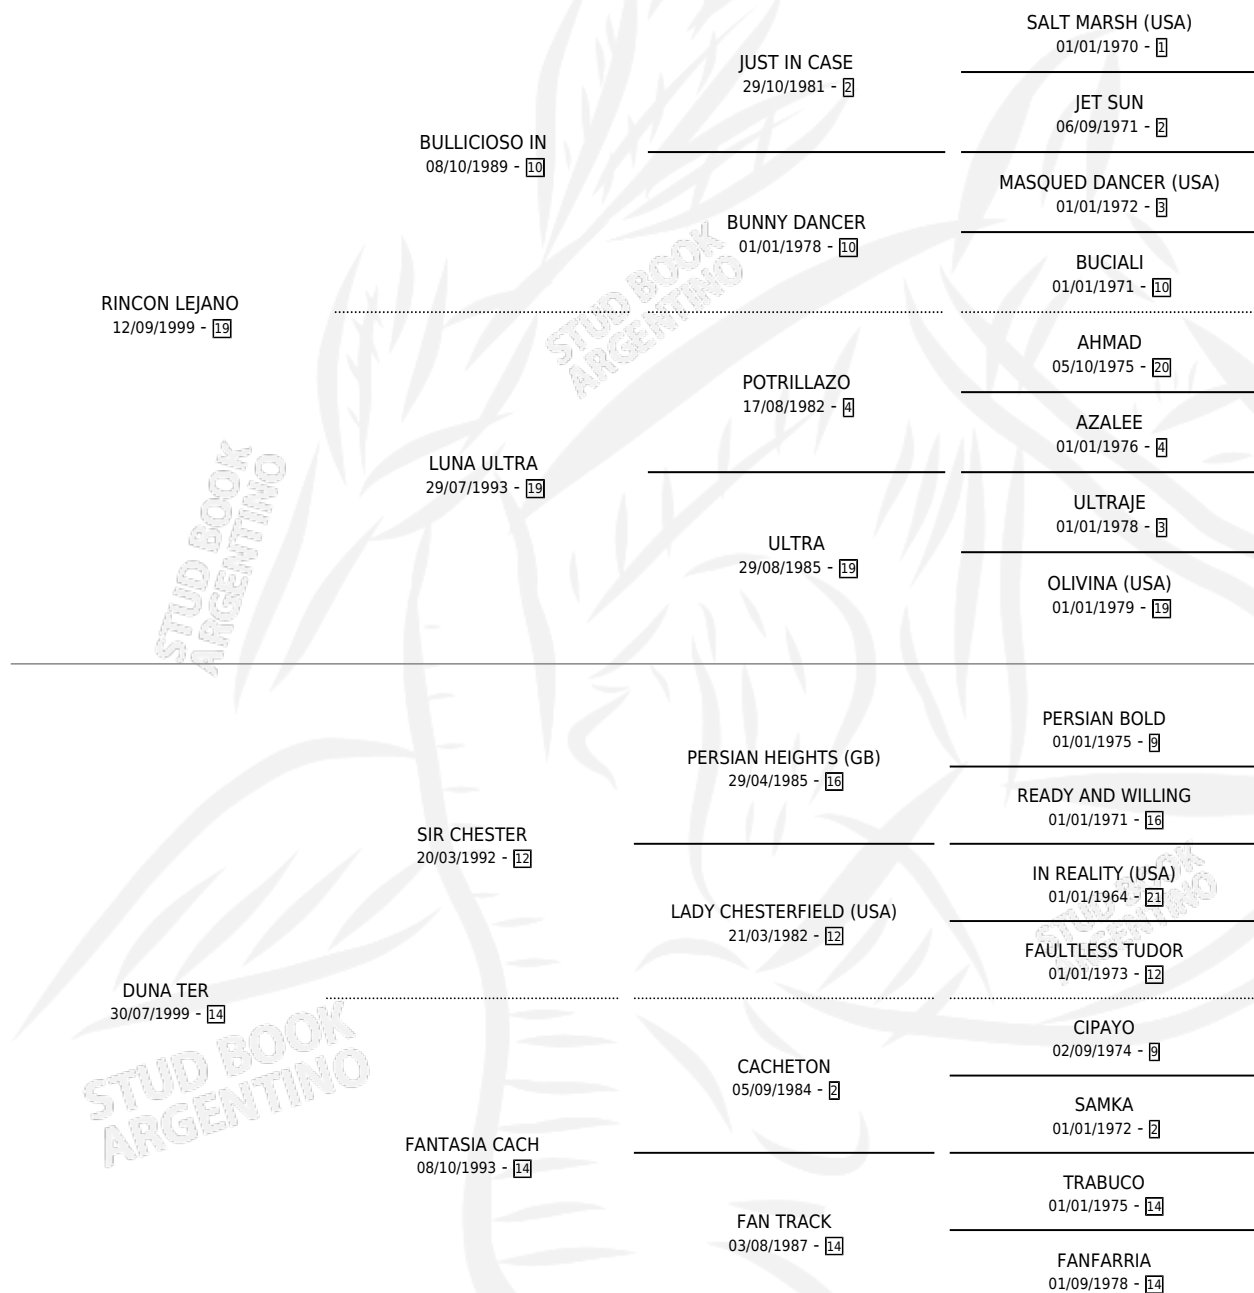

ELSITA

por RINCON LEJANO y DUNA TER por SIR CHESTER

Argentina · Hembra · Zaino · SP · 03/10/2011
Familia 14-a · Volumen 41

ESTADO

TIPIFICACIÓN SANGUÍNEA	X
TIPIFICACIÓN POR ADN	X
PASAPORTE	X
IDENTIFICACIÓN POR MICROCHIP	X
REPRODUCTOR	X

Lugar de nacimiento: La Garibaldina

Criador: Sin dato

PEDIGREE

ELSITA

Datos oficiales del Stud Book Argentino

Documento generado el 26/04/2026

studbook.org.ar