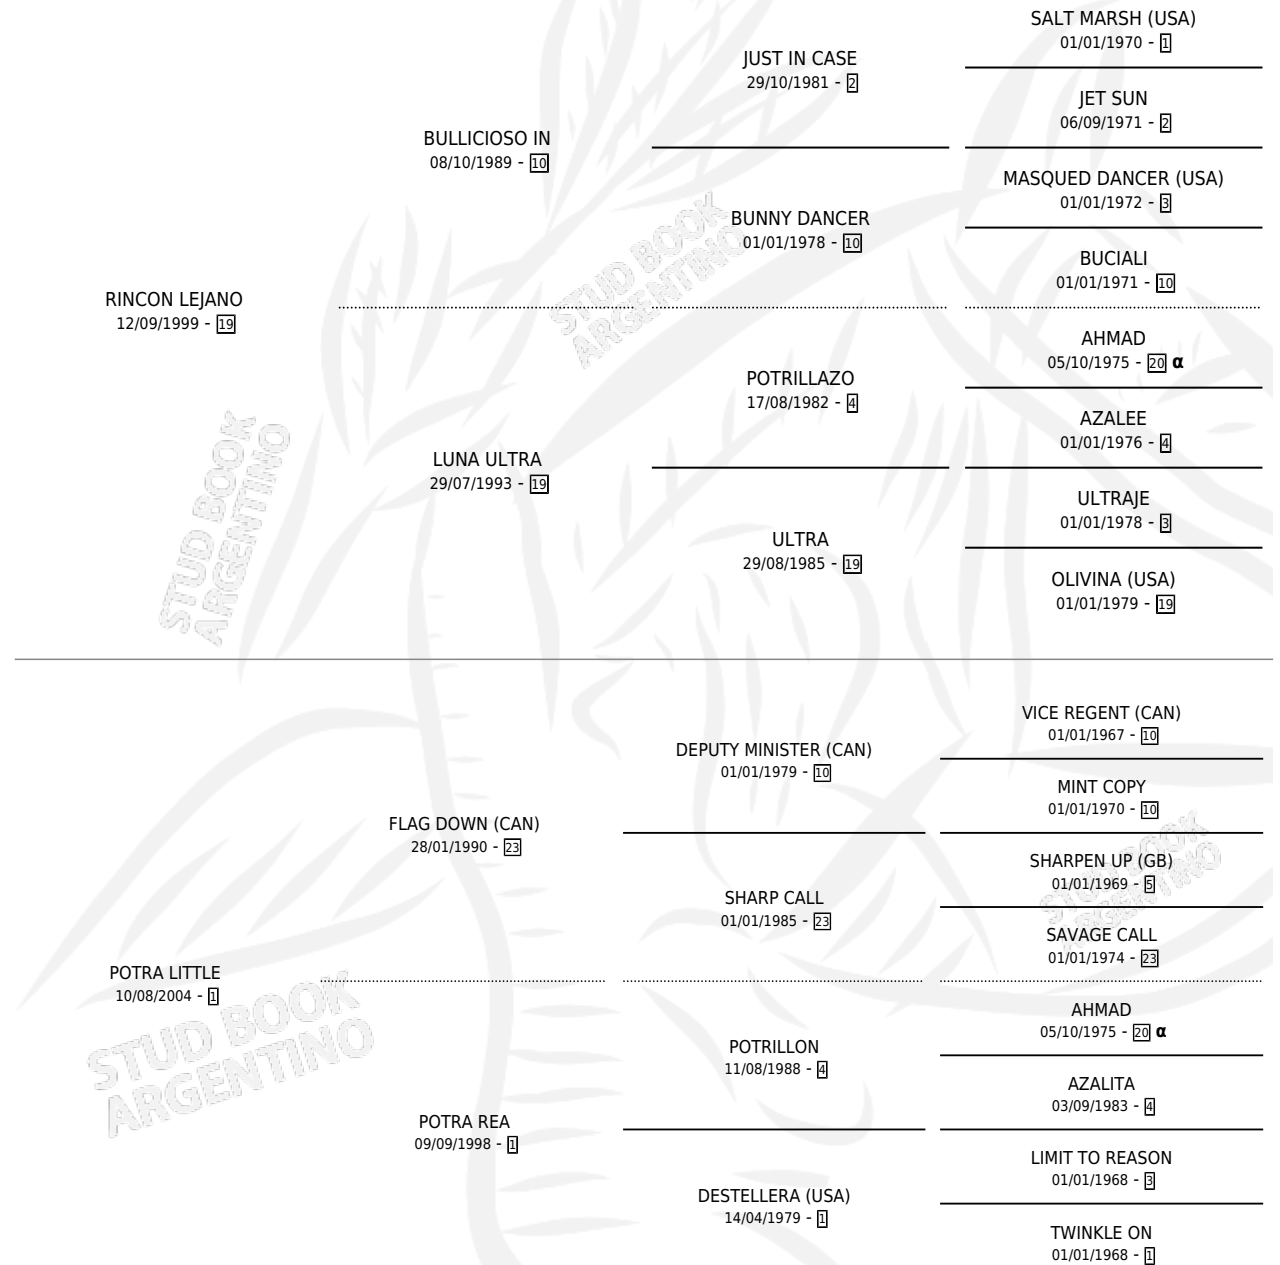

# WILLYTO

por RINCON LEJANO y POTRA LITTLE por FLAG DOWN (CAN)

Argentina · Macho · Alazan · SP · 09/10/2011  
Familia 1-l · Volumen 41

## ESTADO

TIPIFICACIÓN SANGUÍNEA	X
TIPIFICACIÓN POR ADN	X
PASAPORTE	X
IDENTIFICACIÓN POR MICROCHIP	X
REPRODUCTOR	X

**Lugar de nacimiento:** La Garibaldina  
**Criador:** Sin dato

## PEDIGREE

INBREEDING : α