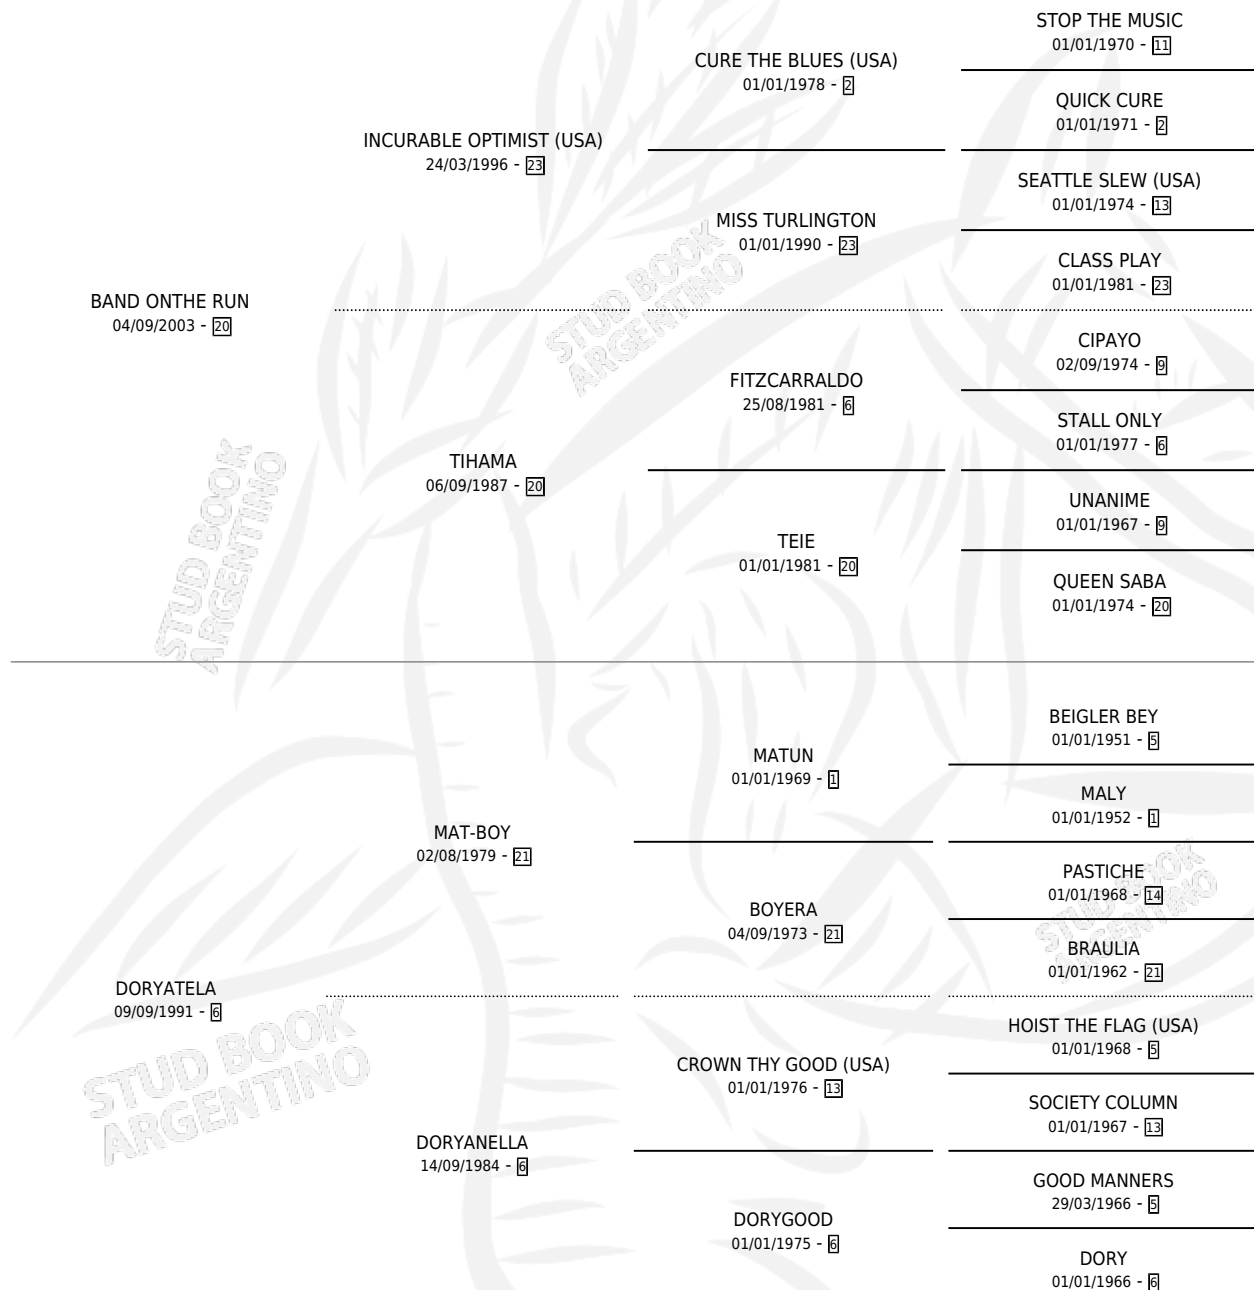

BAND BOY

por **BAND ONTHE RUN** y **DORYATELA** por **MAT-BOY**

Argentina · Macho · Zaino · SP · 28/09/2011
Familia 6-a · Volumen 41

ESTADO

| | |
|------------------------------|---|
| TIPIFICACIÓN SANGUÍNEA | X |
| TIPIFICACIÓN POR ADN | ✓ |
| PASAPORTE | X |
| IDENTIFICACIÓN POR MICROCHIP | ✓ |
| REPRODUCTOR | X |

Lugar de nacimiento: Dakota
Criador: Dakota

PEDIGREE

BAND BOY

Datos oficiales del Stud Book Argentino

Documento generado el 02/05/2026

studbook.org.ar