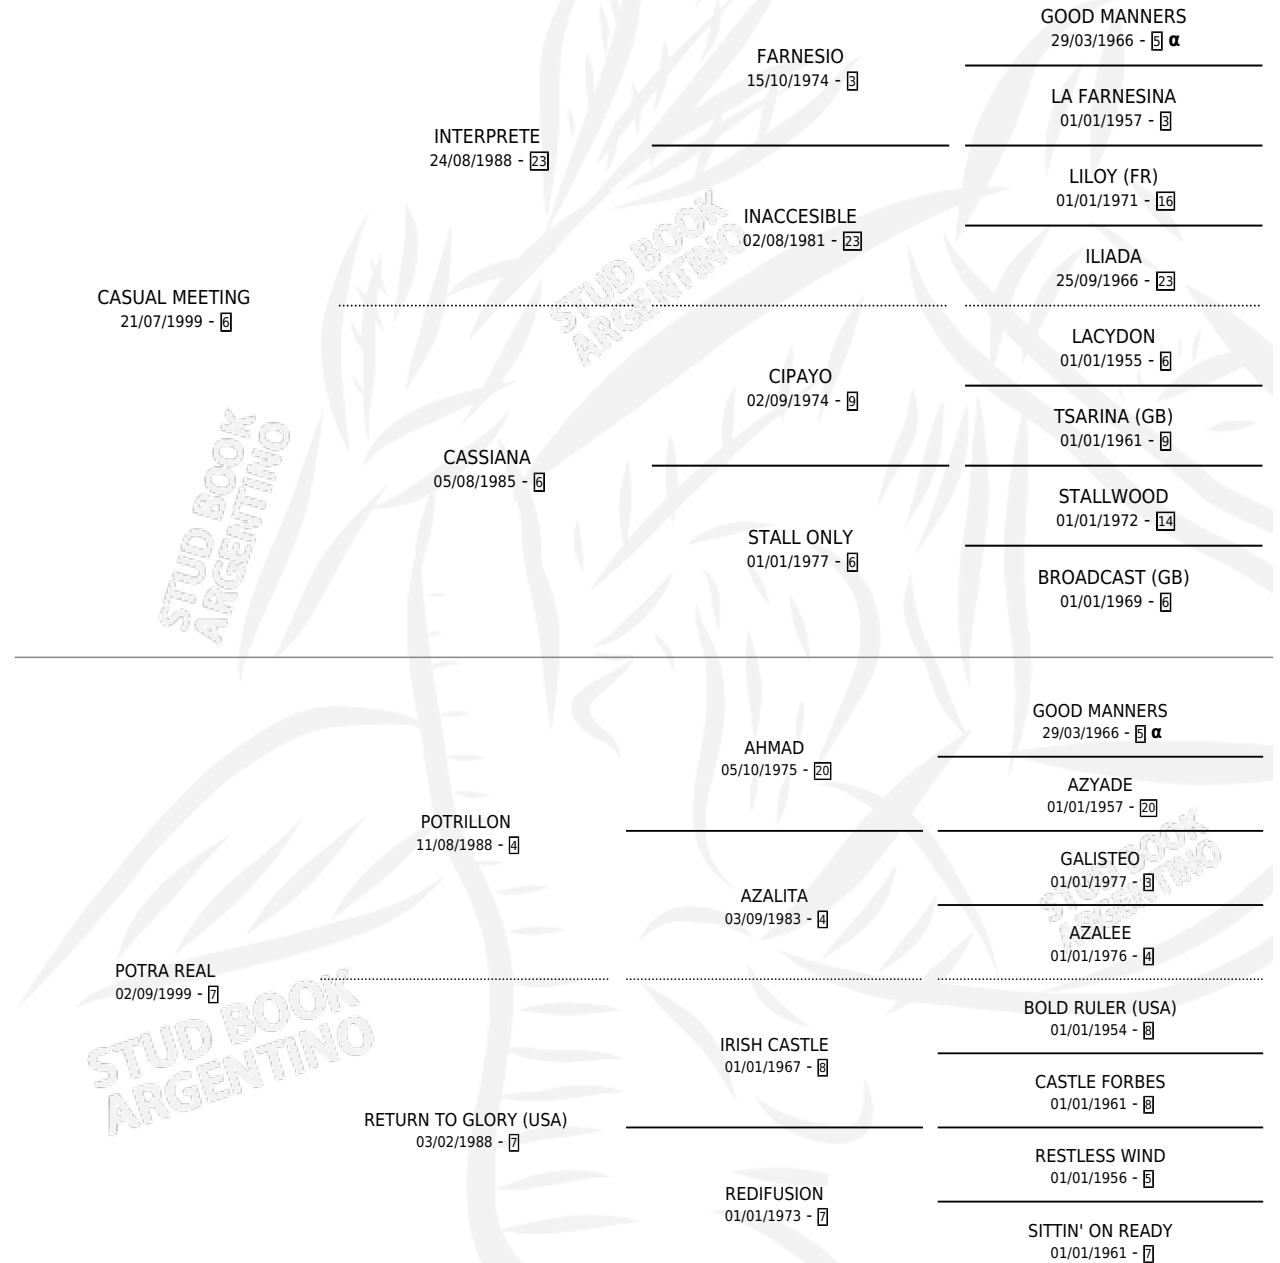

CASUAL JOE

por CASUAL MEETING y POTRA REAL por POTRILLON

Argentina · Macho · Zaino · SP · 18/10/2011
Familia 7-e · Volumen 41

ESTADO

TIPIFICACIÓN SANGUÍNEA	X
TIPIFICACIÓN POR ADN	✓
PASAPORTE	✓
IDENTIFICACIÓN POR MICROCHIP	✓
REPRODUCTOR	X

Lugar de nacimiento: Santa Ana
Criador: Catta Raul Horacio

PEDIGREE

INBREEDING : α

CAMPAÑA

Solo carreras oficiales de Argentina

POR EDAD

EDAD	CC	1°	2°	3°	4°	5°	NP	CLC	CLG	CLCG1	CLGG1	IMPORTE	GANANCIA / CC
3 AÑOS	4	1	1	1	0	1	0	0	0	0	0	\$106,740	\$26,685
4 AÑOS	2	0	0	0	1	0	1	0	0	0	0	\$6,840	\$3,420
5 AÑOS	3	0	0	0	0	0	3	0	0	0	0	\$0	\$0
TOTALES	9	1	1	1	1	1	4	0	0	0	0	\$113,580	\$12,620
%		11.1%	11.1%	11.1%	11.1%	11.1%	44.4%	0.0%	0.0%	0.0%	0.0%		

Ganador en La Plata - \$113,580, a los 3 años.

POR DISTANCIA

HIPODROMO	CC	1°	2°	3°	4°	5°	NP	CLC	CLG	CLCG1	CLGG1	IMPORTE
SAN ISIDRO	4	0	1	0	1	0	2	0	0	0	0	\$24,340
1200 MTS	2	0	1	0	0	0	1	0	0	0	0	\$17,500
1300 MTS	2	0	0	0	1	0	1	0	0	0	0	\$6,840
PALERMO	3	0	0	1	0	0	2	0	0	0	0	\$12,200
1000 MTS	1	0	0	0	0	0	1	0	0	0	0	\$0
1200 MTS	2	0	0	1	0	0	1	0	0	0	0	\$12,200
LA PLATA	2	1	0	0	0	1	0	0	0	0	0	\$77,040
1200 MTS	1	0	0	0	0	1	0	0	0	0	0	\$7,040
1100 MTS	1	1	0	0	0	0	0	0	0	0	0	\$70,000