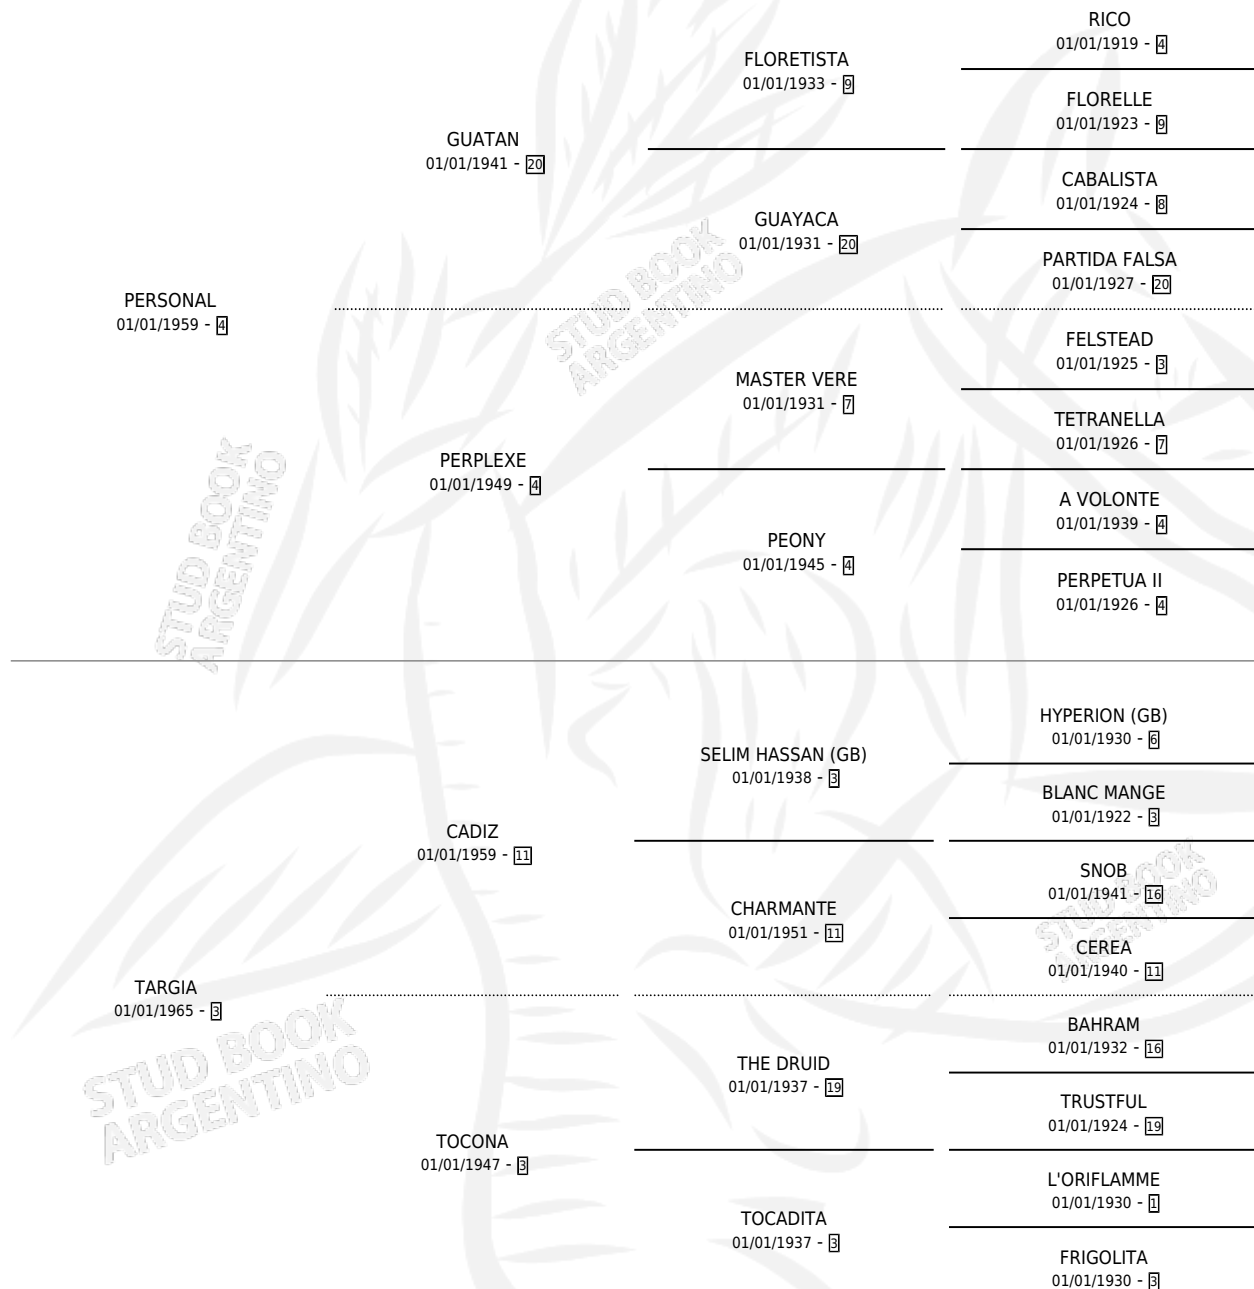

TAN PIOLA

por **PERSONAL** y **TARGIA** por **CADIZ**

Argentina · Hembra · Zaino · SP · 01/01/1976
Familia 3-n · Volumen 29

ESTADO

TIPIFICACIÓN SANGUÍNEA	X
TIPIFICACIÓN POR ADN	X
PASAPORTE	X
IDENTIFICACIÓN POR MICROCHIP	X
REPRODUCTOR	✓

Lugar de nacimiento: Campo particular

Criador: Sin dato

~

HIJOS

	MACHOS	HEMBRAS
3 NACIERON	2	1
1 CORRIERON	1	0

SIN ACTUACIONES

PEDIGREE

S

mientos 3 / Efectividad 50.00%

PADRILLO	PRODUCTO	CRIADOR	1ER SERVICIO	ÚLTIMO SERVICIO
HIGH BER	∅		29/09/1988	30/10/1988
TAN PIOLA THE PARK	ENRIQUE DON (M Z, 22/09/1988) •MURIÓ EL 08/05/1996•	SIN DATO	24/08/1987	06/10/1987
OVID (GER)	∅		23/08/1986	31/12/1986
OVID (GER)	∅		29/10/1985	10/12/1985
OVID (GER)	DON PIOLON (H ZC, 04/01/1984)	SIN DATO		
OVID (GER)	DON MAGIN (M ZC, 22/10/1985) •MURIÓ EL 31/08/1987•	SIN DATO		