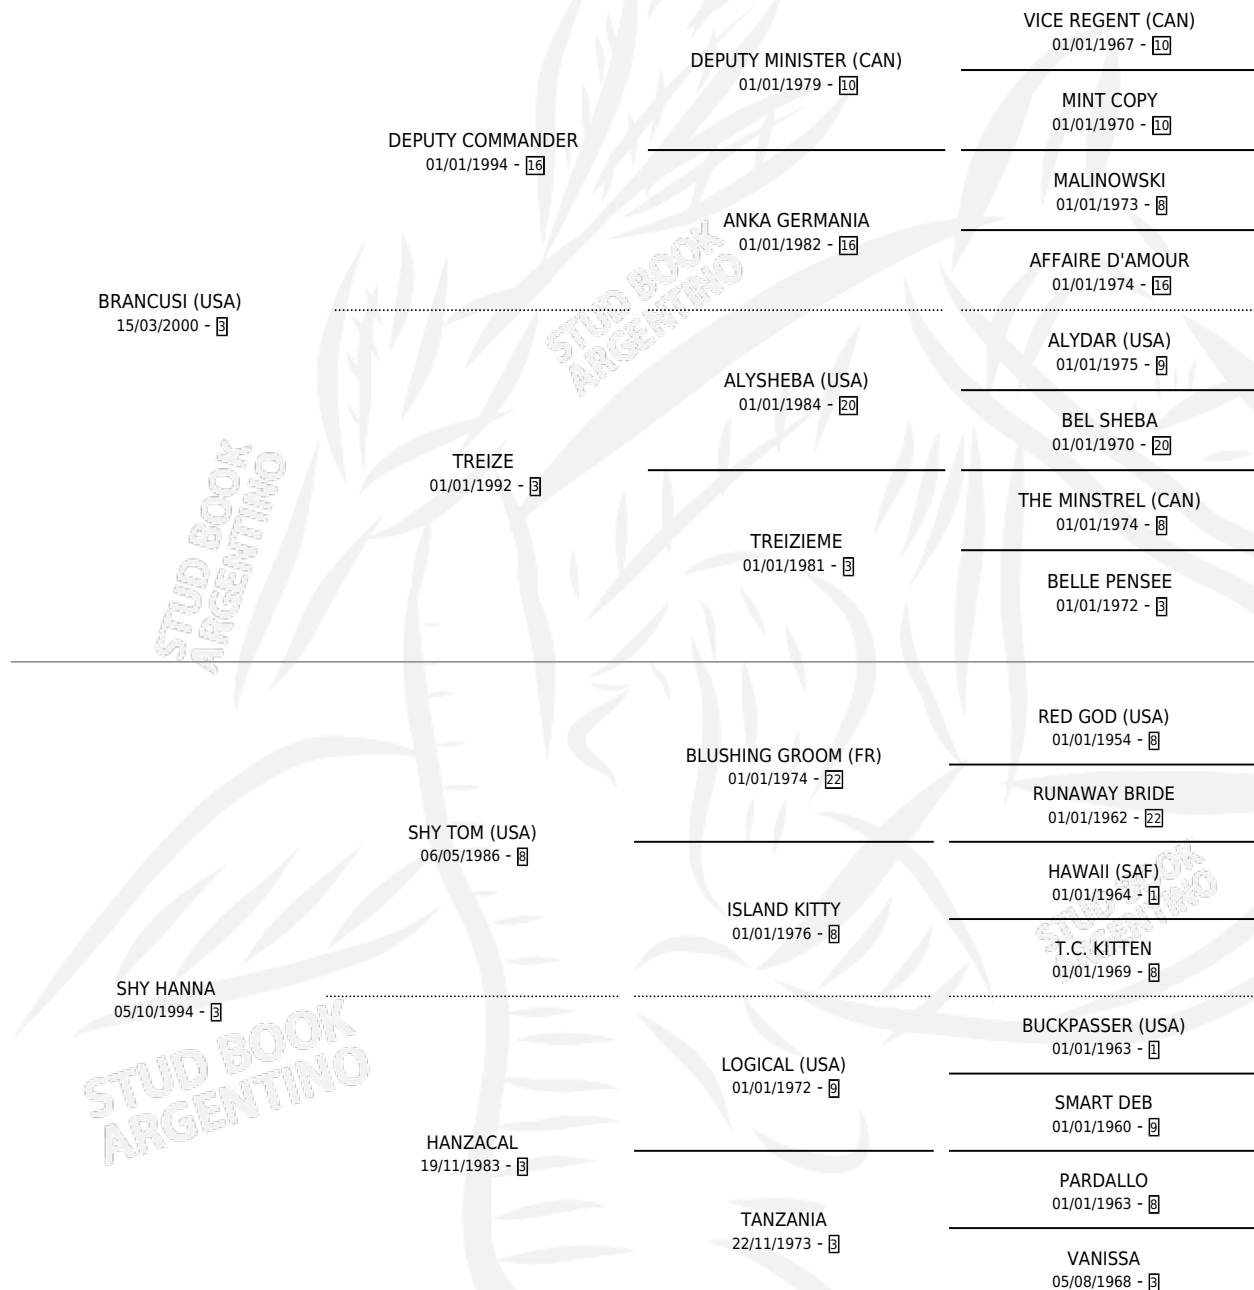

MARCELA

por BRANCUSI (USA) y SHY HANNA por SHY TOM (USA)

Argentina · Hembra · Alazan · SP · 07/10/2011
Familia 3-b · Volumen 41

ESTADO

TIPIFICACIÓN SANGUÍNEA	X
TIPIFICACIÓN POR ADN	✓
PASAPORTE	✓
IDENTIFICACIÓN POR MICROCHIP	✓
REPRODUCTOR	✓

Lugar de nacimiento: Santa Ana
Criador: Iguacel Loeda Federico

~

HIJOS

	MACHOS	HEMBRAS
6 NACIERON	3	3
4 CORRIERON	2	2
3 GANARON	2	1
0 GANADORES CL	0 GANADORES GR	0 GANADORES G1

PEDIGREE

S

mientos 6 / Efectividad 66.67%

PADRILLO	PRODUCTO	CRIADOR	1ER SERVICIO	ÚLTIMO SERVICIO
MARANESI	Ø		29/10/2024	31/10/2024
MARCELA	Ø		29/11/2023	29/11/2023
MARANESI	BOXELANA (H Z, 07/09/2023)	MARA FERRE S.R.L.	06/09/2022	06/09/2022
SIXTIES SONG	TIEMPO DE GLORIAS (M Z, 13/08/2021)	DARKHORSE S.R.L.	19/08/2020	19/08/2020
MARANESI	Ø		19/11/2019	19/11/2019
LIZARD ISLAND (USA)	CANASTA BASICA (H Z, 05/11/2019)	DARKHORSE S.R.L.	07/11/2018	07/11/2018
SIXTIES ICON (GB)	MARCCALO ICON (M A, 27/10/2018)	LA PASION	24/10/2017	13/11/2017
SIDNEY'S CANDY (USA)	MARCCALO EL MUÑECO (M A, 12/10/2017)	LA PASION	22/09/2016	13/10/2016
SIXTIES ICON (GB)	MALLORCA ICON (H A, 04/09/2016)	LA PASION	17/09/2015	17/09/2015