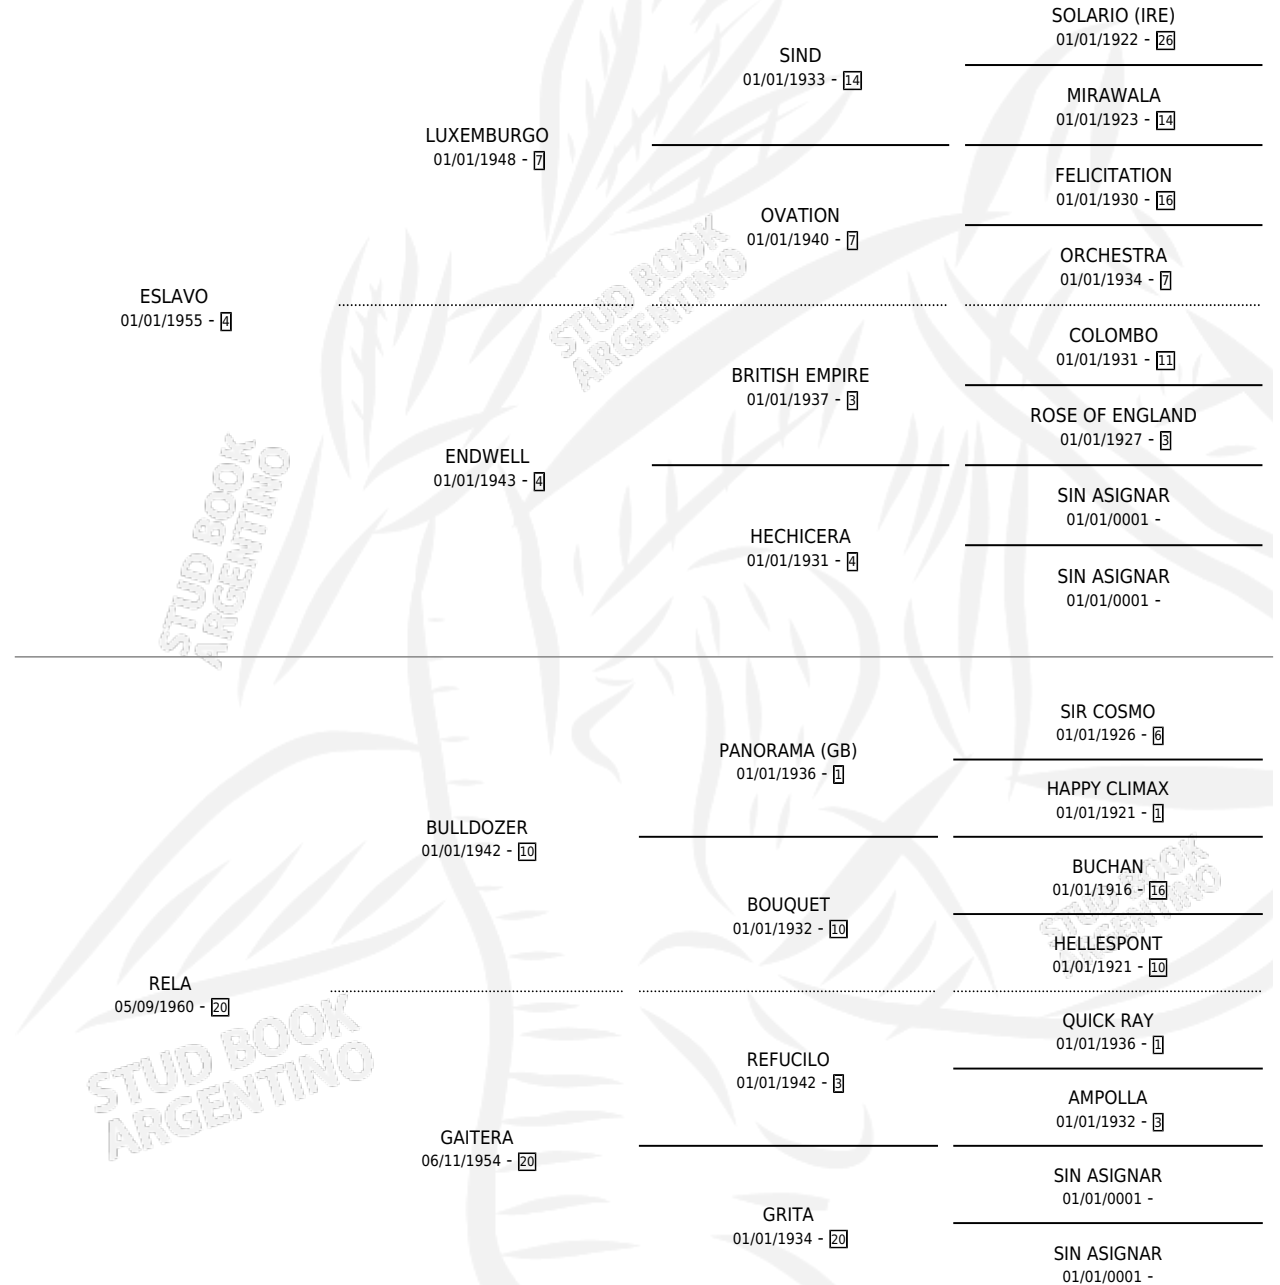

LUISOLA

por **ESLAVO** y **RELA** por **BULLDOZER**

Argentina · Hembra · Tordillo · SP · 12/09/1976
Familia 20 · Volumen 29

ESTADO

TIPIFICACIÓN SANGUÍNEA	X
TIPIFICACIÓN POR ADN	X
PASAPORTE	X
IDENTIFICACIÓN POR MICROCHIP	X
REPRODUCTOR	X

Lugar de nacimiento: Campo particular

Criador: Sin dato

PEDIGREE

LUISOLA

Datos oficiales del Stud Book Argentino

Documento generado el 02/05/2026

studbook.org.ar