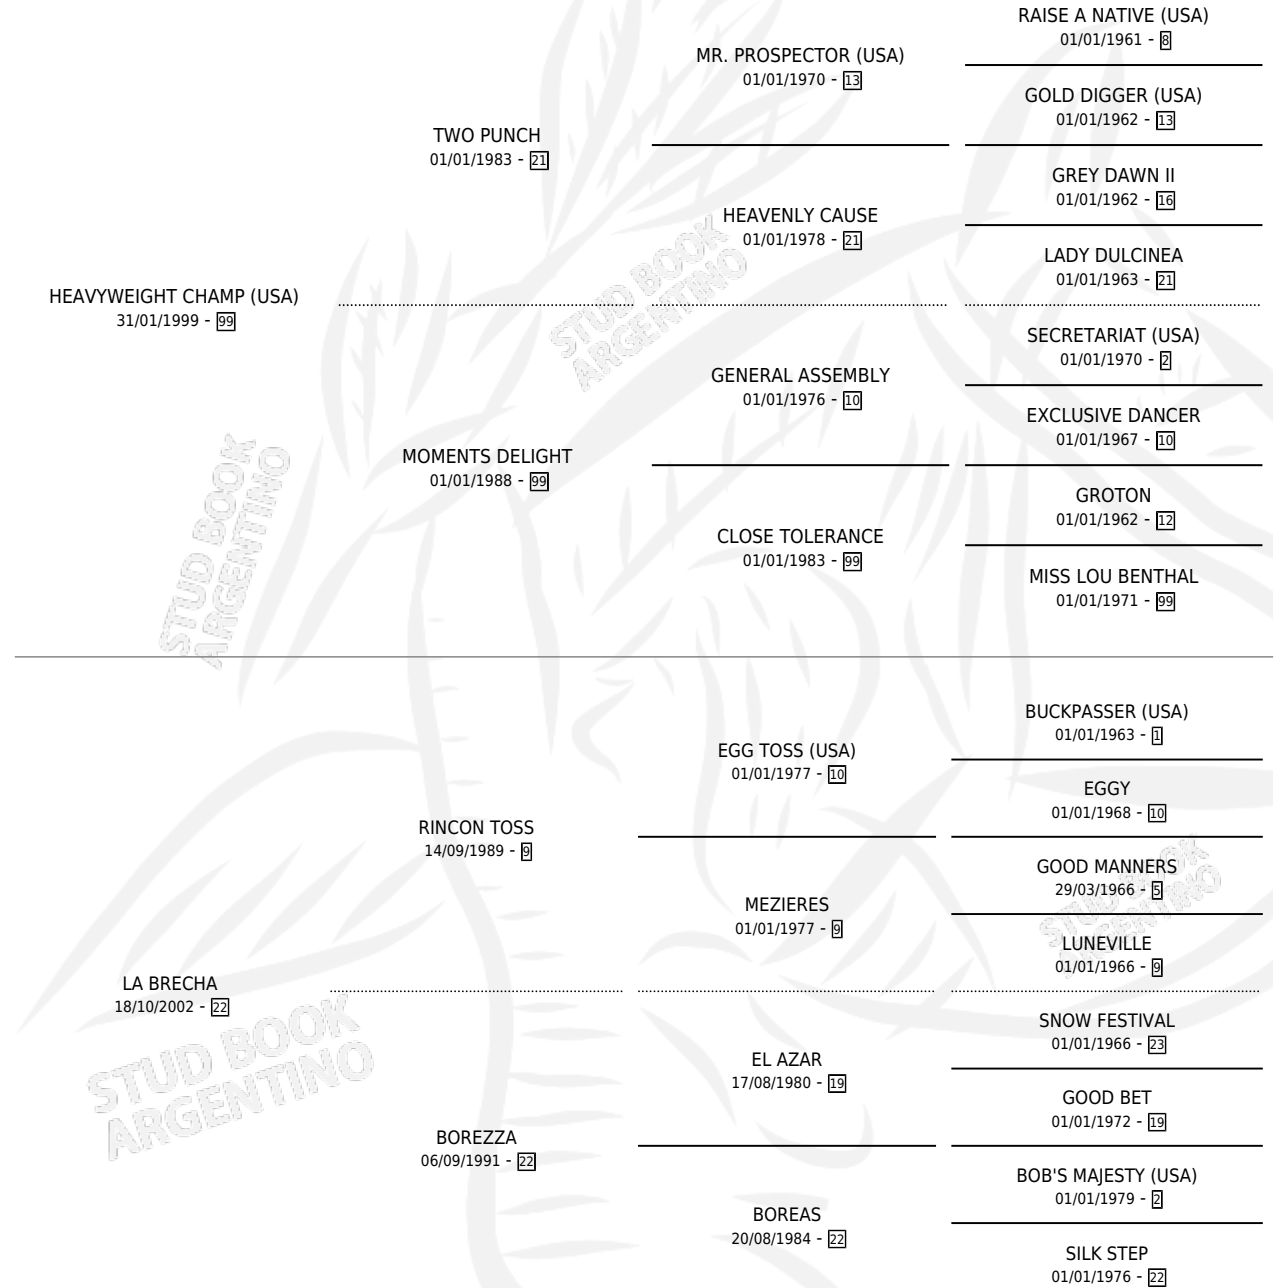

CHARLES CHAMP

por **HEAVYWEIGHT CHAMP (USA)** y **LA BRECHA** por **RINCON TOSS**

Argentina · Macho · Alazan · SP · 11/10/2011
Familia 22 · Volumen 41

ESTADO

TIPIFICACIÓN SANGUÍNEA	X
TIPIFICACIÓN POR ADN	✓
PASAPORTE	✓
IDENTIFICACIÓN POR MICROCHIP	✓
REPRODUCTOR	X

Lugar de nacimiento: Nicanor
Criador: La Tutina

PEDIGREE

CHARLES CHAMP

Datos oficiales del Stud Book Argentino

Documento generado el 03/05/2026

studbook.org.ar