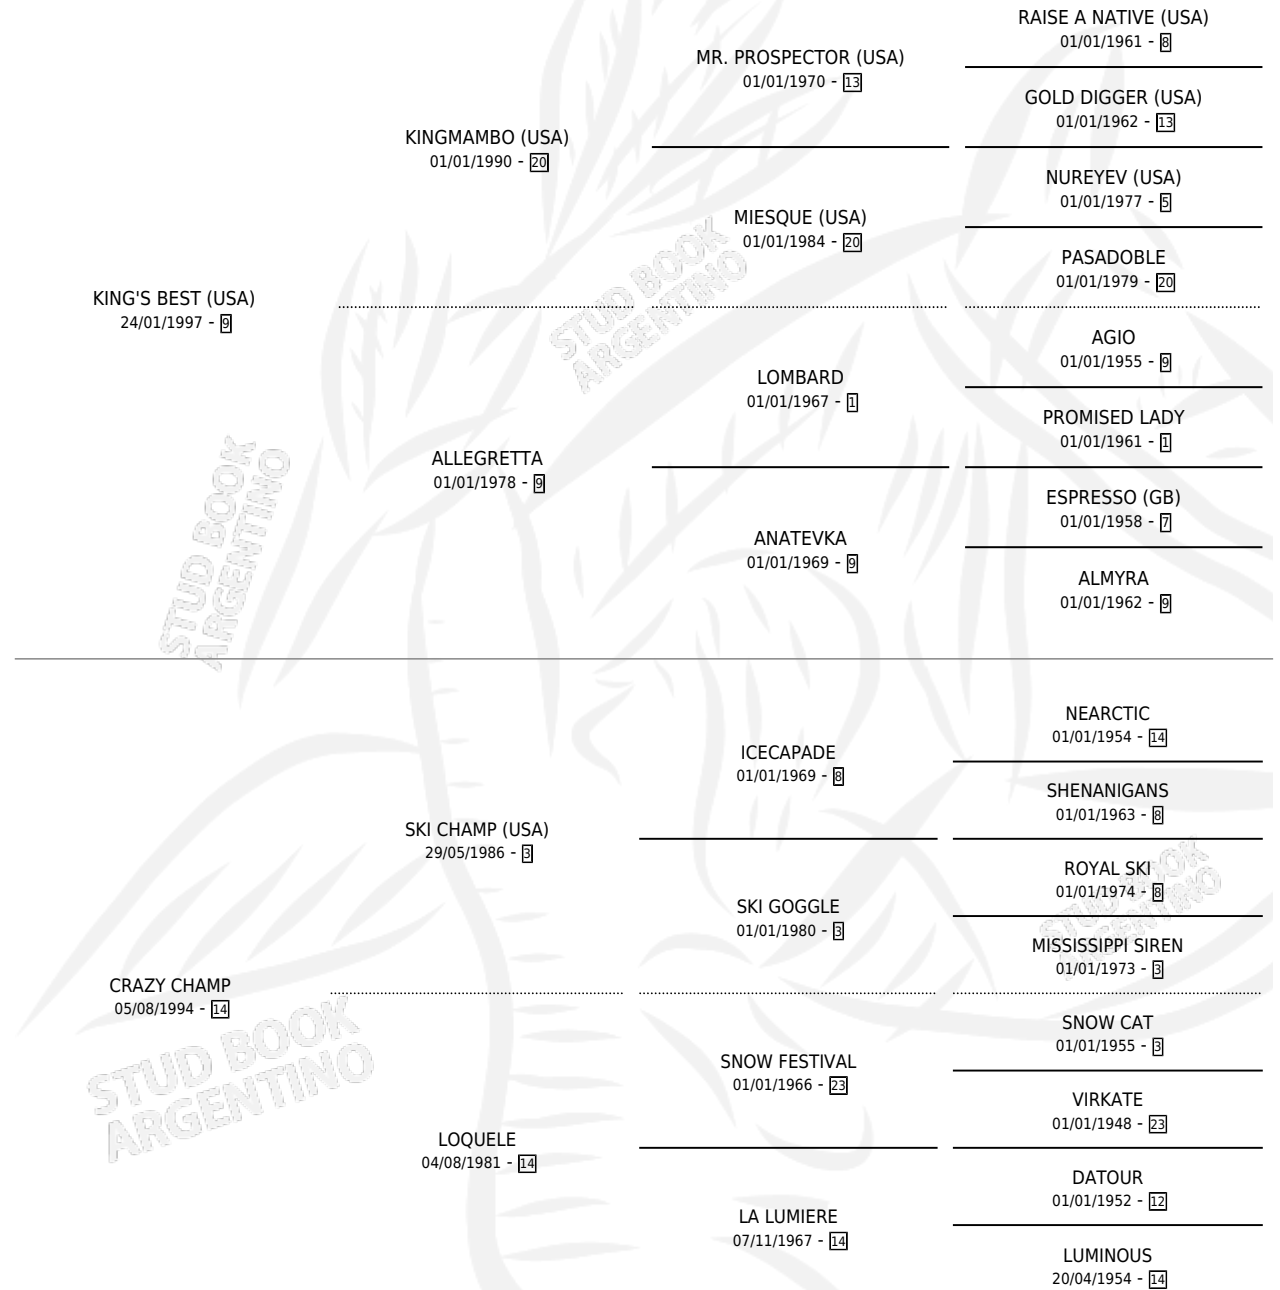

CHRYSALIS

por KING'S BEST (USA) y CRAZY CHAMP por SKI CHAMP (USA)

Argentina · Hembra · Zaino · SP · 15/09/2011
Familia 14-b · Volumen 41

ESTADO

TIPIFICACIÓN SANGUÍNEA	X
TIPIFICACIÓN POR ADN	✓
PASAPORTE	✓
IDENTIFICACIÓN POR MICROCHIP	✓
REPRODUCTOR	✓

Lugar de nacimiento: Vacacion
Criador: Vacacion

~

HIJOS

	MACHOS	HEMBRAS
6 NACIERON	3	3
1 CORRIERON	0	1
1 GANARON	0	1

1	0	0
GANADORES CL	GANADORES GR	GANADORES G1

PEDIGREE

CAMPAÑA

Solo carreras oficiales de Argentina