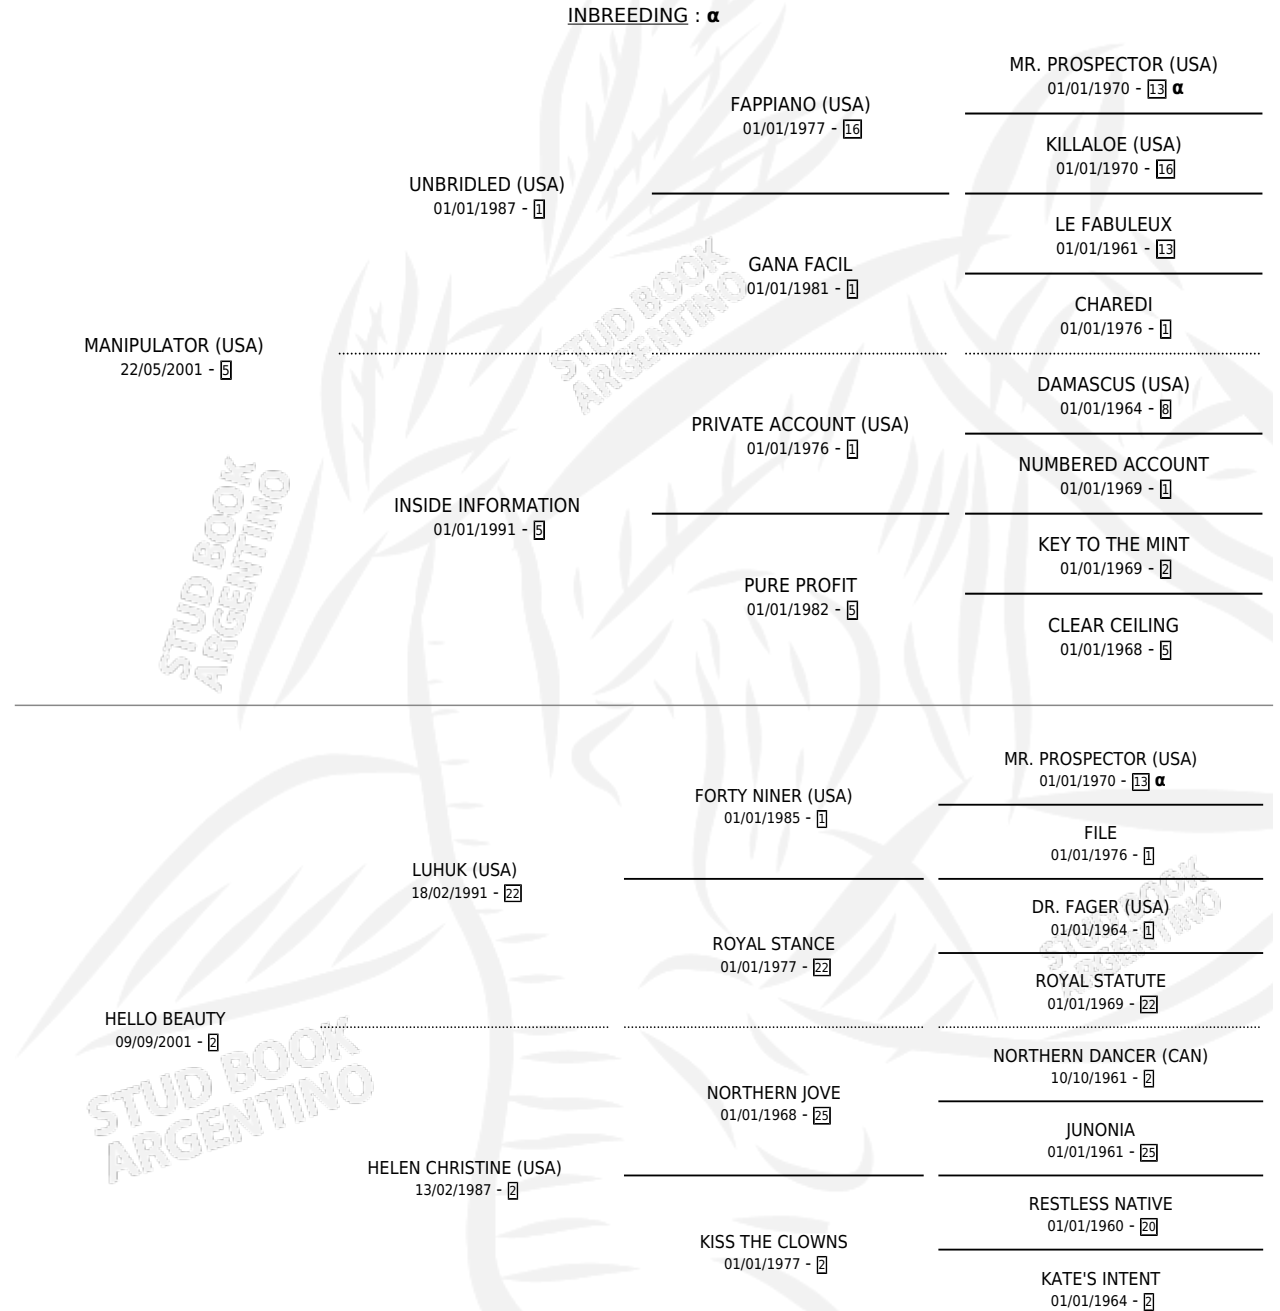

HELLO PRETTY

por **MANIPULATOR (USA)** y **HELLO BEAUTY** por **LUHUK (USA)**

Argentina · Hembra · Zaino · SP · 01/10/2011
Familia 2-h · Volumen 41

ESTADO

TIPIFICACIÓN SANGUÍNEA	X
TIPIFICACIÓN POR ADN	✓
PASAPORTE	✓
IDENTIFICACIÓN POR MICROCHIP	✓
REPRODUCTOR	✓

Lugar de nacimiento: Vacacion
Criador: Vacacion

PEDIGREE

INBREEDING : α

CAMPAÑA

Solo carreras oficiales de Argentina

POR EDAD

EDAD	CC	1°	2°	3°	4°	5°	NP	CLC	CLG	CLCG1	CLGG1	IMPORTE	GANANCIA / CC
3 AÑOS	2	0	0	0	0	0	2	0	0	0	0	\$3,500	\$1,750
4 AÑOS	13	2	1	1	3	1	5	0	0	0	0	\$232,130	\$17,856
5 AÑOS	2	0	0	0	0	0	2	0	0	0	0	\$2,280	\$1,140
TOTALES	17	2	1	1	3	1	9	0	0	0	0	\$237,910	\$13,995
%		11.8%	5.9%	5.9%	17.6%	5.9%	52.9%	0.0%	0.0%	0.0%	0.0%		

Ganadora de 2 carreras en La Plata - \$237,910, a los 4 años.

POR DISTANCIA

HIPODROMO	CC	1°	2°	3°	4°	5°	NP	CLC	CLG	CLCG1	CLGG1	IMPORTE
LA PLATA	13	2	1	1	3	1	5	0	0	0	0	\$234,410
1000 MTS	8	1	0	1	3	0	3	0	0	0	0	\$122,400
1100 MTS	3	1	0	0	0	0	2	0	0	0	0	\$80,280
1200 MTS	2	0	1	0	0	1	0	0	0	0	0	\$31,730
PALERMO	1	0	0	0	0	0	1	0	0	0	0	\$0
1000 MTS	1	0	0	0	0	0	1	0	0	0	0	\$0
SAN ISIDRO	3	0	0	0	0	0	3	0	0	0	0	\$3,500
1000 MTS	2	0	0	0	0	0	2	0	0	0	0	\$0
1100 MTS	1	0	0	0	0	0	1	0	0	0	0	\$3,500