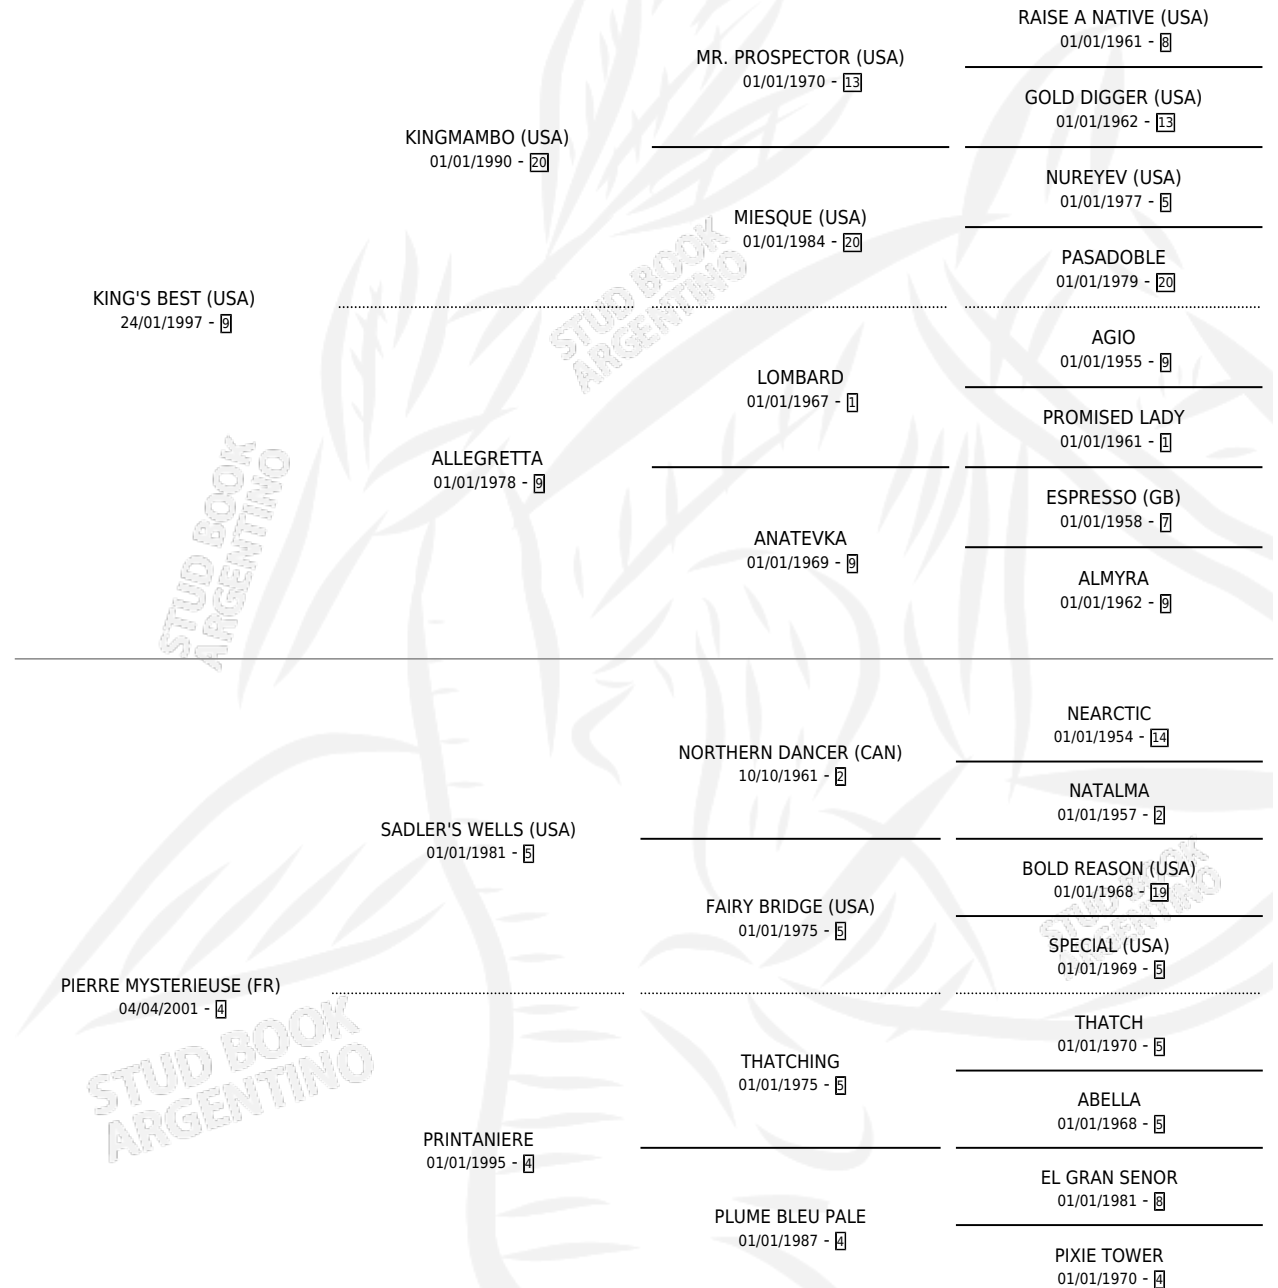

PIERRE MYSTERY

por KING'S BEST (USA) y PIERRE MYSTERIEUSE (FR) por
SADLER'S WELLS (USA)

Argentina · Macho · Tordillo · SP · 30/09/2011
Familia 4-n · Volumen 41

ESTADO

TIPIFICACIÓN SANGUÍNEA	X
TIPIFICACIÓN POR ADN	✓
PASAPORTE	✓
IDENTIFICACIÓN POR MICROCHIP	✓
REPRODUCTOR	X

Lugar de nacimiento: Vacacion

Criador: Vacacion

PEDIGREE

CAMPAÑA

Solo carreras oficiales de Argentina

POR EDAD

EDAD	CC	1°	2°	3°	4°	5°	NP	CLC	CLG	CLCG1	CLGG1	IMPORTE	GANANCIA / CC
3 AÑOS	5	0	0	0	0	0	5	0	0	0	0	\$0	\$0
TOTALES	5	0	0	0	0	0	5	0	0	0	0	\$0	\$0
%		0.0%	0.0%	0.0%	0.0%	0.0%	100%	0.0%	0.0%	0.0%	0.0%		