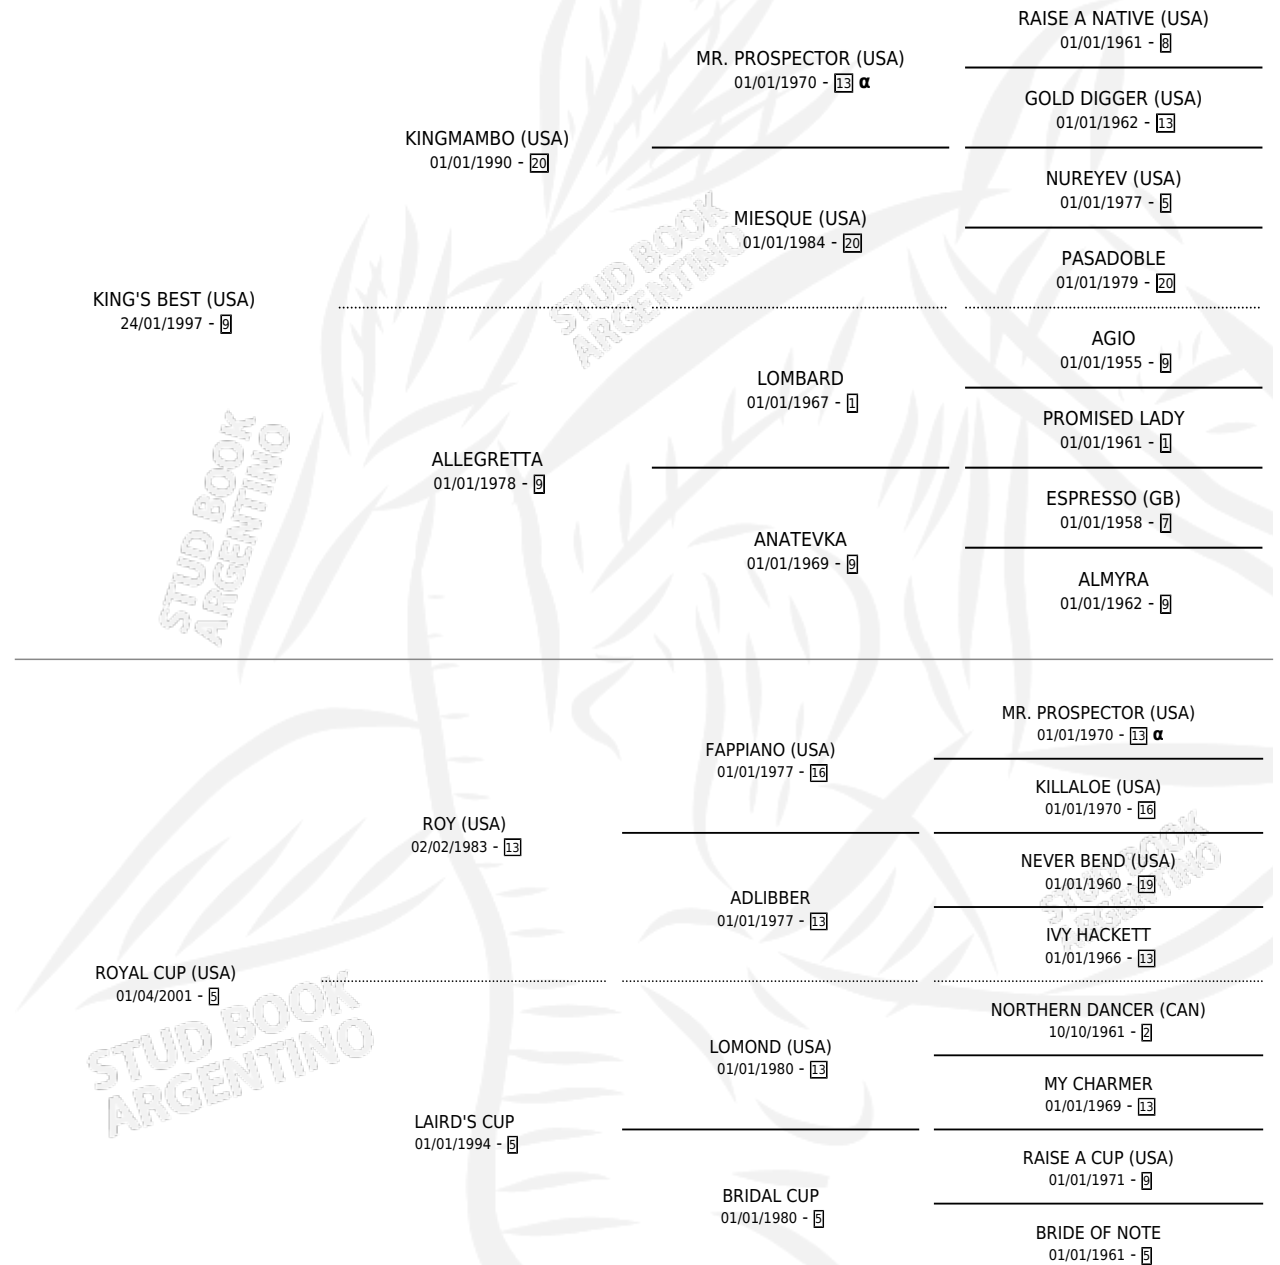

ROYAL MAGIC

por KING'S BEST (USA) y ROYAL CUP (USA) por ROY (USA)

Argentina · Hembra · Alazan · SP · 27/09/2011
Familia 5-i · Volumen 41

ESTADO

| | |
|------------------------------|---|
| TIPIFICACIÓN SANGUÍNEA | X |
| TIPIFICACIÓN POR ADN | ✓ |
| PASAPORTE | ✓ |
| IDENTIFICACIÓN POR MICROCHIP | ✓ |
| REPRODUCTOR | X |

Lugar de nacimiento: Vacacion
Criador: Vacacion

PEDIGREE

INBREEDING : α

ROYAL MAGIC

Datos oficiales del Stud Book Argentino

Documento generado el 26/04/2026

studbook.org.ar