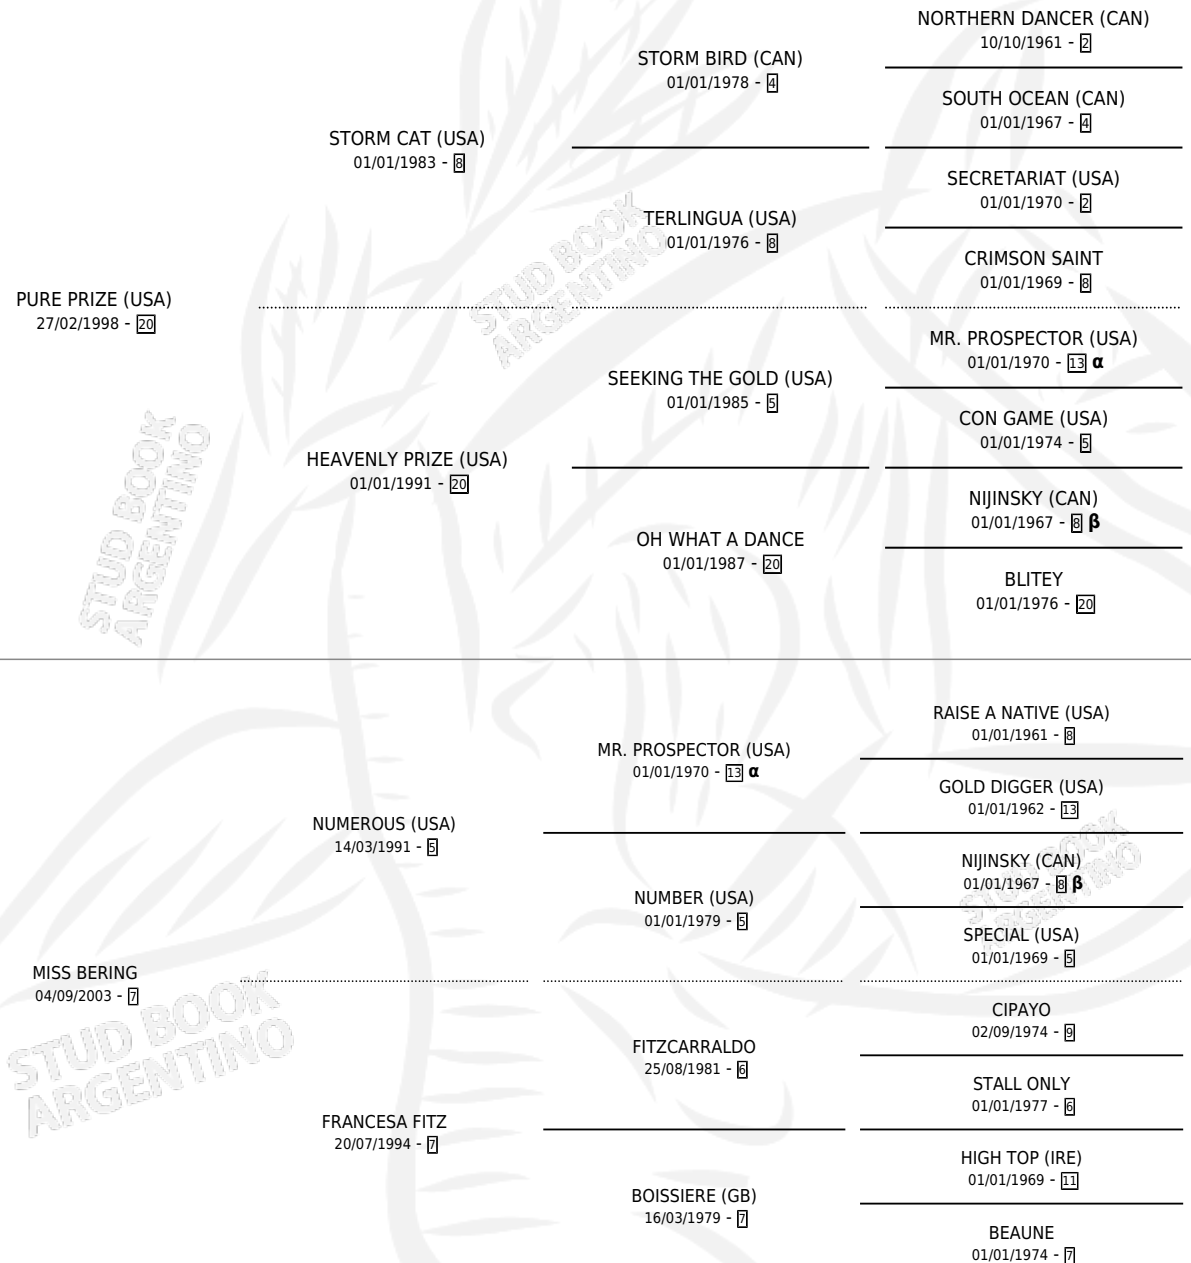

AVILA PRIZE

por **PURE PRIZE (USA)** y **MISS BERING** por **NUMEROUS (USA)**

Argentina · Hembra · Zaino · SP · 01/09/2011
Familia 7-f · Volumen 41

ESTADO

TIPIFICACIÓN SANGUÍNEA	X
TIPIFICACIÓN POR ADN	✓
PASAPORTE	✓
IDENTIFICACIÓN POR MICROCHIP	✓
REPRODUCTOR	✓

Lugar de nacimiento: Cerro Avila
Criador: Cerro Avila

PEDIGREE

INBREEDING : **α,β**

CAMPAÑA

Solo carreras oficiales de Argentina

POR EDAD

EDAD	CC	1°	2°	3°	4°	5°	NP	CLC	CLG	CLCG1	CLGG1	IMPORTE	GANANCIA / CC
5 AÑOS	10	0	1	1	1	3	4	0	0	0	0	\$31,820	\$3,182
6 AÑOS	3	0	0	0	1	0	2	0	0	0	0	\$3,700	\$1,233
TOTALES	13	0	1	1	2	3	6	0	0	0	0	\$35,520	\$2,732
%		0.0%	7.7%	7.7%	15.4%	23.1%	46.2%	0.0%	0.0%	0.0%	0.0%		