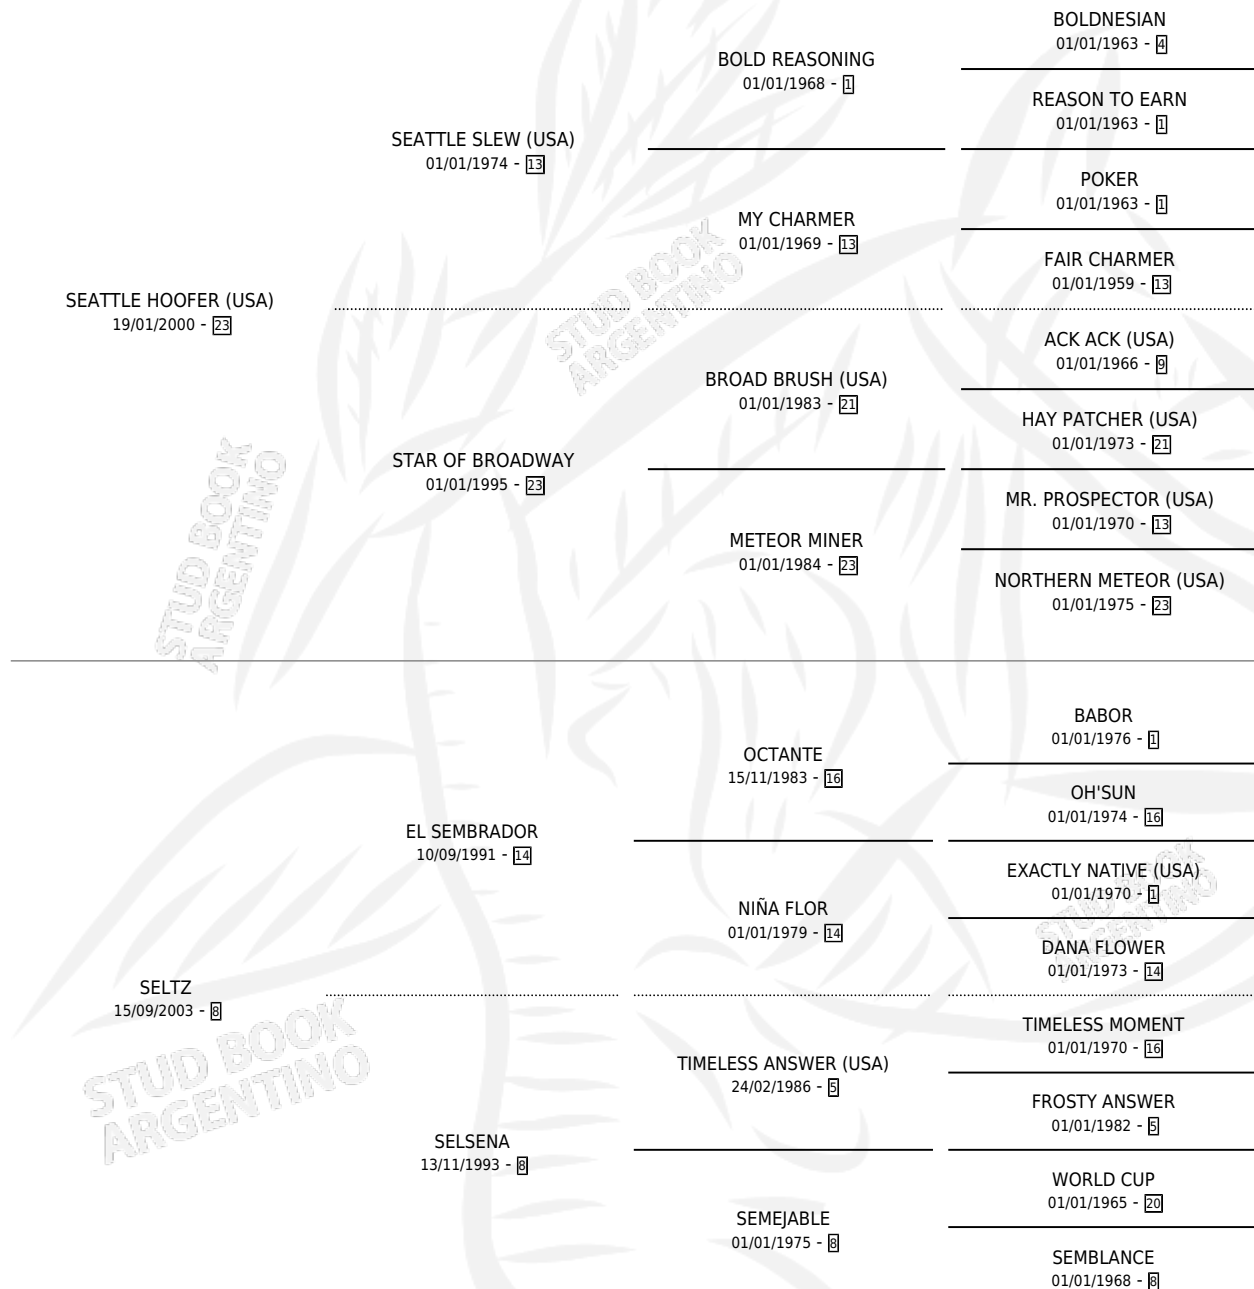

SOLO PARA VERTE

por SEATTLE HOOFER (USA) y SELTZ por EL SEMBRADOR

Argentina · Hembra · Zaino · SP · 31/10/2011
Familia 8-d · Volumen 41

ESTADO

TIPIFICACIÓN SANGUÍNEA	X
TIPIFICACIÓN POR ADN	✓
PASAPORTE	✓
IDENTIFICACIÓN POR MICROCHIP	✓
REPRODUCTOR	✓

Lugar de nacimiento: Esece

Criador: Esece

~

HIJOS

	MACHOS	HEMBRAS
4 NACIERON	2	2
1 CORRIERON	1	0

SIN ACTUACIONES

PEDIGREE