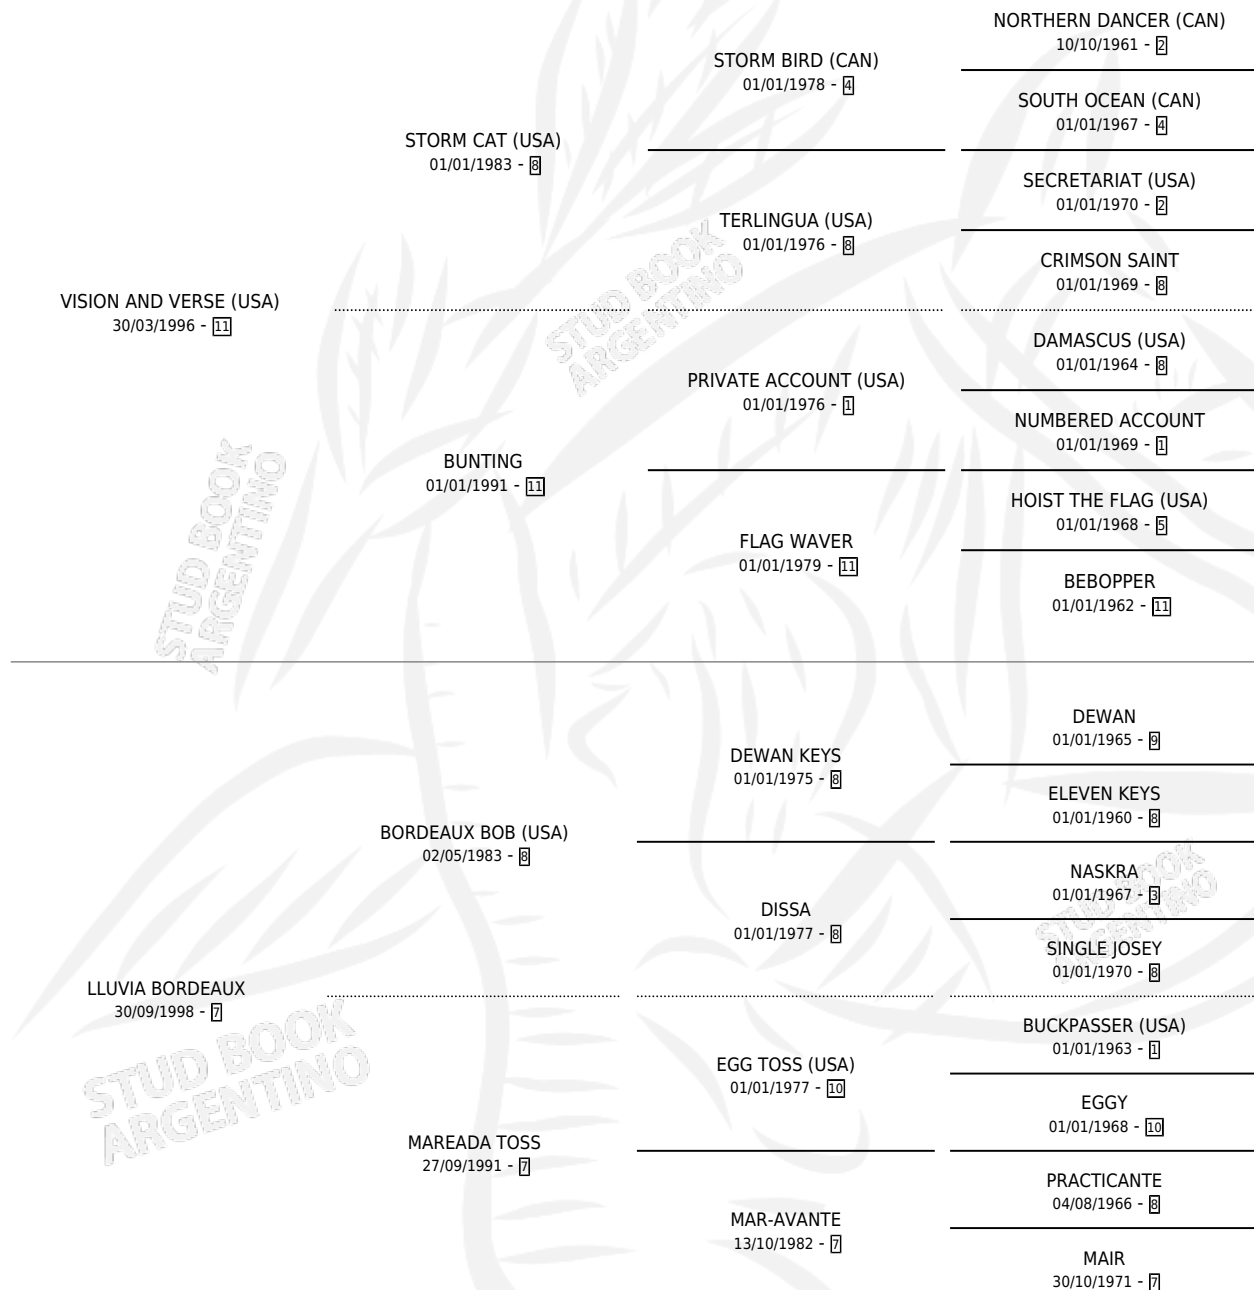

Lugar de nacimiento: Campo particular

Criador: Oliva Pezzatti Andres y Peiretti Franco David

~

HIJOS

	MACHOS	HEMBRAS
1 NACIERON	0	1
SIN ACTUACIONES		

PEDIGREE

CAMPAÑA

Solo carreras oficiales de Argentina