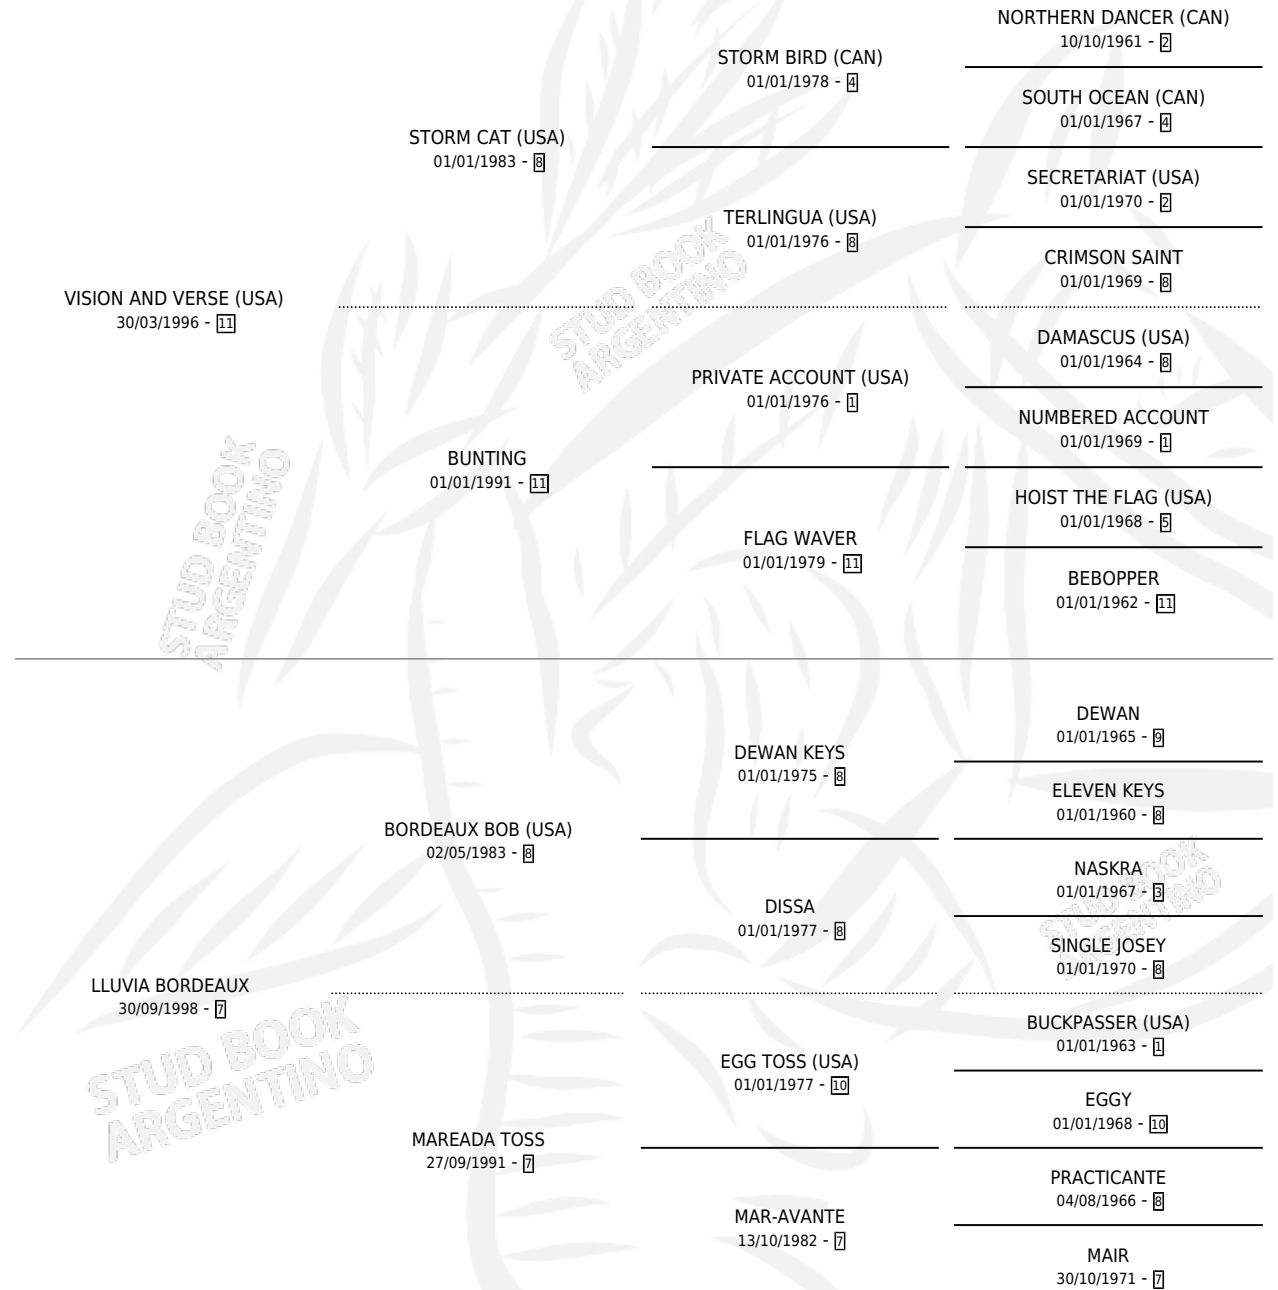

LLUVIA VISION

por VISION AND VERSE (USA) y LLUVIA BORDEAUX por BORDEAUX BOB (USA)

Argentina · Hembra · Zaino · SP · 09/10/2011
Familia 7 · Volumen 41

ESTADO

TIPIFICACIÓN SANGUÍNEA	X
TIPIFICACIÓN POR ADN	✓
PASAPORTE	✓
IDENTIFICACIÓN POR MICROCHIP	✓
REPRODUCTOR	✓

Lugar de nacimiento: Campo particular

Criador: Oliva Pezzatti Andres y Peiretti Franco David

~

HIJOS

	MACHOS	HEMBRAS
1 NACIERON	0	1
SIN ACTUACIONES		

PEDIGREE