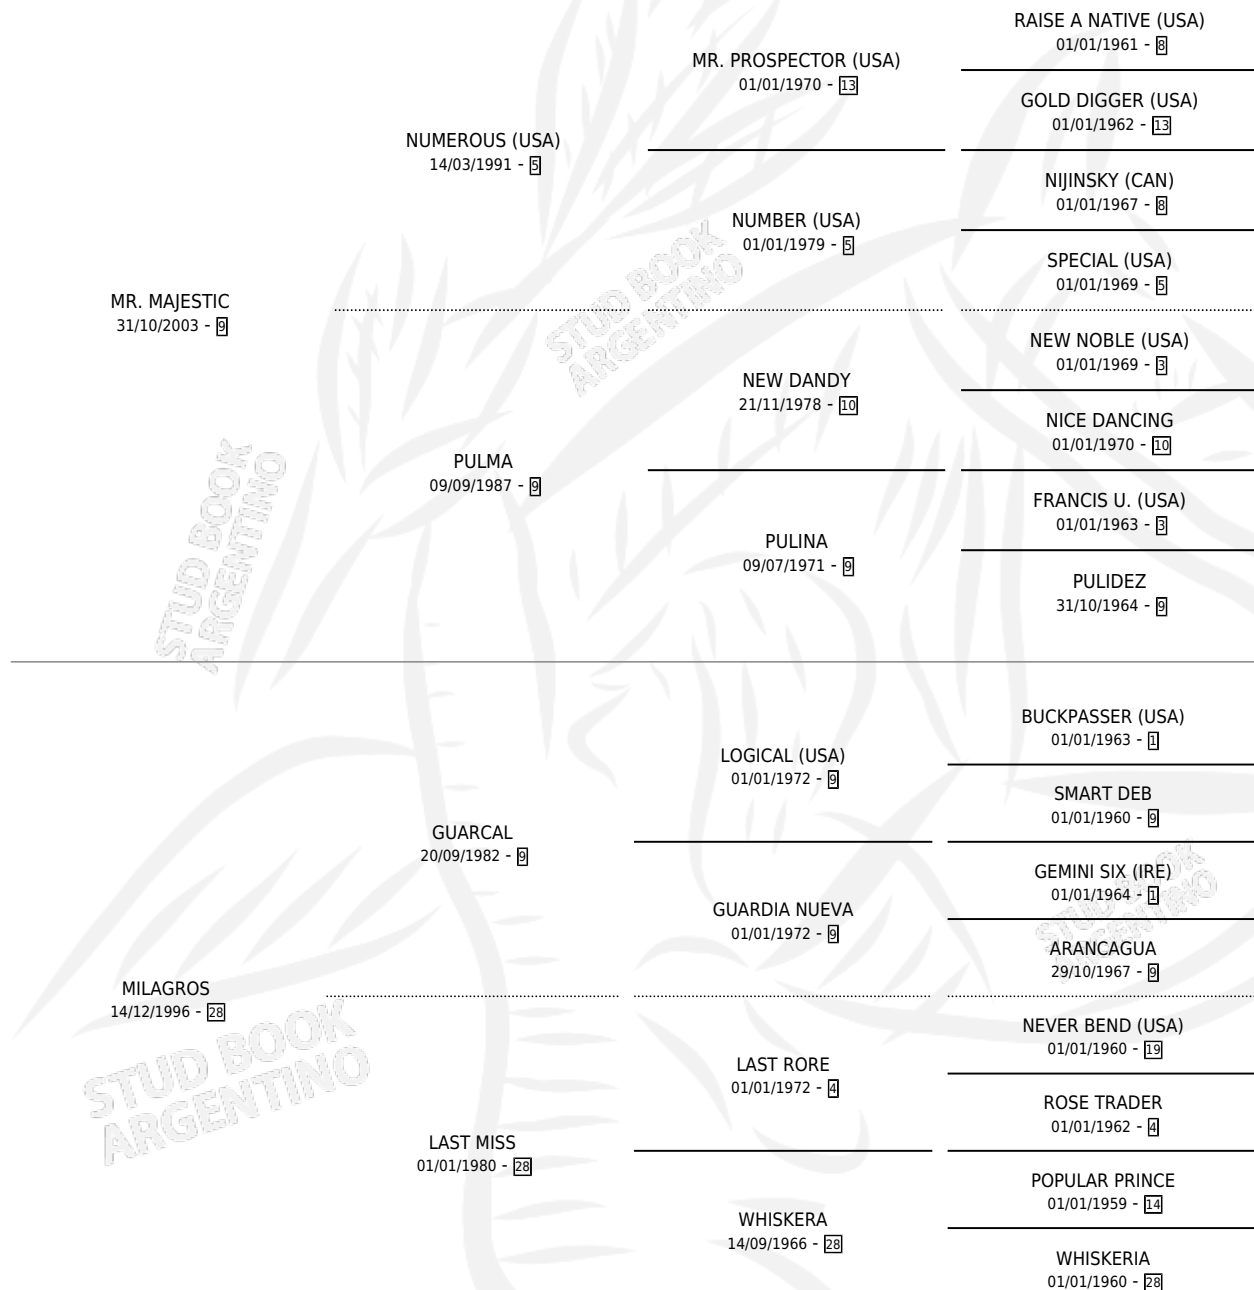

MATERA TIN

por MR. MAJESTIC y MILAGROS por GUARCAL

Argentina · Hembra · Zaino · SP · 05/09/2011
Familia 28 · Volumen 41

ESTADO

TIPIFICACIÓN SANGUÍNEA	X
TIPIFICACIÓN POR ADN	✓
PASAPORTE	✓
IDENTIFICACIÓN POR MICROCHIP	✓
REPRODUCTOR	✓

Lugar de nacimiento: Samago
Criador: Grosso Hector Osvaldo

~

HIJOS

	MACHOS	HEMBRAS
1 NACIERON	1	0

SIN ACTUACIONES

PEDIGREE

S

mientos **1** / Efectividad **50.00%**

PADRILLO	PRODUCTO	CRIADOR	1ER SERVICIO	ÚLTIMO SERVICIO
CAVALLINI	∅		01/11/2019	03/11/2019
REMANJIZ	MATERITA TIN (M Z, 03/10/2019)	GROSSO HECTOR OSVALDO	03/11/2018	04/11/2018

MATERITA TIN

Datos oficiales del Stud Book Argentino