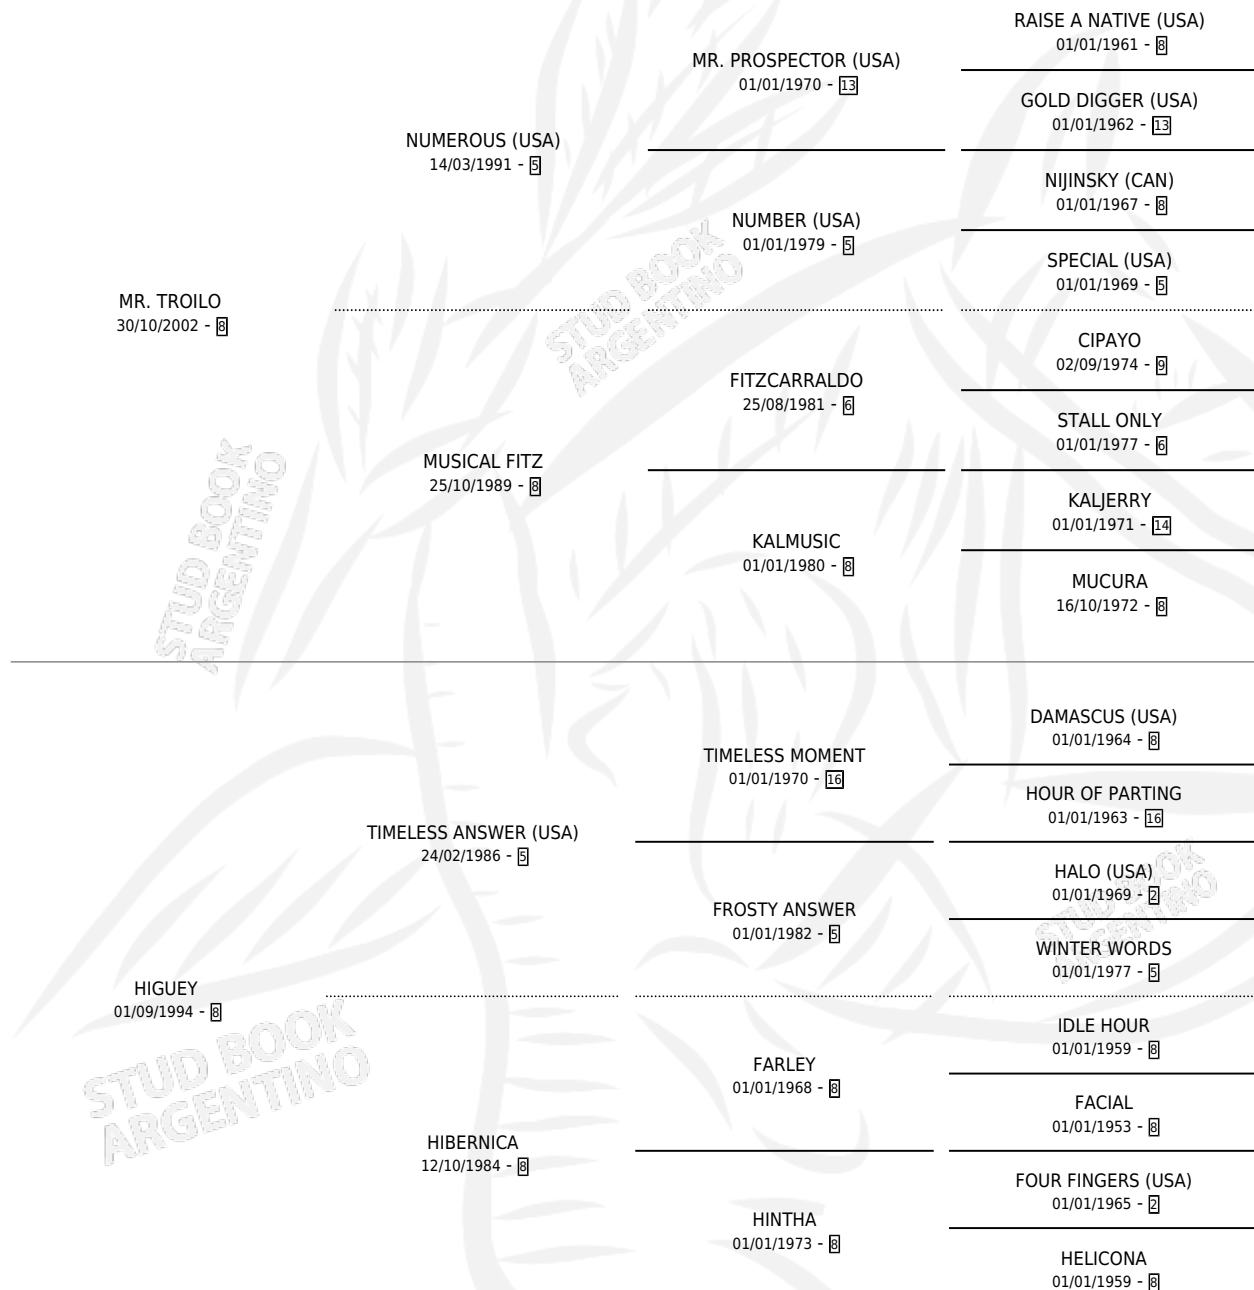

MAGISTRADO

por MR. TROILO y HIGUEY por TIMELESS ANSWER (USA)

Argentina · Macho · Zaino · SP · 23/09/2011
Familia 8-j · Volumen 41

ESTADO

TIPIFICACIÓN SANGUÍNEA	X
TIPIFICACIÓN POR ADN	✓
PASAPORTE	✓
IDENTIFICACIÓN POR MICROCHIP	✓
REPRODUCTOR	X

Lugar de nacimiento: Las Cuatro Reinas

Criador: Las Cuatro Reinas

PEDIGREE

CAMPAÑA

Solo carreras oficiales de Argentina

POR EDAD

EDAD	CC	1°	2°	3°	4°	5°	NP	CLC	CLG	CLCG1	CLGG1	IMPORTE	GANANCIA / CC
4 AÑOS	5	0	0	0	0	0	5	0	0	0	0	\$0	\$0
TOTALES	5	0	0	0	0	0	5	0	0	0	0	\$0	\$0
%		0.0%	0.0%	0.0%	0.0%	0.0%	100%	0.0%	0.0%	0.0%	0.0%		