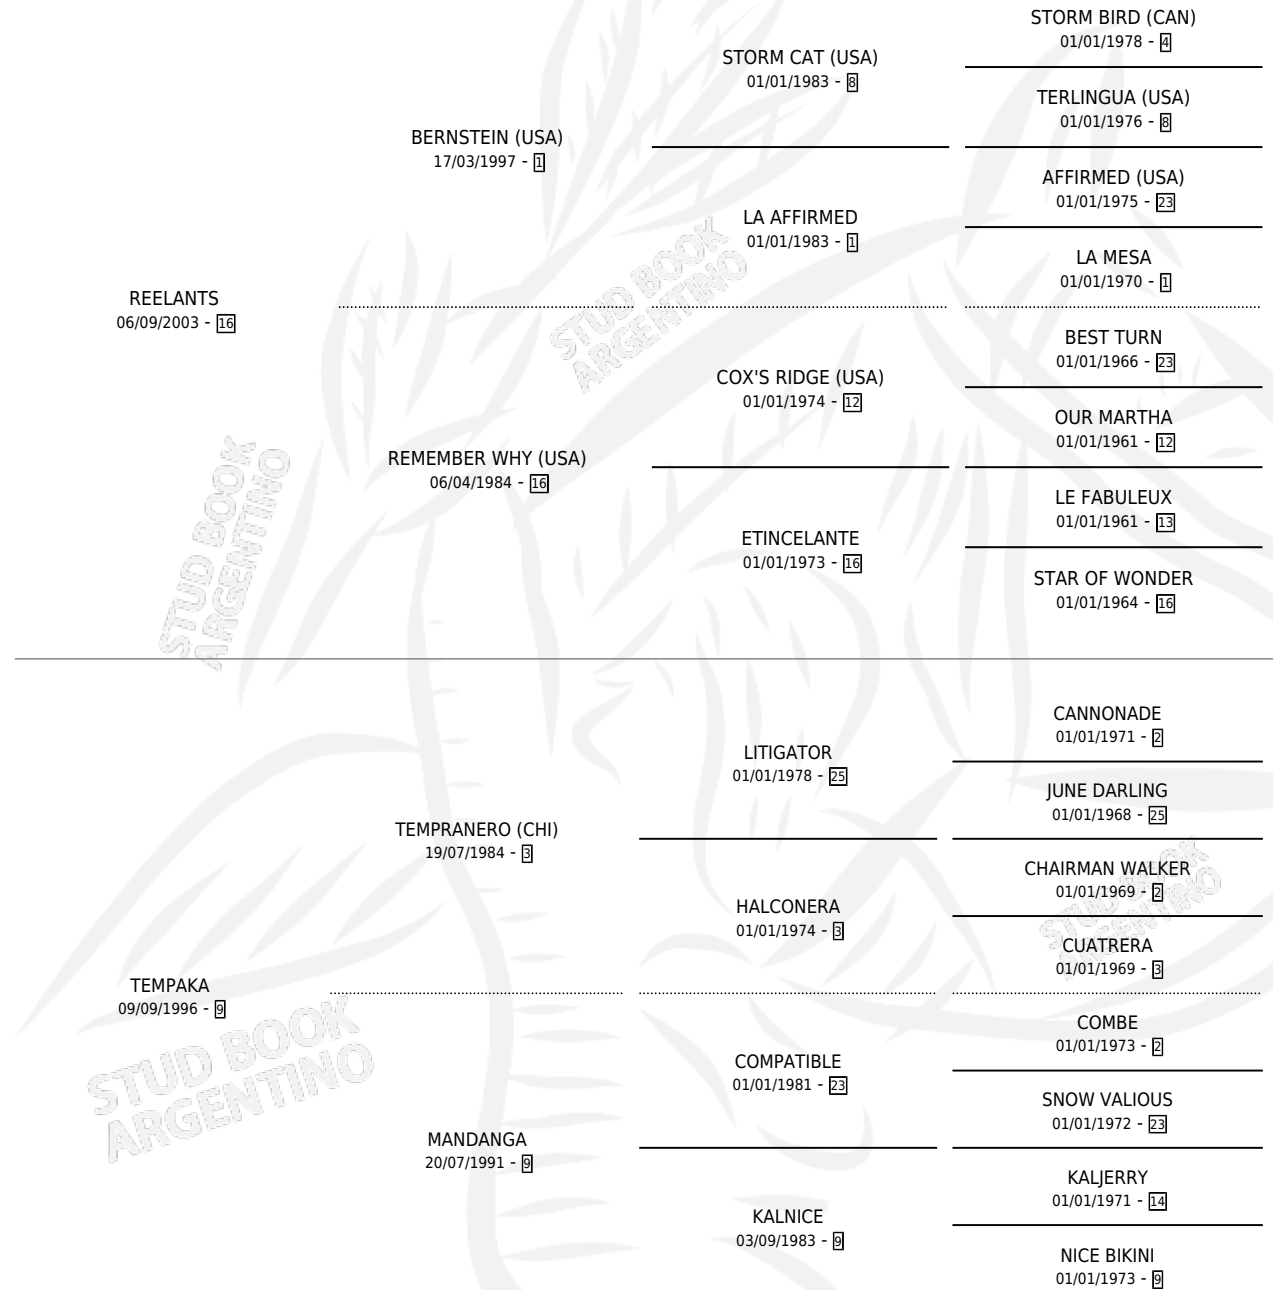

REE TEMPRANA

por REELANTS y TEMPAKA por TEMPRANERO (CHI)

Argentina · Hembra · Zaino · SP · 19/09/2011
Familia 9-g · Volumen 41

ESTADO

TIPIFICACIÓN SANGUÍNEA	X
TIPIFICACIÓN POR ADN	✓
PASAPORTE	✓
IDENTIFICACIÓN POR MICROCHIP	✓
REPRODUCTOR	X

Lugar de nacimiento: Melipal
Criador: Melipal

PEDIGREE

CAMPAÑA

Solo carreras oficiales de Argentina

POR EDAD

EDAD	CC	1°	2°	3°	4°	5°	NP	CLC	CLG	CLCG1	CLGG1	IMPORTE	GANANCIA / CC
2 AÑOS	2	0	0	0	0	0	2	0	0	0	0	\$2,500	\$1,250
3 AÑOS	9	0	4	0	1	0	4	0	0	0	0	\$87,000	\$9,667
4 AÑOS	4	1	0	0	0	0	3	0	0	0	0	\$75,000	\$18,750
5 AÑOS	2	0	0	0	0	0	2	0	0	0	0	\$0	\$0
TOTALES	17	1	4	0	1	0	11	0	0	0	0	\$164,500	\$9,676
%		5.9%	23.5%	0.0%	5.9%	0.0%	64.7%	0.0%	0.0%	0.0%	0.0%		