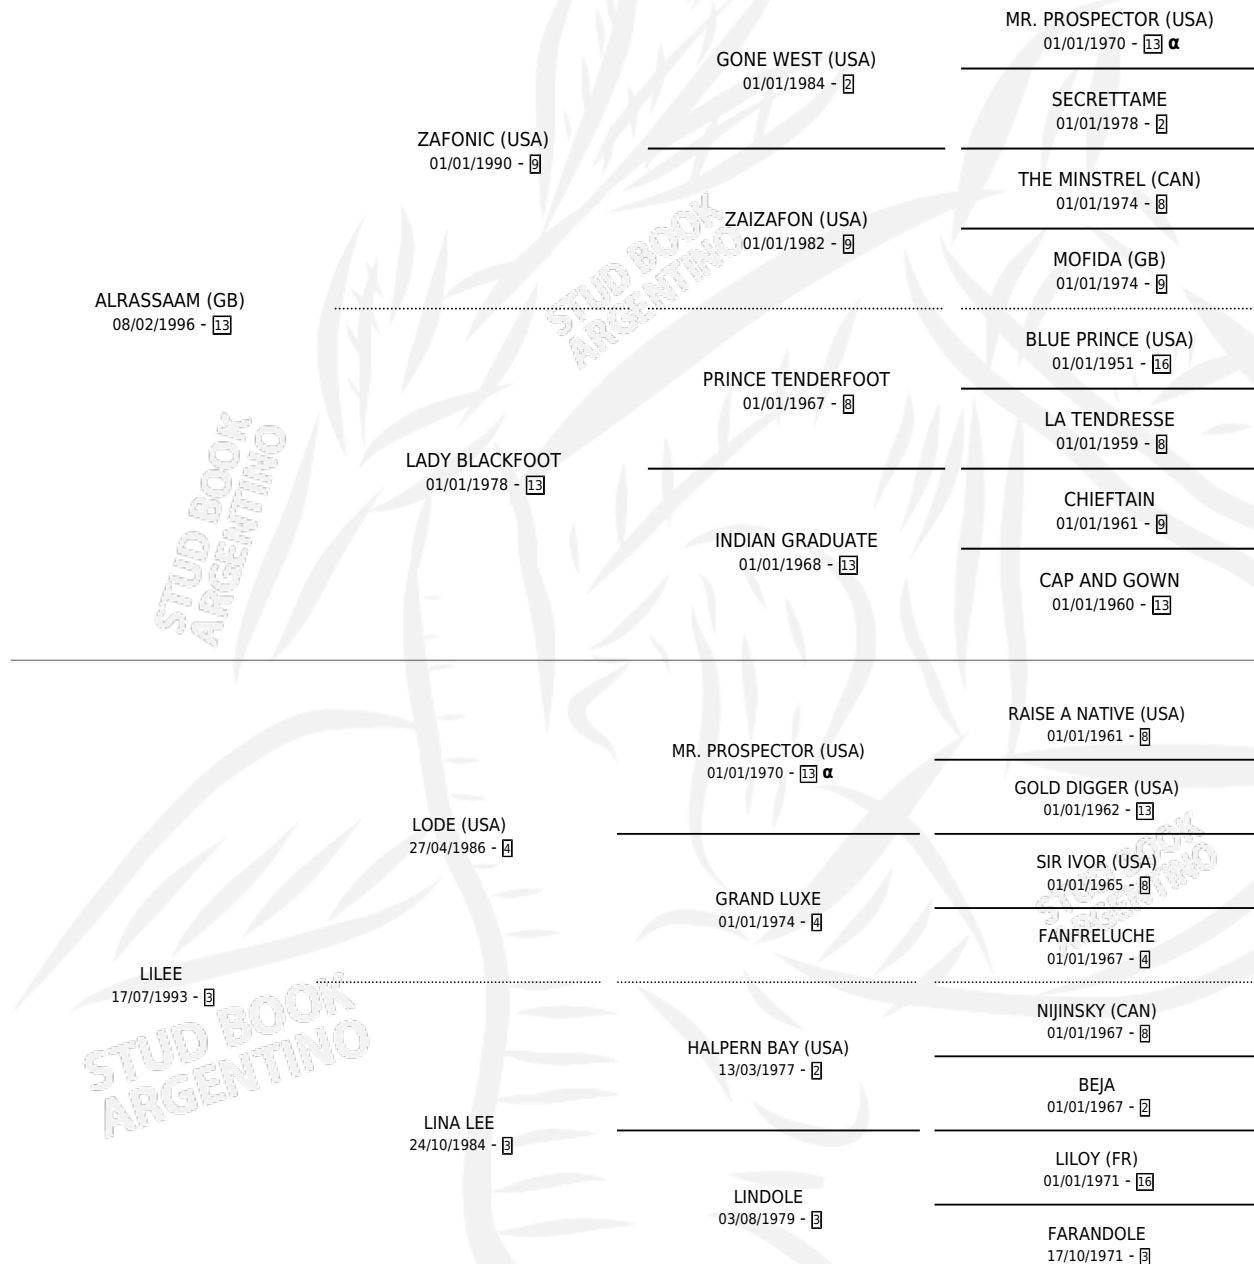

LINAJUDA SAM

por **ALRASSAAM (GB)** y **LILEE** por **LODE (USA)**

Argentina · Hembra · Alazan · SP · 13/10/2011
Familia 3-i · Volumen 41

ESTADO

TIPIFICACIÓN SANGUÍNEA	X
TIPIFICACIÓN POR ADN	✓
PASAPORTE	✓
IDENTIFICACIÓN POR MICROCHIP	✓
REPRODUCTOR	✓

Lugar de nacimiento: Santo Stefano

Criador: Santo Stefano

~

HIJOS

	MACHOS	HEMBRAS
1 NACIERON	1	0

SIN ACTUACIONES

PEDIGREE

INBREEDING : α

CAMPAÑA

Solo carreras oficiales de Argentina

POR EDAD

EDAD	CC	1°	2°	3°	4°	5°	NP	CLC	CLG	CLCG1	CLGG1	IMPORTE	GANANCIA / CC
5 AÑOS	2	1	0	1	0	0	0	1	0	0	0	\$82,500	\$41,250
TOTALES	2	1	0	1	0	0	0	1	0	0	0	\$82,500	\$41,250
%		50.0%	0.0%	50.0%	0.0%	0.0%	0.0%	50.0%	0.0%	0.0%	0.0%		