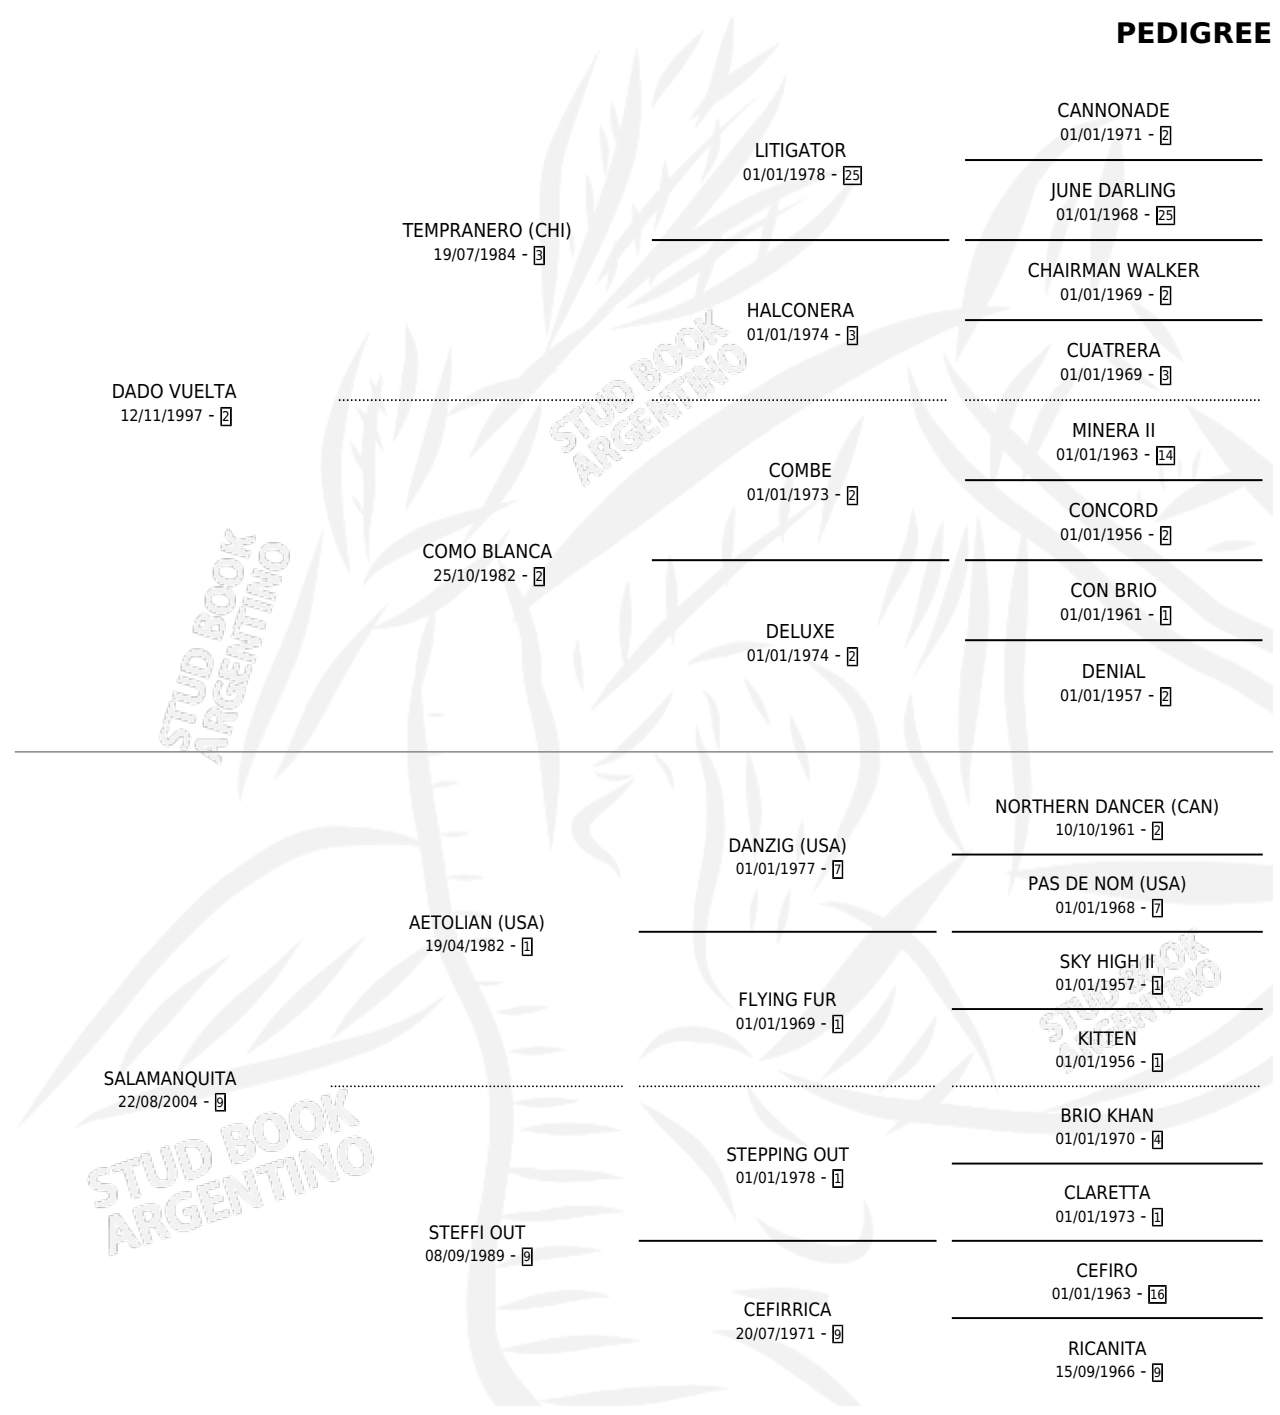

# SOY IRUPE

por DADO VUELTA y SALAMANQUITA por AETOLIAN (USA)

Argentina · Hembra · Zaino · SP · 24/09/2011  
Familia 9-g · Volumen 41

## ESTADO

TIPIFICACIÓN SANGUÍNEA	X
TIPIFICACIÓN POR ADN	✓
PASAPORTE	X
IDENTIFICACIÓN POR MICROCHIP	✓
REPRODUCTOR	X

**Lugar de nacimiento:** Campo particular  
**Criador:** Lacunza Rafael Angel

## PEDIGREE