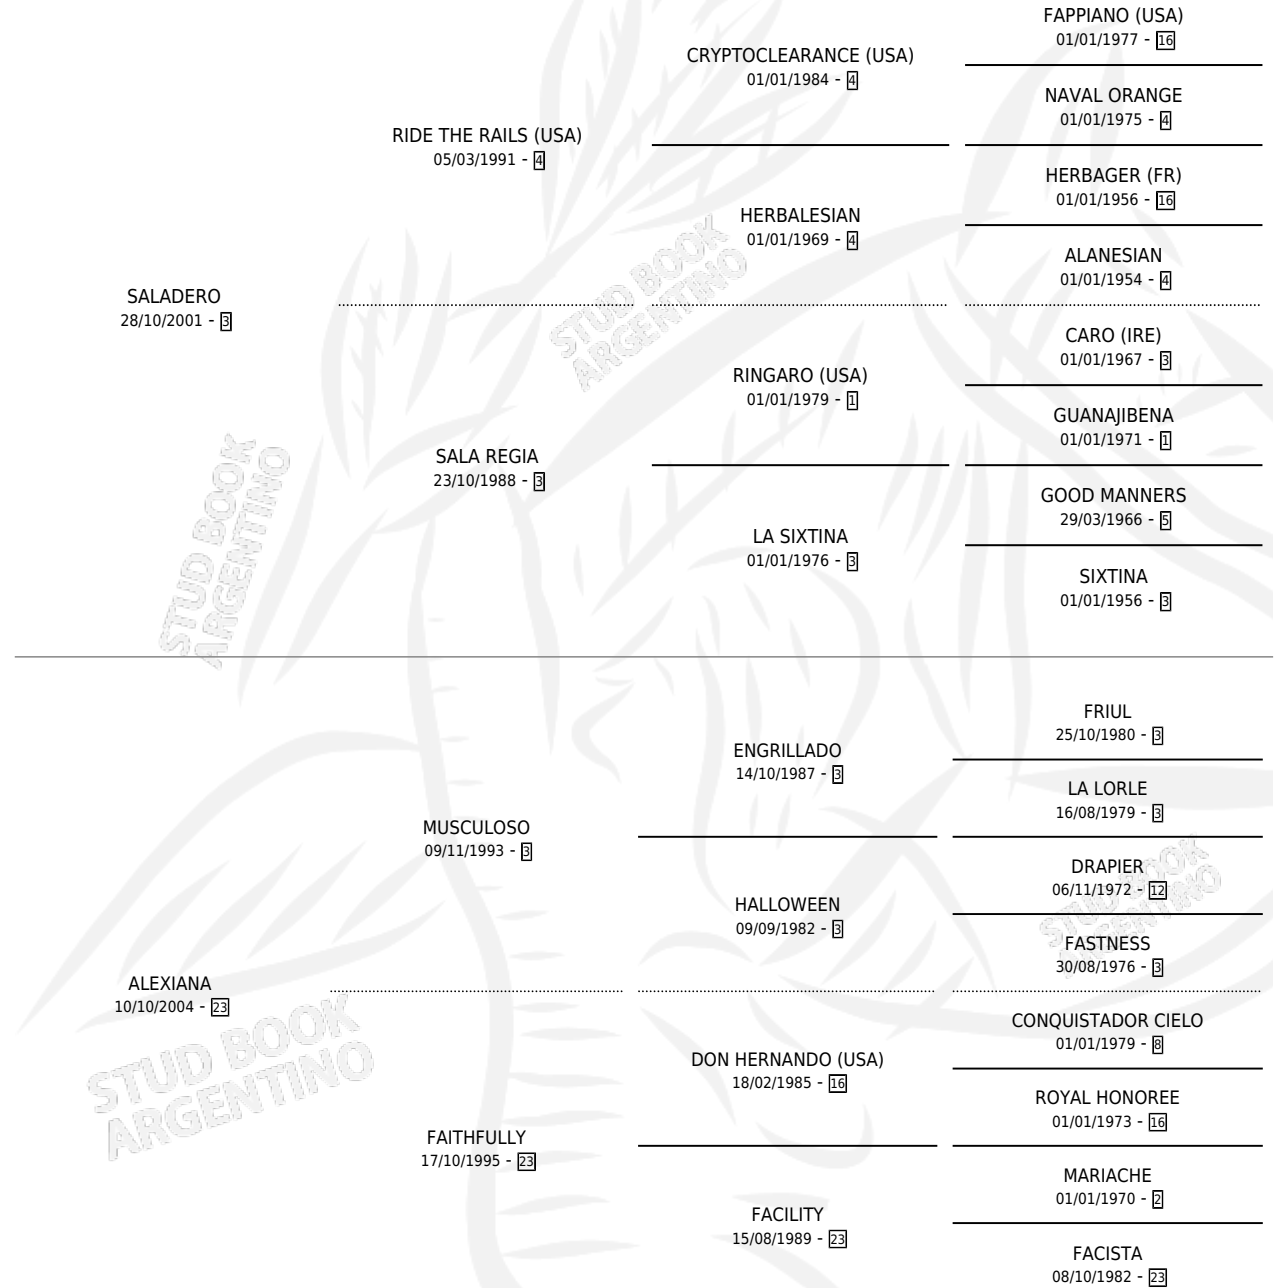

SALEXIANO

por SALADERO y ALEXIANA por MUSCULOSO

Argentina · Macho · Zaino · SP · 24/10/2011
Familia 23-a · Volumen 41

ESTADO

TIPIFICACIÓN SANGUÍNEA	X
TIPIFICACIÓN POR ADN	✓
PASAPORTE	X
IDENTIFICACIÓN POR MICROCHIP	✓
REPRODUCTOR	X

Lugar de nacimiento: Rincon del Ayui

Criador: Orcellet Carlos Mario

PEDIGREE