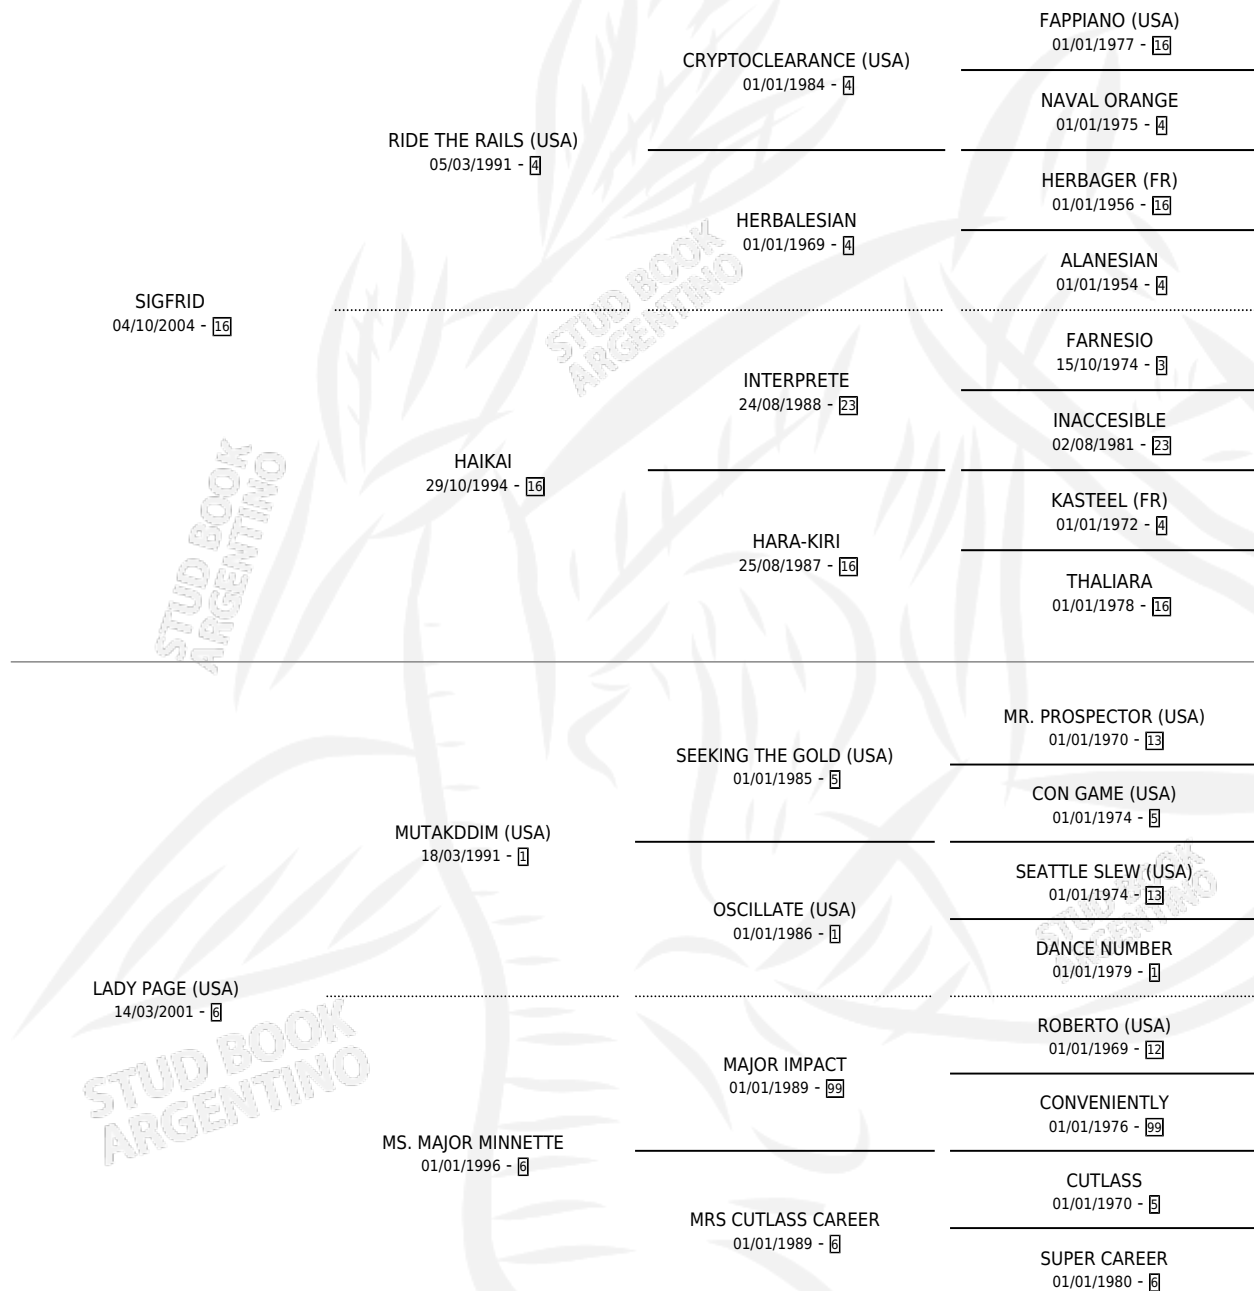

MUJER DE HIERRO

por SIGFRID y LADY PAGE (USA) por MUTAKDDIM (USA)

Argentina · Hembra · Zaino · SP · 11/10/2011
Familia 6-a · Volumen 41

ESTADO

TIPIFICACIÓN SANGUÍNEA	X
TIPIFICACIÓN POR ADN	✓
PASAPORTE	X
IDENTIFICACIÓN POR MICROCHIP	✓
REPRODUCTOR	X

Lugar de nacimiento: El Doguito

Criador: El Doguito

PEDIGREE

MUJER DE HIERRO

Datos oficiales del Stud Book Argentino

Documento generado el 08/05/2026

studbook.org.ar