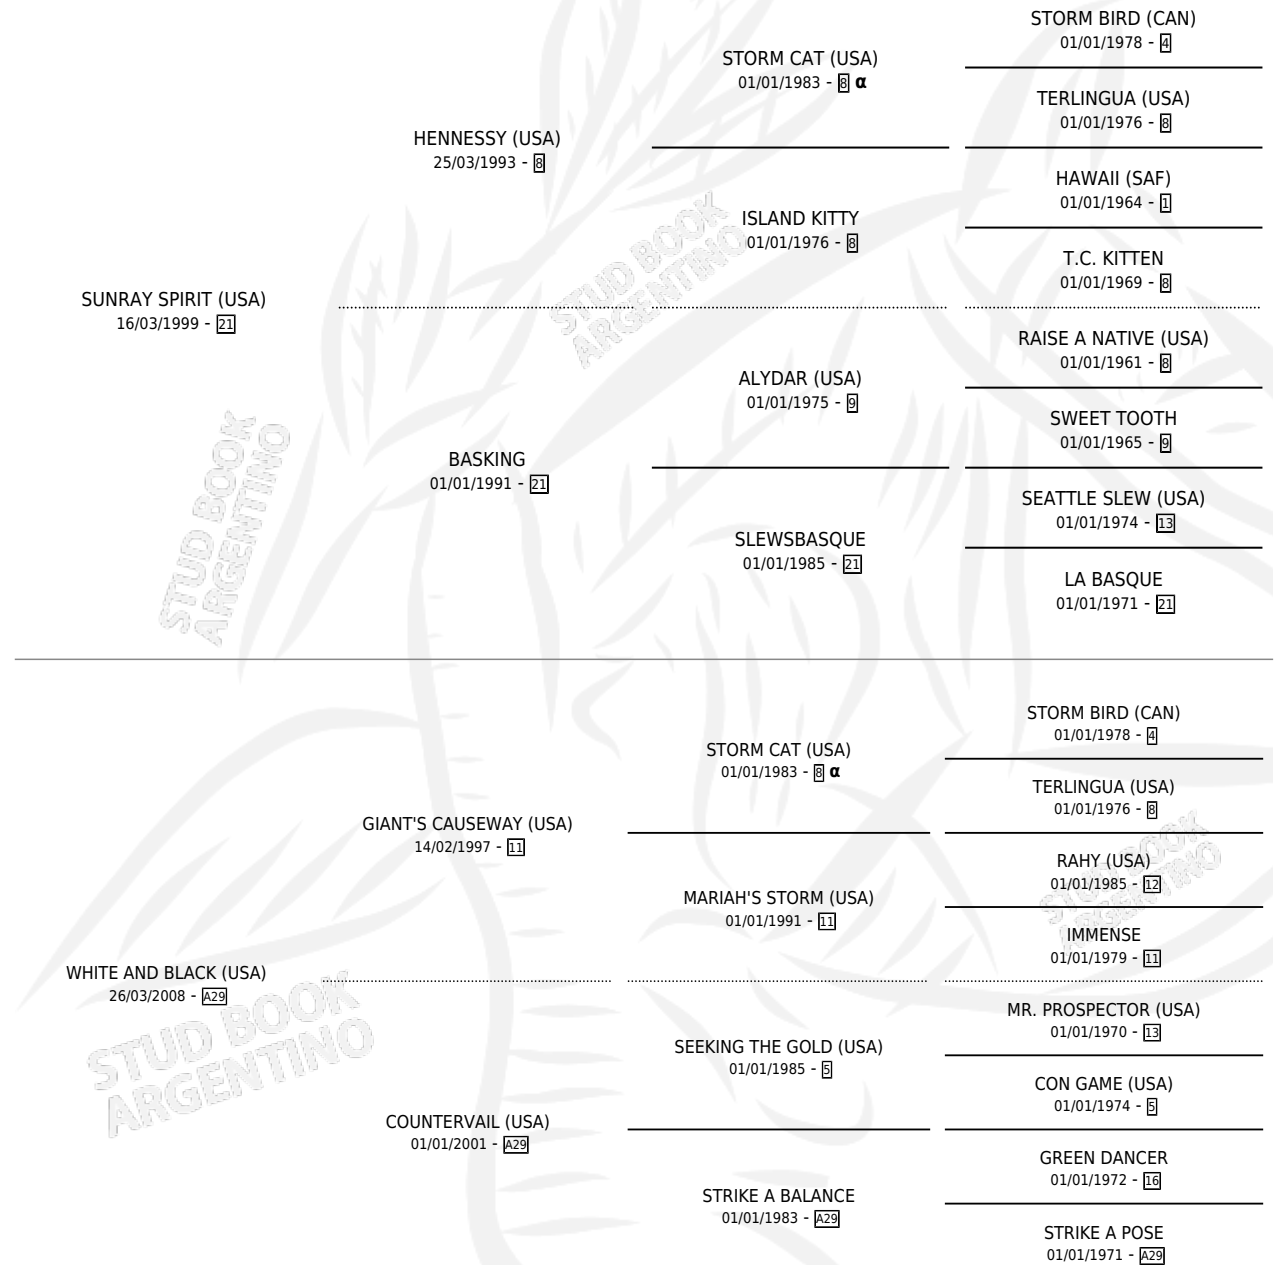

WIKI GLEE

por **SUNRAY SPIRIT (USA)** y **WHITE AND BLACK (USA)**
por **GIANT'S CAUSEWAY (USA)**

Argentina · Hembra · Zaino · SP · 29/09/2011
Familia A29 · Volumen 41

ESTADO

TIPIFICACIÓN SANGUÍNEA	X
TIPIFICACIÓN POR ADN	✓
PASAPORTE	✓
IDENTIFICACIÓN POR MICROCHIP	✓
REPRODUCTOR	✓

Lugar de nacimiento: Abolengo
Criador: Abolengo

~

HIJOS

	MACHOS	HEMBRAS
3 NACIERON	2	1
1 CORRIERON	1	0
1 GANARON	1	0
0 GANADORES CL	0 GANADORES GR	0 GANADORES G1

PEDIGREE

INBREEDING : α