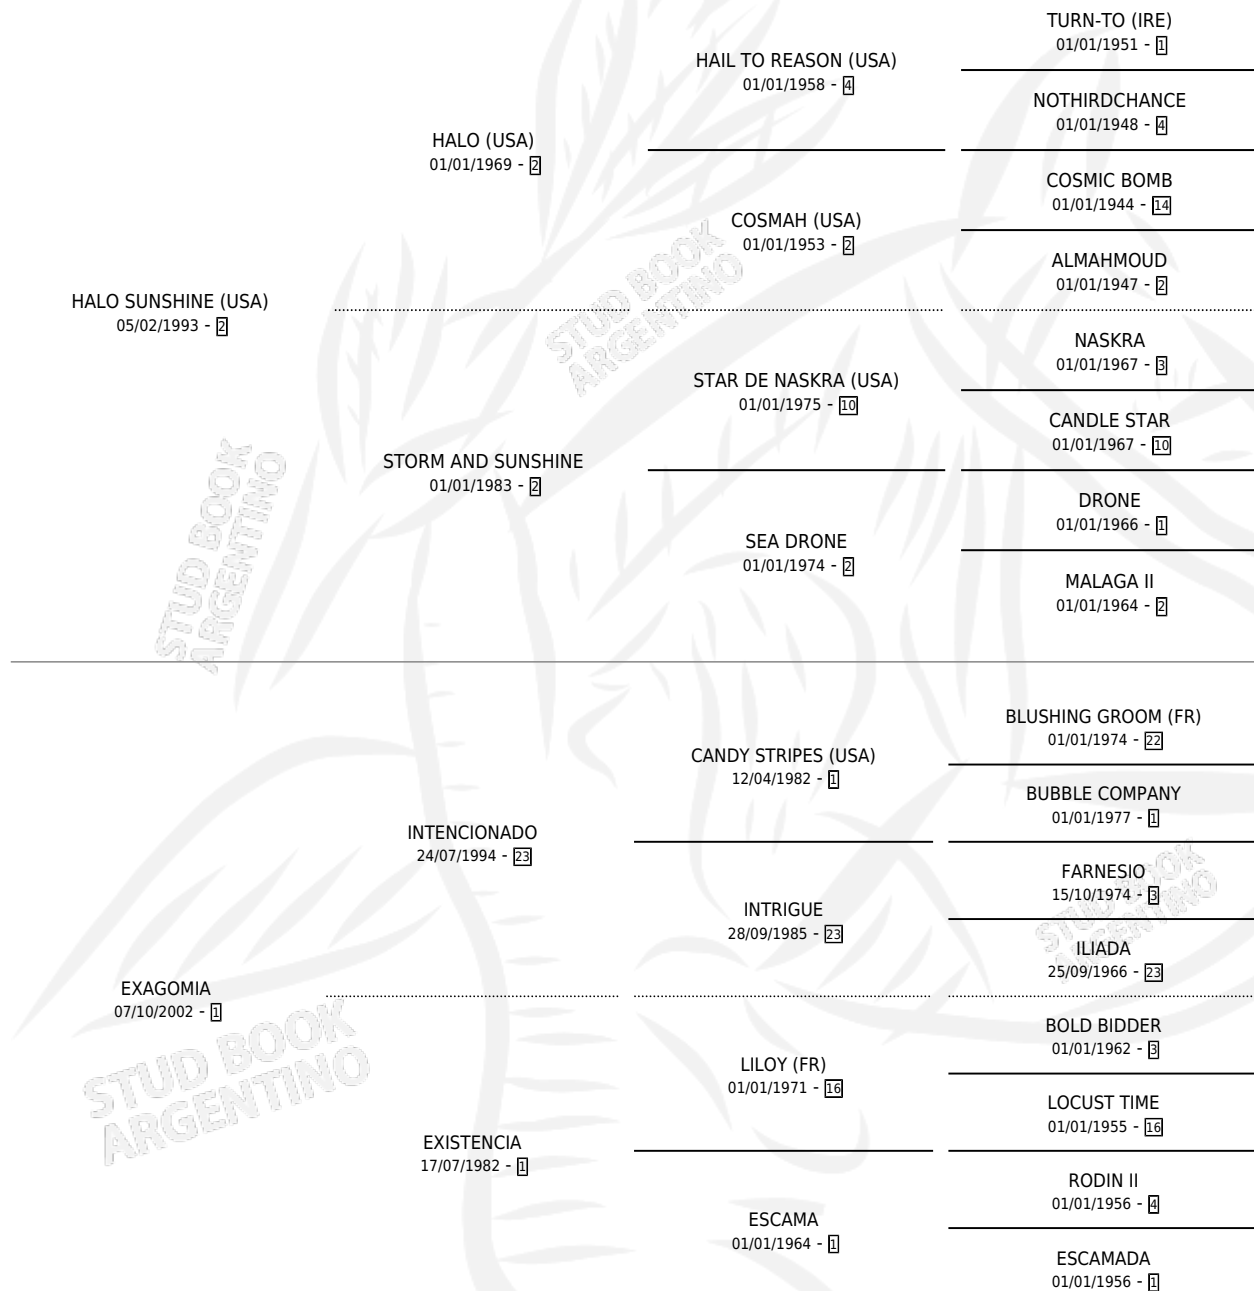

NOBLE EMPERADOR

por HALO SUNSHINE (USA) y EXAGOMIA por
INTENCIONADO

Argentina · Macho · Zaino · SP · 10/10/2011
Familia 1-e · Volumen 41

ESTADO

TIPIFICACIÓN SANGUÍNEA	X
TIPIFICACIÓN POR ADN	X
PASAPORTE	X
IDENTIFICACIÓN POR MICROCHIP	X
REPRODUCTOR	X

Lugar de nacimiento: La Nobleza

Criador: La Nobleza

PEDIGREE

NOBLE EMPERADOR

Datos oficiales del Stud Book Argentino

Documento generado el 14/05/2026

studbook.org.ar