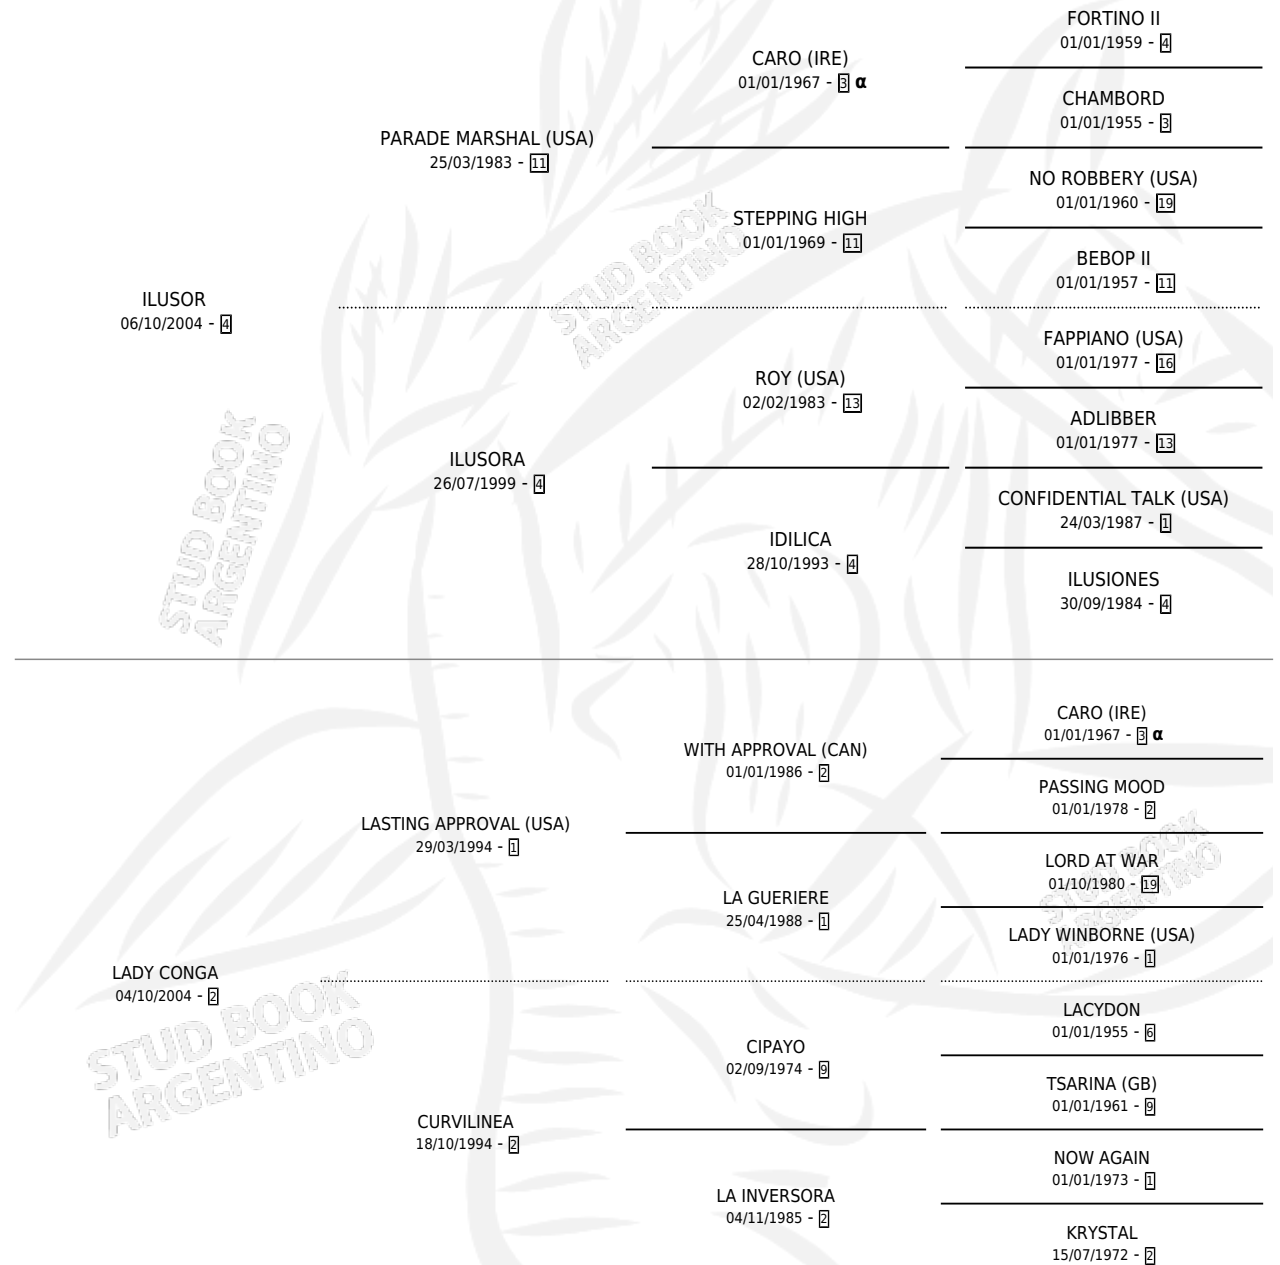

LADY SELVA

por ILUSOR y LADY CONGA por LASTING APPROVAL
(USA)

Argentina · Hembra · Tordillo · SP · 26/09/2011
Familia 2-g · Volumen 41

ESTADO

TIPIFICACIÓN SANGUÍNEA	X
TIPIFICACIÓN POR ADN	✓
PASAPORTE	✓
IDENTIFICACIÓN POR MICROCHIP	✓
REPRODUCTOR	✓

Lugar de nacimiento: Milenaria
Criador: Azario Fabio Alberto

PEDIGREE

INBREEDING : α

CAMPAÑA

Solo carreras oficiales de Argentina

POR EDAD

EDAD	CC	1°	2°	3°	4°	5°	NP	CLC	CLG	CLCG1	CLGG1	IMPORTE	GANANCIA / CC
2 AÑOS	2	0	0	0	0	0	2	0	0	0	0	\$0	\$0
4 AÑOS	2	0	0	0	0	0	2	0	0	0	0	\$0	\$0
TOTALES	4	0	0	0	0	0	4	0	0	0	0	\$0	\$0
%		0.0%	0.0%	0.0%	0.0%	0.0%	100%	0.0%	0.0%	0.0%	0.0%		