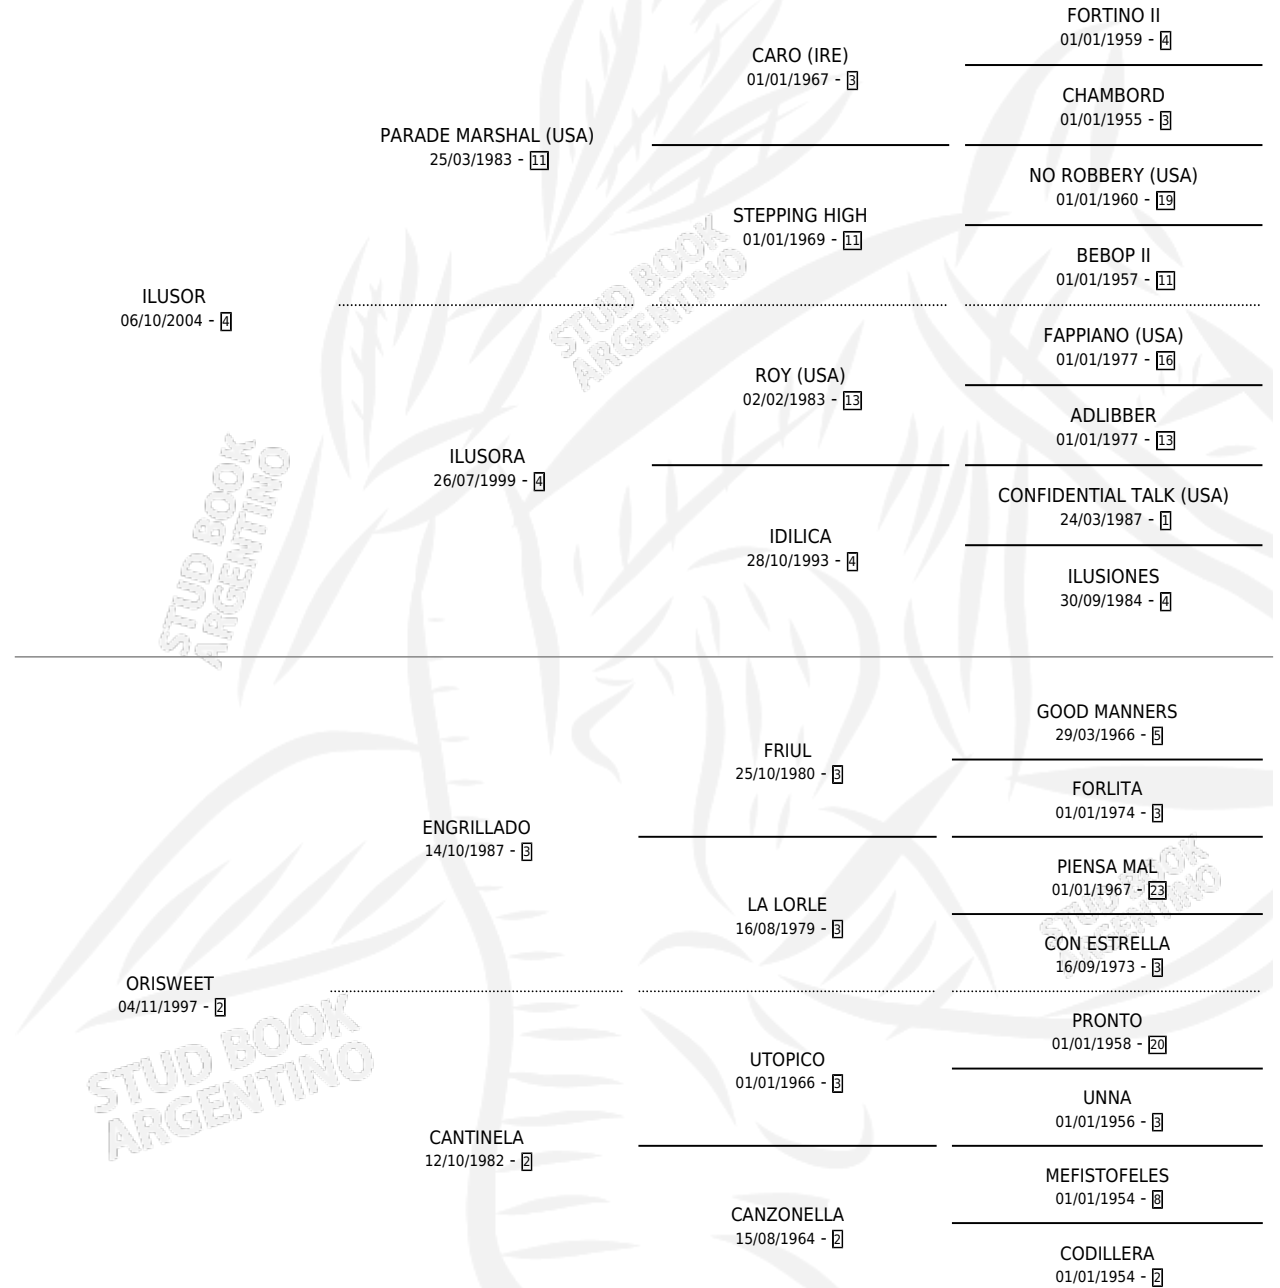

ORANGE SWEET

por ILUSOR y ORISWEET por ENGRILLADO

Argentina · Hembra · Alazan · SP · 03/10/2011
Familia 2-n · Volumen 41

ESTADO

TIPIFICACIÓN SANGUÍNEA	X
TIPIFICACIÓN POR ADN	✓
PASAPORTE	✓
IDENTIFICACIÓN POR MICROCHIP	✓
REPRODUCTOR	X

Lugar de nacimiento: Milenaria

Criador: Sin dato

PEDIGREE

CAMPAÑA

Solo carreras oficiales de Argentina

POR EDAD

EDAD	CC	1°	2°	3°	4°	5°	NP	CLC	CLG	CLCG1	CLGG1	IMPORTE	GANANCIA / CC
3 AÑOS	7	1	0	0	2	0	4	0	0	0	0	\$40,500	\$5,786
4 AÑOS	1	0	0	0	0	0	1	0	0	0	0	\$0	\$0
5 AÑOS	2	0	0	0	0	0	2	0	0	0	0	\$0	\$0
TOTALES	10	1	0	0	2	0	7	0	0	0	0	\$40,500	\$4,050
%		10.0%	0.0%	0.0%	20.0%	0.0%	70.0%	0.0%	0.0%	0.0%	0.0%		

Ganadora en Palermo - \$40,500, a los 3 años.

POR DISTANCIA

HIPODROMO	CC	1°	2°	3°	4°	5°	NP	CLC	CLG	CLCG1	CLGG1	IMPORTE
SAN ISIDRO	6	0	0	0	2	0	4	0	0	0	0	\$7,500
1200 MTS	3	0	0	0	1	0	2	0	0	0	0	\$3,600
1300 MTS	1	0	0	0	0	0	1	0	0	0	0	\$0
1400 MTS	2	0	0	0	1	0	1	0	0	0	0	\$3,900
PALERMO	4	1	0	0	0	0	3	0	0	0	0	\$33,000
1000 MTS	1	0	0	0	0	0	1	0	0	0	0	\$0
1200 MTS	1	1	0	0	0	0	0	0	0	0	0	\$33,000
1400 MTS	2	0	0	0	0	0	2	0	0	0	0	\$0