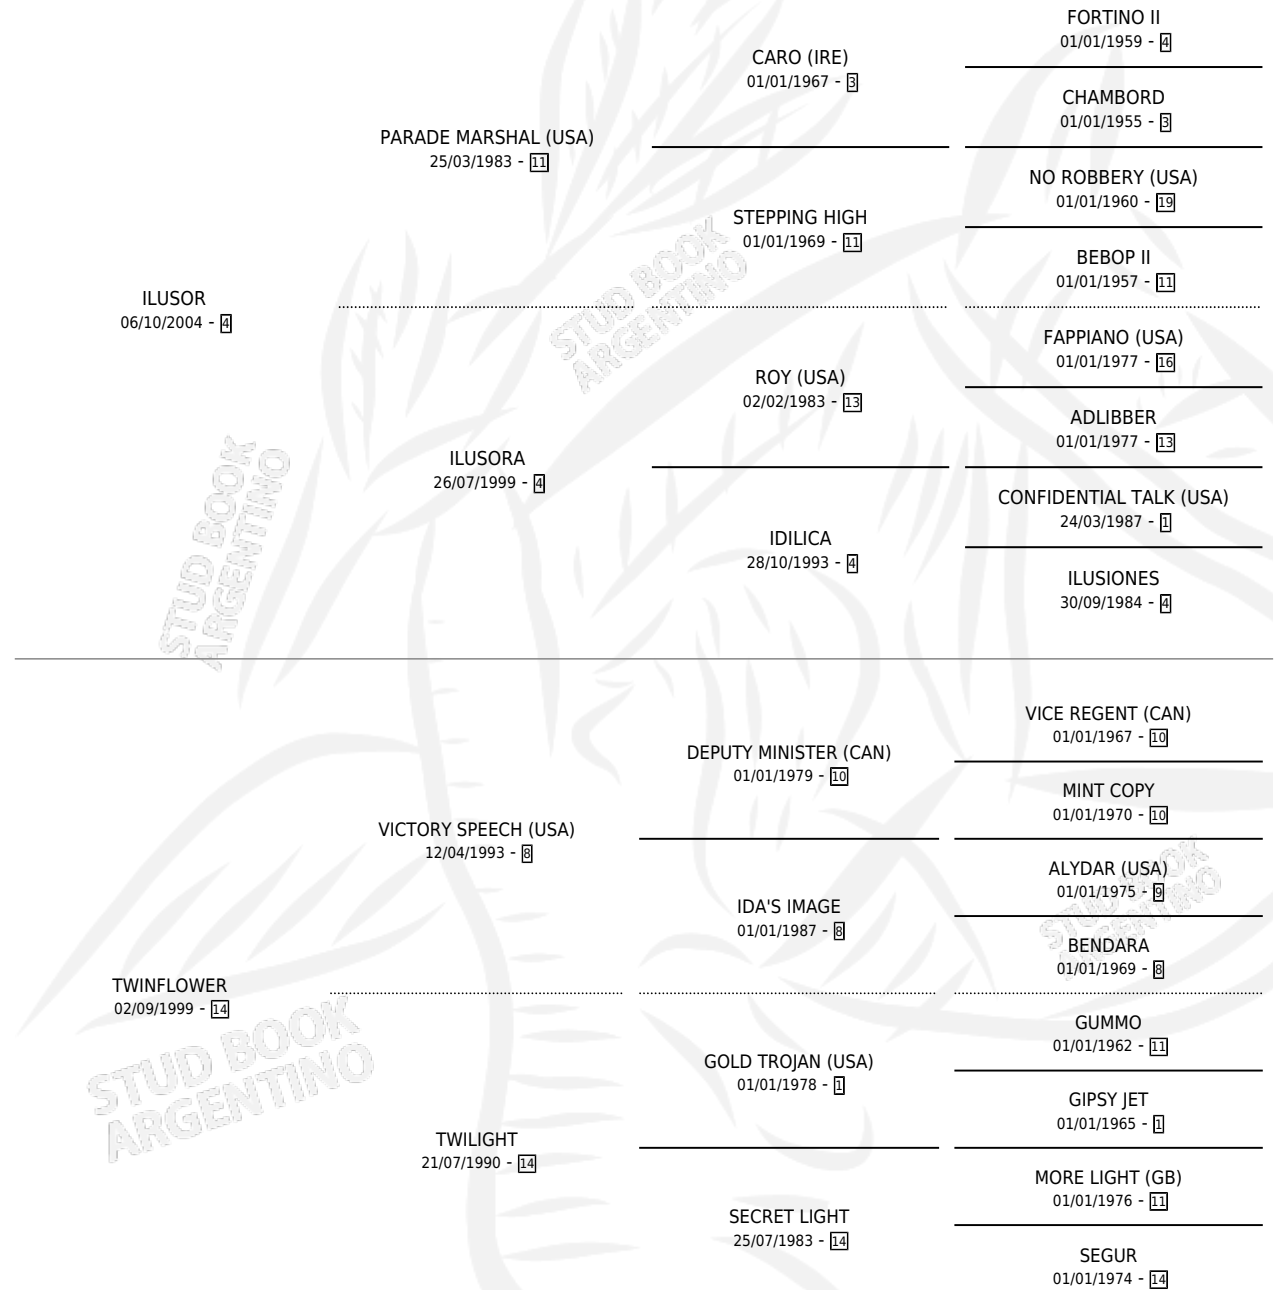

TIZONERA

por ILUSOR y TWINFLOWER por VICTORY SPEECH (USA)

Argentina · Hembra · Zaino · SP · 10/10/2011
Familia 14-c · Volumen 41

ESTADO

TIPIFICACIÓN SANGUÍNEA	X
TIPIFICACIÓN POR ADN	✓
PASAPORTE	✓
IDENTIFICACIÓN POR MICROCHIP	✓
REPRODUCTOR	X

Lugar de nacimiento: Milenaria

Criador: Milenaria

PEDIGREE

CAMPAÑA

Solo carreras oficiales de Argentina

POR EDAD

EDAD	CC	1°	2°	3°	4°	5°	NP	CLC	CLG	CLCG1	CLGG1	IMPORTE	GANANCIA / CC
3 AÑOS	2	0	0	0	0	0	2	0	0	0	0	\$0	\$0
4 AÑOS	2	0	0	0	0	0	2	0	0	0	0	\$0	\$0
TOTALES	4	0	0	0	0	0	4	0	0	0	0	\$0	\$0
%		0.0%	0.0%	0.0%	0.0%	0.0%	100%	0.0%	0.0%	0.0%	0.0%		