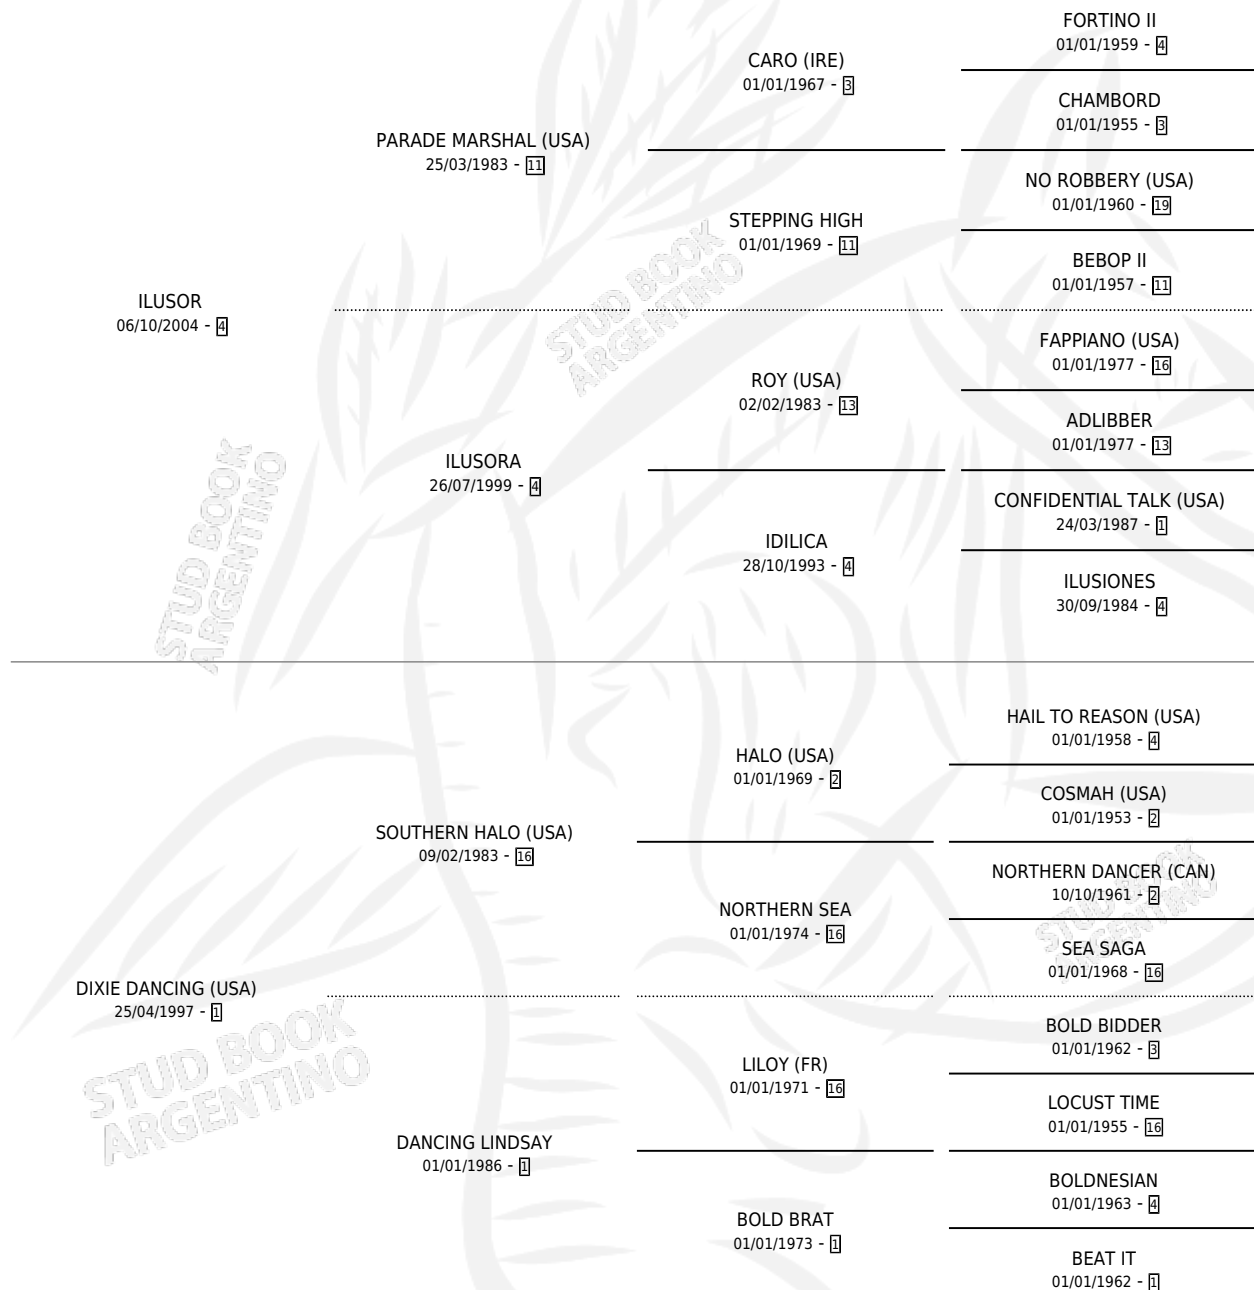

DOÑA MACLODIA

por ILUSOR y DIXIE DANCING (USA) por SOUTHERN HALO (USA)

Argentina · Hembra · Zaino · SP · 12/10/2011
Familia 1-o · Volumen 41

ESTADO

TIPIFICACIÓN SANGUÍNEA	X
TIPIFICACIÓN POR ADN	✓
PASAPORTE	✓
IDENTIFICACIÓN POR MICROCHIP	✓
REPRODUCTOR	✓

Lugar de nacimiento: Milenaria
Criador: Milenaria

~

HIJOS

	MACHOS	HEMBRAS
2 NACIERON	2	0
1 CORRIERON	1	0
1 GANARON	1	0
0 GANADORES CL	0 GANADORES GR	0 GANADORES G1

PEDIGREE

CAMPAÑA

Solo carreras oficiales de Argentina

Ganadora de 3 carreras en Palermo y La Plata - \$198,944, a los 3 y 5 años.

POR DISTANCIA

HIPODROMO	CC	1°	2°	3°	4°	5°	NP	CLC	CLG	CLCG1	CLGG1	IMPORTE
LA PLATA	12	1	0	1	1	2	7	0	0	0	0	\$98,346
1300 MTS	2	1	0	0	0	0	1	0	0	0	0	\$62,680
1200 MTS	8	0	0	1	0	1	6	0	0	0	0	\$22,798
1000 MTS	2	0	0	0	1	1	0	0	0	0	0	\$12,868
PALERMO	5	2	1	0	0	0	2	0	0	0	0	\$94,550
1200 MTS	2	1	1	0	0	0	0	0	0	0	0	\$61,550
1400 MTS	3	1	0	0	0	0	2	0	0	0	0	\$33,000
SAN ISIDRO	1	0	0	0	1	0	0	0	0	0	0	\$6,048
1100 MTS	1	0	0	0	1	0	0	0	0	0	0	\$6,048