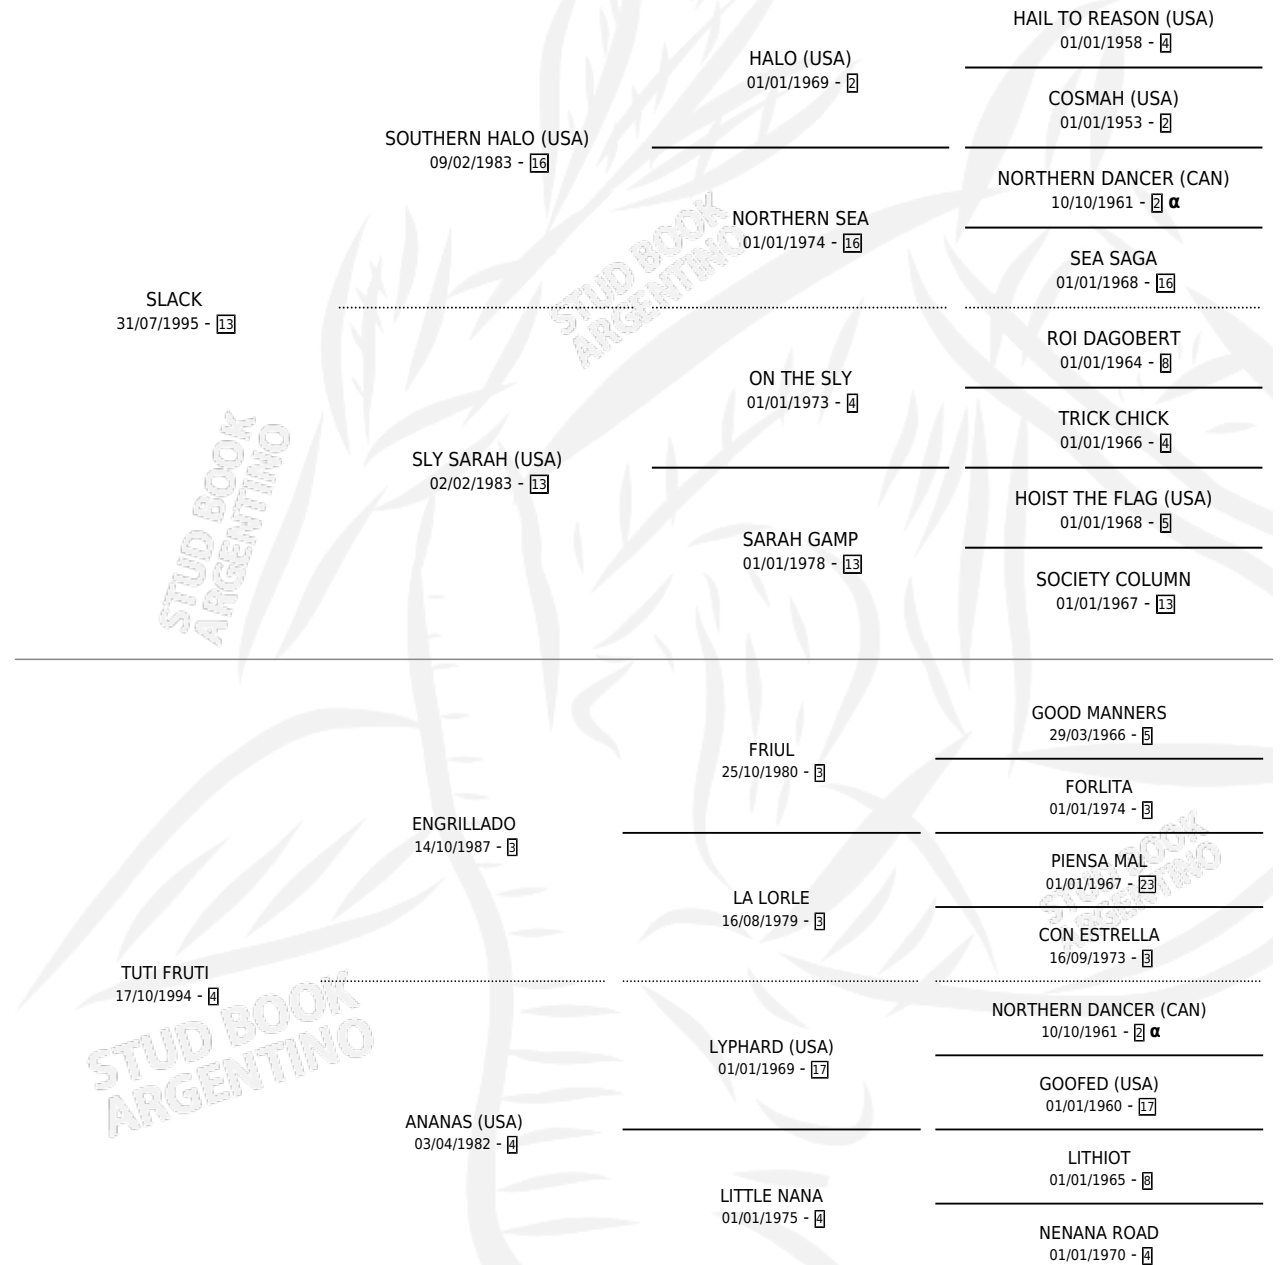

STRAWBERRY WILD

por SLACK y TUTI FRUTI por ENGRILLADO

Argentina · Macho · Zaino · SP · 07/09/2011
Familia 4-i · Volumen 41

ESTADO

TIPIFICACIÓN SANGUÍNEA	X
TIPIFICACIÓN POR ADN	✓
PASAPORTE	✓
IDENTIFICACIÓN POR MICROCHIP	✓
REPRODUCTOR	X

Lugar de nacimiento: Milenaria

Criador: Sin dato

PEDIGREE

INBREEDING : α

CAMPAÑA

Solo carreras oficiales de Argentina

POR EDAD

EDAD	CC	1°	2°	3°	4°	5°	NP	CLC	CLG	CLCG1	CLGG1	IMPORTE	GANANCIA / CC
3 AÑOS	1	0	0	0	0	0	1	0	0	0	0	\$0	\$0
4 AÑOS	1	1	0	0	0	0	0	0	0	0	0	\$62,000	\$62,000
TOTALES	2	1	0	0	0	0	1	0	0	0	0	\$62,000	\$31,000
%		50.0%	0.0%	0.0%	0.0%	0.0%	50.0%	0.0%	0.0%	0.0%	0.0%		