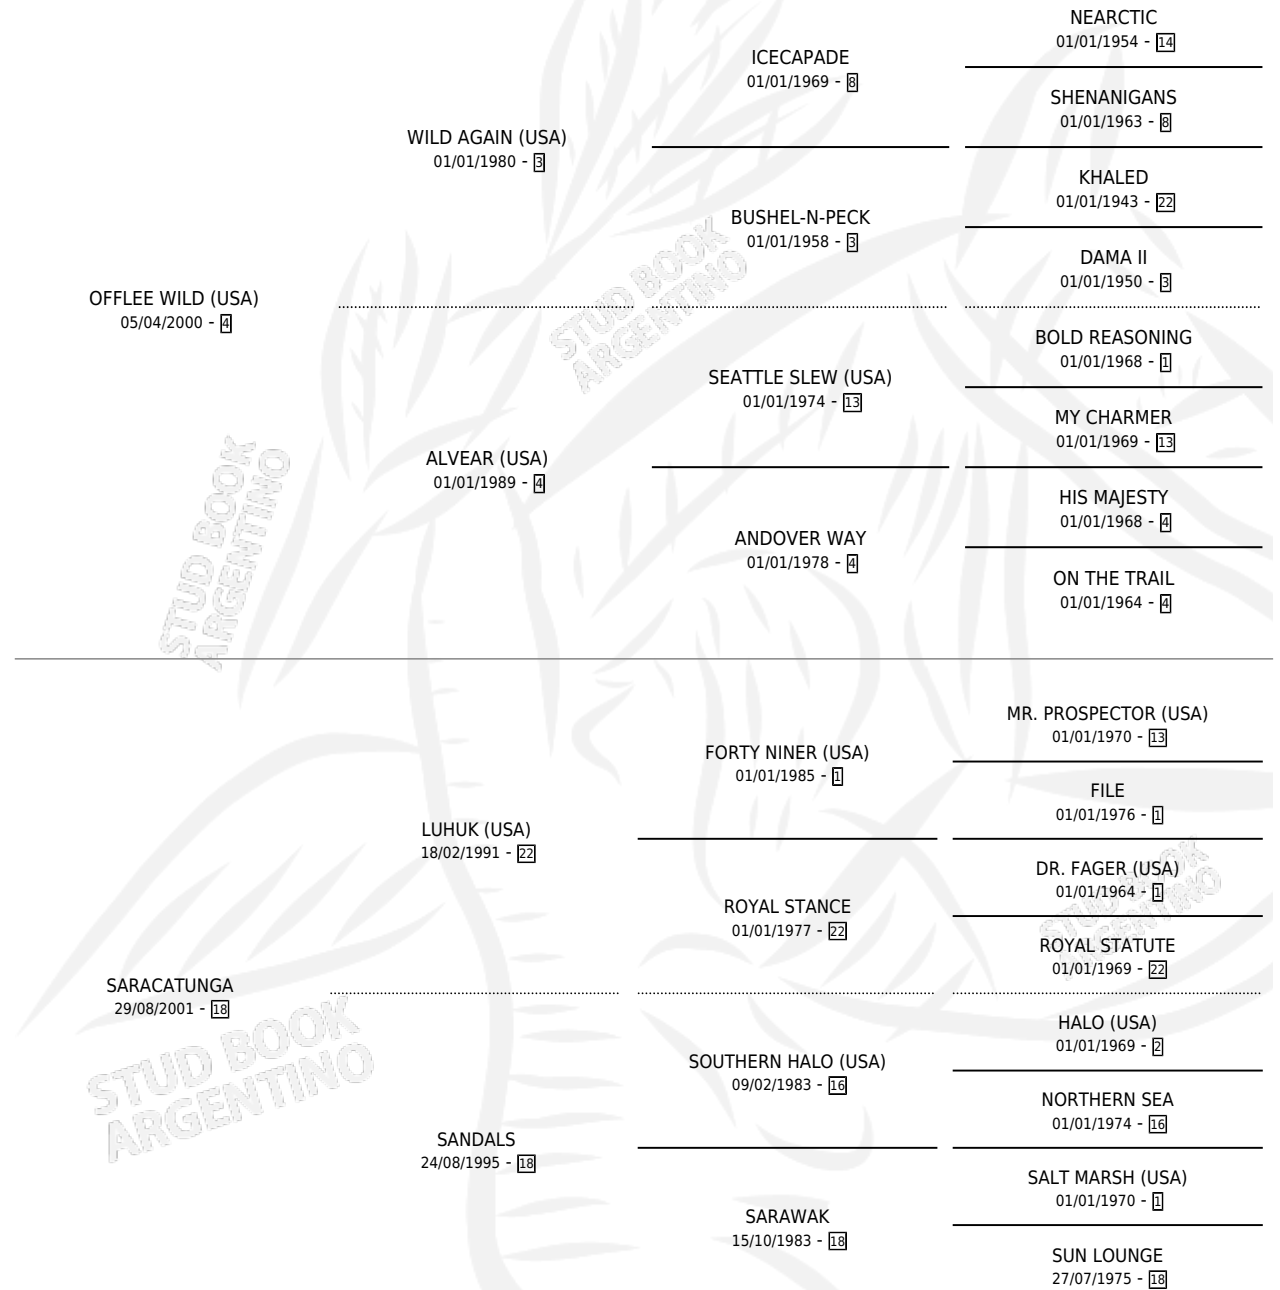

WILD WILD WILD

por OFFLEE WILD (USA) y SARACATUNGA por LUHUK (USA)

Argentina · Macho · Zaino · SP · 11/09/2011
Familia 18-a · Volumen 41

ESTADO

TIPIFICACIÓN SANGUÍNEA	X
TIPIFICACIÓN POR ADN	✓
PASAPORTE	✓
IDENTIFICACIÓN POR MICROCHIP	✓
REPRODUCTOR	X

Lugar de nacimiento: La Leyenda De Areco
Criador: Viejo Tombo

PEDIGREE

CAMPAÑA

Solo carreras oficiales de Argentina

POR EDAD

EDAD	CC	1°	2°	3°	4°	5°	NP	CLC	CLG	CLCG1	CLGG1	IMPORTE	GANANCIA / CC
2 AÑOS	2	0	0	0	1	1	0	0	0	0	0	\$11,250	\$5,625
3 AÑOS	7	1	0	0	2	1	3	0	0	0	0	\$87,200	\$12,457
TOTALES	9	1	0	0	3	2	3	0	0	0	0	\$98,450	\$10,939
%		11.1%	0.0%	0.0%	33.3%	22.2%	33.3%	0.0%	0.0%	0.0%	0.0%		