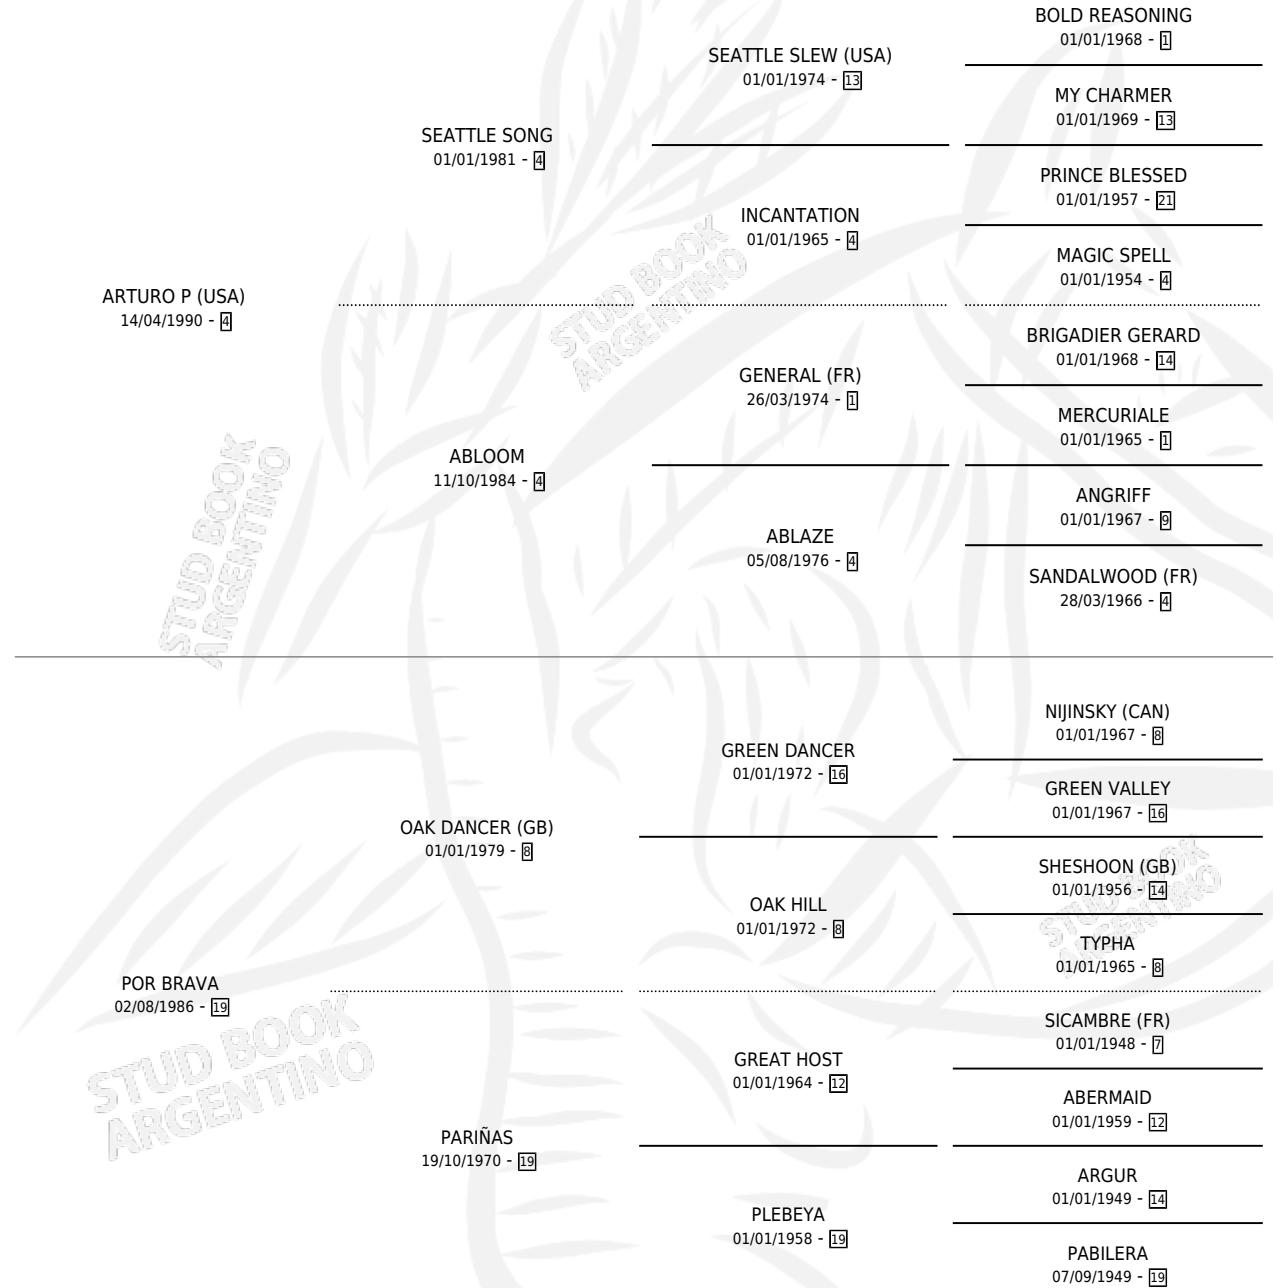

LASTING BRAVO

por **ARTURO P (USA)** y **POR BRAVA** por **OAK DANCER (GB)**

Argentina · Macho · Zaino · SP · 24/09/2011
Familia 19-c · Volumen 41

ESTADO

TIPIFICACIÓN SANGUÍNEA	X
TIPIFICACIÓN POR ADN	✓
PASAPORTE	✓
IDENTIFICACIÓN POR MICROCHIP	✓
REPRODUCTOR	X

Lugar de nacimiento: San Francisco Chico
Criador: San Francisco Chico

PEDIGREE

CAMPAÑA

Solo carreras oficiales de Argentina

POR EDAD

EDAD	CC	1°	2°	3°	4°	5°	NP	CLC	CLG	CLCG1	CLGG1	IMPORTE	GANANCIA / CC
3 AÑOS	4	0	0	0	0	0	4	0	0	0	0	\$0	\$0
TOTALES	4	0	0	0	0	0	4	0	0	0	0	\$0	\$0
%		0.0%	0.0%	0.0%	0.0%	0.0%	100%	0.0%	0.0%	0.0%	0.0%		